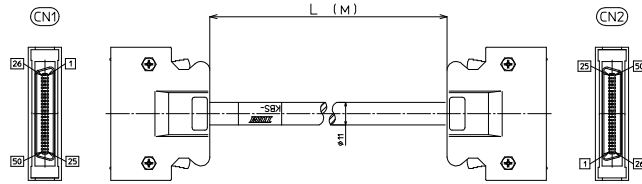

※納期につきましてはお問合せください。

【ケーブル図】

CN1

メーカー：住友3M製
コネクタ形式：10136-3000PE
コネクタフード形式：10336-52F0-008

CN2

メーカー：住友3M製
コネクタ形式：10136-3000PE
コネクタフード形式：10336-52F0-008

- シールド電線使用
- ストレート形状36極
- コネクタ両端 住友3M製
ハーフピッチコネクタ1：1結線

CN1	結線図	CN2
1		1
2		2
3		3
4		4
5		5
6		6
7		7
8		8
9		9
10		10
11		11
12		12
13		13
14		14
15		15
16		16
17		17
18		18
19		19
20		20
21		21
22		22
23		23
24		24
25		25
26		26
27		27
28		28
29		29
30		30
31		31
32		32
33		33
34		34
35		35
36		36
7-F		7-F

【注文形式】

KBS-10S50-F-MB

ケーブル長

ケーブル形式	ケーブル長	質量	標準価格 (税抜)
KBS-10S50-F-0.5MB	0.5m	約150g	10,250円
KBS-10S50-F-1MB	1m	約230g	10,770円
KBS-10S50-F-1.5MB	1.5m	約305g	11,310円
KBS-10S50-F-2MB	2m	約380g	11,860円
KBS-10S50-F-3MB	3m	約535g	12,910円
KBS-10S50-F-5MB	5m	約850g	15,510円

※納期につきましてはお問合せください。

【ケーブル図】

CN1

メーカー：住友3M製
コネクタ形式：10150-3000PE
コネクタフード形式：10350-52F0-008

CN2

メーカー：住友3M製
コネクタ形式：10150-3000PE
コネクタフード形式：10350-52F0-008

- シールド電線使用
- ストレート形状50極
- コネクタ両端 住友3M製
ハーフピッチコネクタ1：1結線

CN1	結線図	CN2
1		1
2		2
3		3
4		4
5		5
6		6
7		7
8		8
9		9
10		10
11		11
12		12
13		13
14		14
15		15
16		16
17		17
18		18
19		19
20		20
21		21
22		22
23		23
24		24
25		25
26		26
27		27
28		28
29		29
30		30
31		31
32		32
33		33
34		34
35		35
36		36
37		37
38		38
39		39
40		40
41		41
42		42
43		43
44		44
45		45
46		46
47		47
48		48
49		49
50		50
7-F		7-F