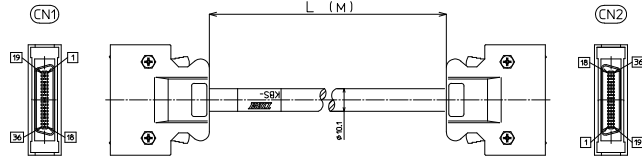

	極数	取り扱いメーカー	形式	
MIL ストレート	20極	ヒロセ電機	KBS-1H20-□MB	詳細はP710
		オムロン	KBS-1T20-□MB	詳細はP712
	26極	ヒロセ電機	KBS-1H26-□MB	詳細はP710
	34極	ヒロセ電機	KBS-1H34-□MB	詳細はP710
	40極	ヒロセ電機	KBS-1H40-□MB	詳細はP711
		オムロン	KBS-1T40-□MB	詳細はP712
	50極	ヒロセ電機	KBS-1H50-□MB	詳細はP711
		オムロン	KBS-1T50-□MB	詳細はP712
FCNタイプ	40極	ストレート	F7J40-28SV-□MB	詳細はP713
		L曲げ	KB40S-4F4F-LA1-□MB	詳細はP713
FCNタイプ40極:MIL40極	40極	ストレート	◀ MIL:ヒロセ電機 KB40S-4F1H-□MB	詳細はP714
		L曲げ	◀ MIL:ヒロセ電機 KB40S-4F1H-LA1-□MB	詳細はP714
MR (本多通信工業製)	50極		KBS-2M50A-□MB	詳細はP718
	50極		KBS-2M50AB-□MB	詳細はP718
57FE (第一電子工業製)	50極		KBS-9D50-□MB	詳細はP718
ハーフピッチ (住友3M製)	20極		KBS-10S20-F-□MB	詳細はP716
	26極		KBS-10S26-F-□MB	詳細はP716
	36極		KBS-10S36-F-□MB	詳細はP717
	50極		KBS-10S50-F-□MB	詳細はP717

【注文形式】

KBS-10S36-F-MB

ケーブル長

ケーブル形式	ケーブル長	質量	標準価格 (税抜)
KBS-10S36-F-0.5MB	0.5m	約125g	8,280円
KBS-10S36-F-1MB	1m	約190g	8,680円
KBS-10S36-F-1.5MB	1.5m	約230g	9,060円
KBS-10S36-F-2MB	2m	約320g	9,480円
KBS-10S36-F-3MB	3m	約450g	10,310円
KBS-10S36-F-5MB	5m	約710g	12,270円

※納期につきましてはお問合せください。

【ケーブル図】

CN1

メーカー：住友3M製
コネクタ形式：10136-3000PE
コネクタフード形式：10336-52F0-008

CN2

メーカー：住友3M製
コネクタ形式：10136-3000PE
コネクタフード形式：10336-52F0-008

- シールド電線使用
- ストレート形状36極
- コネクタ両端 住友3M製
ハーフピッチコネクタ1：1結線

CN1	結線図	CN2
1		1
2		2
3		3
4		4
5		5
6		6
7		7
8		8
9		9
10		10
11		11
12		12
13		13
14		14
15		15
16		16
17		17
18		18
19		19
20		20
21		21
22		22
23		23
24		24
25		25
26		26
27		27
28		28
29		29
30		30
31		31
32		32
33		33
34		34
35		35
36		36
7-F		7-F

【注文形式】

KBS-10S50-F-MB

ケーブル長

ケーブル形式	ケーブル長	質量	標準価格 (税抜)
KBS-10S50-F-0.5MB	0.5m	約150g	10,250円
KBS-10S50-F-1MB	1m	約230g	10,770円
KBS-10S50-F-1.5MB	1.5m	約305g	11,310円
KBS-10S50-F-2MB	2m	約380g	11,860円
KBS-10S50-F-3MB	3m	約535g	12,910円
KBS-10S50-F-5MB	5m	約850g	15,510円