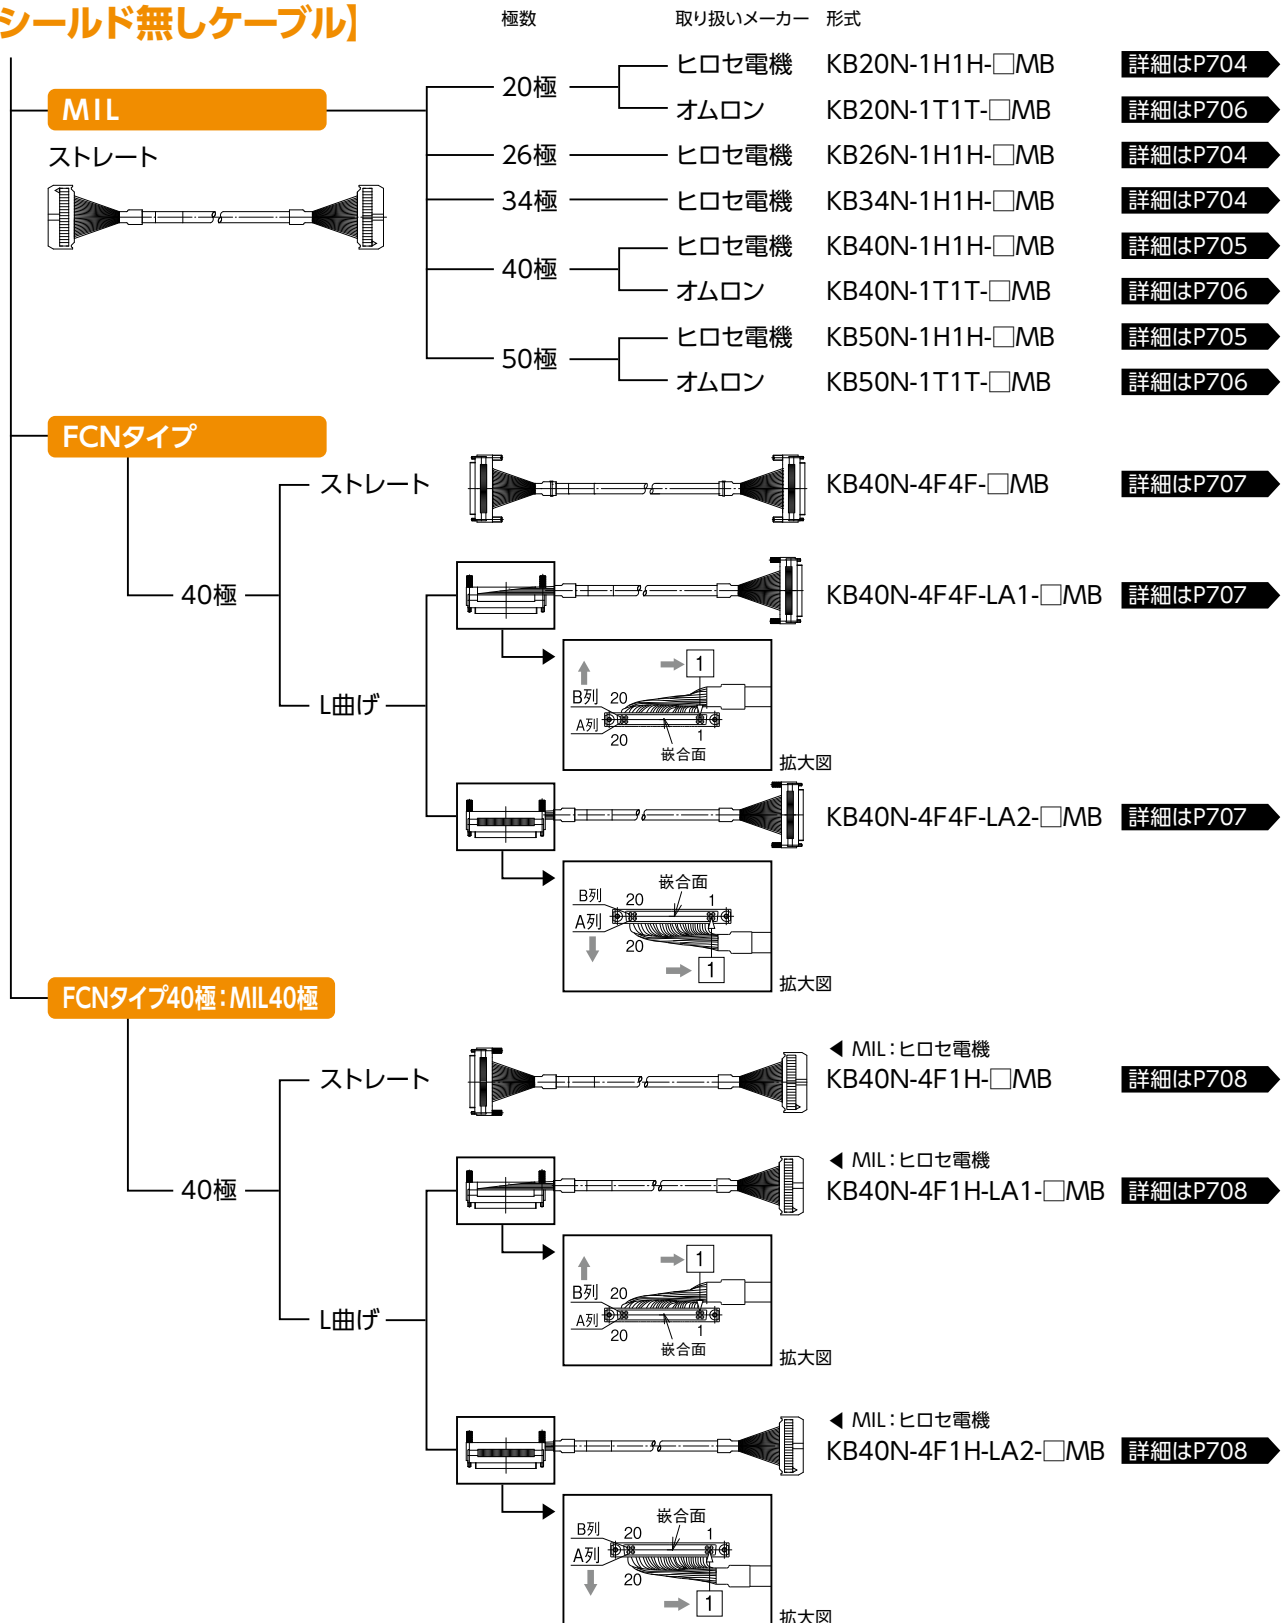

ケーブル選定一覧表

- ・ **TOGI** ケーブルは幅広いコネクタ・ケーブルのラインアップにより、お客さまのあらゆるニーズに対応
- ・ 形状もご希望の使用シーンに合わせていくつものパターンからご選定可能
- ・ シールド無し特注ケーブルでは10cm刻みで20cmから20mまで長さをお選びいただけるJUST-CABLEシリーズをご用意 (詳細P702参照)

[シールド無しケーブル]

[シールド付きケーブル]

	極数	取り扱いメーカー	形式	
MIL ストレート	20極	ヒロセ電機	KBS-1H20-□MB	詳細はP710
		オムロン	KBS-1T20-□MB	詳細はP712
	26極	ヒロセ電機	KBS-1H26-□MB	詳細はP710
	34極	ヒロセ電機	KBS-1H34-□MB	詳細はP710
	40極	ヒロセ電機	KBS-1H40-□MB	詳細はP711
		オムロン	KBS-1T40-□MB	詳細はP712
	50極	ヒロセ電機	KBS-1H50-□MB	詳細はP711
		オムロン	KBS-1T50-□MB	詳細はP712
FCNタイプ	40極	ストレート	F7J40-28SV-□MB	詳細はP713
		L曲げ	KB40S-4F4F-LA1-□MB	詳細はP713
FCNタイプ40極:MIL40極	40極	ストレート	◀ MIL:ヒロセ電機 KB40S-4F1H-□MB	詳細はP714
		L曲げ	◀ MIL:ヒロセ電機 KB40S-4F1H-LA1-□MB	詳細はP714
MR (本多通信工業製)	50極		KBS-2M50A-□MB	詳細はP718
	50極		KBS-2M50AB-□MB	詳細はP718
57FE (第一電子工業製)	50極		KBS-9D50-□MB	詳細はP718
ハーフピッチ (住友3M製)	20極		KBS-10S20-F-□MB	詳細はP716
	26極		KBS-10S26-F-□MB	詳細はP716
	36極		KBS-10S36-F-□MB	詳細はP717
	50極		KBS-10S50-F-□MB	詳細はP717

【注文形式】

KBS-10S36-F-MB

ケーブル長

ケーブル形式	ケーブル長	質量	標準価格 (税抜)
KBS-10S36-F-0.5MB	0.5m	約125g	8,280円
KBS-10S36-F-1MB	1m	約190g	8,680円
KBS-10S36-F-1.5MB	1.5m	約230g	9,060円
KBS-10S36-F-2MB	2m	約320g	9,480円
KBS-10S36-F-3MB	3m	約450g	10,310円
KBS-10S36-F-5MB	5m	約710g	12,270円