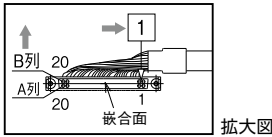

ケーブル選定一覧表

- ・ **TOGI** ケーブルは幅広いコネクタ・ケーブルのラインアップにより、お客さまのあらゆるニーズに対応
- ・ 形状もご希望の使用シーンに合わせていくつものパターンからご選定可能
- ・ シールド無し特注ケーブルでは10cm刻みで20cmから20mまで長さをお選びいただけるJUST-CABLEシリーズをご用意 (詳細P702参照)

[シールド無しケーブル]

[シールド付きケーブル]

	極数	取り扱いメーカー	形式	
MIL ストレート 	20極	ヒロセ電機	KBS-1H20-□MB	詳細はP710
		オムロン	KBS-1T20-□MB	詳細はP712
	26極	ヒロセ電機	KBS-1H26-□MB	詳細はP710
		34極	ヒロセ電機	KBS-1H34-□MB
	40極	ヒロセ電機	KBS-1H40-□MB	詳細はP711
		オムロン	KBS-1T40-□MB	詳細はP712
	50極	ヒロセ電機	KBS-1H50-□MB	詳細はP711
オムロン		KBS-1T50-□MB	詳細はP712	
FCNタイプ	40極	ストレート	 F7J40-28SV-□MB	詳細はP713
		L曲げ	 KB40S-4F4F-LA1-□MB	詳細はP713
FCNタイプ40極:MIL40極	40極	ストレート	◀ MIL:ヒロセ電機  KB40S-4F1H-□MB	詳細はP714
		L曲げ	◀ MIL:ヒロセ電機  KB40S-4F1H-LA1-□MB	詳細はP714
MR (本多通信工業製)	50極		KBS-2M50A-□MB	詳細はP718
	50極		KBS-2M50AB-□MB	詳細はP718
57FE (第一電子工業製)	50極		KBS-9D50-□MB	詳細はP718
ハーフピッチ (住友3M製)	20極		KBS-10S20-F-□MB	詳細はP716
	26極		KBS-10S26-F-□MB	詳細はP716
	36極		KBS-10S36-F-□MB	詳細はP717
	50極		KBS-10S50-F-□MB	詳細はP717

シールド付き

KB40S-4F1H-□-□MB

RoHS
Compliant

【注文形式】

KB40S-4F1H-□MB

ケーブル長

ケーブル形式	ケーブル長	質量	標準価格 (税抜)
KB40S-4F1H-0.5MB	0.5m	約110g	3,540円
KB40S-4F1H-1MB	1m	約120g	3,830円
KB40S-4F1H-1.5MB	1.5m	約235g	4,120円
KB40S-4F1H-2MB	2m	約300g	4,450円
KB40S-4F1H-3MB	3m	約435g	5,020円
KB40S-4F1H-5MB	5m	約695g	6,210円
KB40S-4F1H-7MB	7m	約955g	7,400円

※納期につきましてはお問合せください。

【ケーブル図】

【注文形式】

KB40S-4F1H-LA1-□MB

ケーブル長

ケーブル形式	ケーブル長	質量	標準価格 (税抜)
KB40S-4F1H-LA1-0.5MB	0.5m	約115g	3,760円
KB40S-4F1H-LA1-1MB	1m	約175g	4,100円
KB40S-4F1H-LA1-1.5MB	1.5m	約245g	4,430円
KB40S-4F1H-LA1-2MB	2m	約310g	4,740円
KB40S-4F1H-LA1-3MB	3m	約440g	5,370円
KB40S-4F1H-LA1-5MB	5m	約700g	6,670円