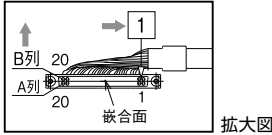

ケーブル選定一覧表

- ・ **TOGI** ケーブルは幅広いコネクタ・ケーブルのラインアップにより、お客さまのあらゆるニーズに対応
- ・ 形状もご希望の使用シーンに合わせていくつものパターンからご選定可能
- ・ シールド無し特注ケーブルでは10cm刻みで20cmから20mまで長さをお選びいただけるJUST-CABLEシリーズをご用意 (詳細P702参照)

[シールド無しケーブル]

[シールド付きケーブル]

	極数	取り扱いメーカー	形式	
MIL ストレート 	20極	ヒロセ電機	KBS-1H20-□MB	詳細はP710
		オムロン	KBS-1T20-□MB	詳細はP712
	26極	ヒロセ電機	KBS-1H26-□MB	詳細はP710
		34極	ヒロセ電機	KBS-1H34-□MB
	40極	ヒロセ電機	KBS-1H40-□MB	詳細はP711
		オムロン	KBS-1T40-□MB	詳細はP712
	50極	ヒロセ電機	KBS-1H50-□MB	詳細はP711
オムロン		KBS-1T50-□MB	詳細はP712	
FCNタイプ	40極	ストレート	 F7J40-28SV-□MB	詳細はP713
		L曲げ	 KB40S-4F4F-LA1-□MB	詳細はP713
FCNタイプ40極:MIL40極	40極	ストレート	◀ MIL:ヒロセ電機  KB40S-4F1H-□MB	詳細はP714
		L曲げ	◀ MIL:ヒロセ電機  KB40S-4F1H-LA1-□MB	詳細はP714
MR (本多通信工業製)	50極		KBS-2M50A-□MB	詳細はP718
	50極		KBS-2M50AB-□MB	詳細はP718
57FE (第一電子工業製)	50極		KBS-9D50-□MB	詳細はP718
ハーフピッチ (住友3M製)	20極		KBS-10S20-F-□MB	詳細はP716
	26極		KBS-10S26-F-□MB	詳細はP716
	36極		KBS-10S36-F-□MB	詳細はP717
	50極		KBS-10S50-F-□MB	詳細はP717

シールド付き

KB40S-4F1H-□-□MB

RoHS
Compliant

【注文形式】

KB40S-4F1H-□MB

ケーブル長

ケーブル形式	ケーブル長	質量	標準価格 (税抜)
KB40S-4F1H-0.5MB	0.5m	約110g	3,540円
KB40S-4F1H-1MB	1m	約120g	3,830円
KB40S-4F1H-1.5MB	1.5m	約235g	4,120円
KB40S-4F1H-2MB	2m	約300g	4,450円
KB40S-4F1H-3MB	3m	約435g	5,020円
KB40S-4F1H-5MB	5m	約695g	6,210円
KB40S-4F1H-7MB	7m	約955g	7,400円

※納期につきましてはお問合せください。

【ケーブル図】

【注文形式】

KB40S-4F1H-LA1-□MB

ケーブル長

ケーブル形式	ケーブル長	質量	標準価格 (税抜)
KB40S-4F1H-LA1-0.5MB	0.5m	約115g	3,760円
KB40S-4F1H-LA1-1MB	1m	約175g	4,100円
KB40S-4F1H-LA1-1.5MB	1.5m	約245g	4,430円
KB40S-4F1H-LA1-2MB	2m	約310g	4,740円
KB40S-4F1H-LA1-3MB	3m	約440g	5,370円
KB40S-4F1H-LA1-5MB	5m	約700g	6,670円