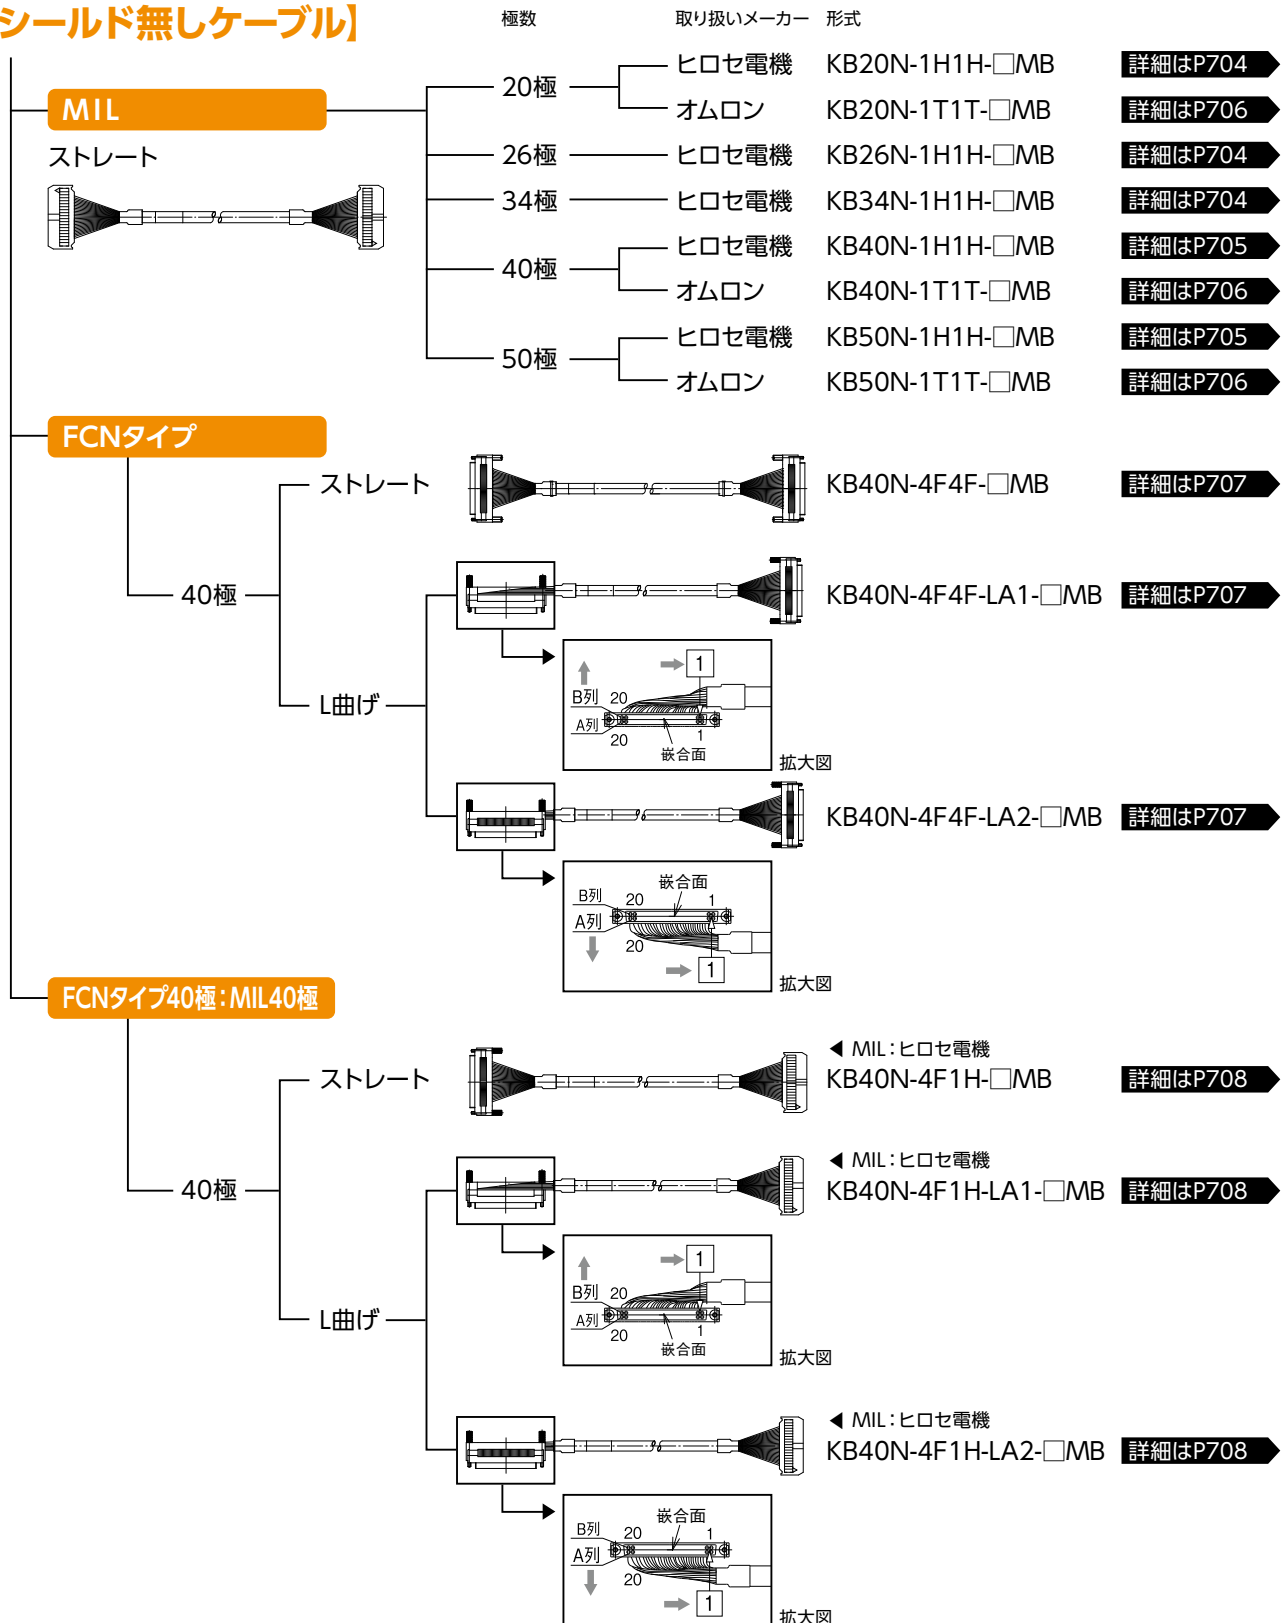

ケーブル選定一覧表

- ・ **TOGI** ケーブルは幅広いコネクタ・ケーブルのラインアップにより、お客さまのあらゆるニーズに対応
- ・ 形状もご希望の使用シーンに合わせていくつものパターンからご選定可能
- ・ シールド無し特注ケーブルでは10cm刻みで20cmから20mまで長さをお選びいただけるJUST-CABLEシリーズをご用意 (詳細P702参照)

[シールド無しケーブル]

[シールド付きケーブル]

	極数	取り扱いメーカー	形式	
MIL ストレート 	20極	ヒロセ電機	KBS-1H20-□MB	詳細はP710
		オムロン	KBS-1T20-□MB	詳細はP712
	26極	ヒロセ電機	KBS-1H26-□MB	詳細はP710
		34極	ヒロセ電機	KBS-1H34-□MB
	40極	ヒロセ電機	KBS-1H40-□MB	詳細はP711
		オムロン	KBS-1T40-□MB	詳細はP712
	50極	ヒロセ電機	KBS-1H50-□MB	詳細はP711
オムロン		KBS-1T50-□MB	詳細はP712	
FCNタイプ	40極	ストレート	 F7J40-28SV-□MB	詳細はP713
		L曲げ	 KB40S-4F4F-LA1-□MB	詳細はP713
FCNタイプ40極:MIL40極	40極	ストレート	◀ MIL:ヒロセ電機  KB40S-4F1H-□MB	詳細はP714
		L曲げ	◀ MIL:ヒロセ電機  KB40S-4F1H-LA1-□MB	詳細はP714
MR (本多通信工業製)	50極		KBS-2M50A-□MB	詳細はP718
	50極		KBS-2M50AB-□MB	詳細はP718
57FE (第一電子工業製)	50極		KBS-9D50-□MB	詳細はP718
ハーフピッチ (住友3M製)	20極		KBS-10S20-F-□MB	詳細はP716
	26極		KBS-10S26-F-□MB	詳細はP716
	36極		KBS-10S36-F-□MB	詳細はP717
	50極		KBS-10S50-F-□MB	詳細はP717

シールド付き

KB40S-4F1H-□-□MB

RoHS
Compliant

【注文形式】

KB40S-4F1H-□MB

ケーブル長

ケーブル形式	ケーブル長	質量	標準価格 (税抜)
KB40S-4F1H-0.5MB	0.5m	約110g	3,540円
KB40S-4F1H-1MB	1m	約120g	3,830円
KB40S-4F1H-1.5MB	1.5m	約235g	4,120円
KB40S-4F1H-2MB	2m	約300g	4,450円
KB40S-4F1H-3MB	3m	約435g	5,020円
KB40S-4F1H-5MB	5m	約695g	6,210円
KB40S-4F1H-7MB	7m	約955g	7,400円