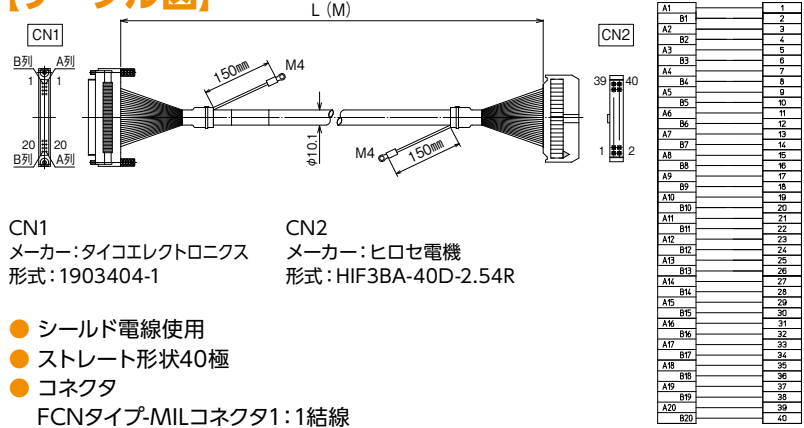

	極数	取り扱いメーカー	形式	
MIL ストレート 	20極	ヒロセ電機	KBS-1H20-□MB	詳細はP710
		オムロン	KBS-1T20-□MB	詳細はP712
	26極	ヒロセ電機	KBS-1H26-□MB	詳細はP710
		34極	ヒロセ電機	KBS-1H34-□MB
	40極	ヒロセ電機	KBS-1H40-□MB	詳細はP711
		オムロン	KBS-1T40-□MB	詳細はP712
	50極	ヒロセ電機	KBS-1H50-□MB	詳細はP711
オムロン		KBS-1T50-□MB	詳細はP712	
FCNタイプ	40極	ストレート	 F7J40-28SV-□MB	詳細はP713
		L曲げ	 KB40S-4F4F-LA1-□MB	詳細はP713
FCNタイプ40極:MIL40極	40極	ストレート	◀ MIL:ヒロセ電機  KB40S-4F1H-□MB	詳細はP714
		L曲げ	◀ MIL:ヒロセ電機  KB40S-4F1H-LA1-□MB	詳細はP714
MR (本多通信工業製)	50極		KBS-2M50A-□MB	詳細はP718
	50極		KBS-2M50AB-□MB	詳細はP718
57FE (第一電子工業製)	50極		KBS-9D50-□MB	詳細はP718
ハーフピッチ (住友3M製)	20極		KBS-10S20-F-□MB	詳細はP716
	26極		KBS-10S26-F-□MB	詳細はP716
	36極		KBS-10S36-F-□MB	詳細はP717
	50極		KBS-10S50-F-□MB	詳細はP717

シールド付き

KB40S-4F1H-□-□MB

RoHS
Compliant

【注文形式】

KB40S-4F1H-□MB

ケーブル長

ケーブル形式	ケーブル長	質量	標準価格 (税抜)
KB40S-4F1H-0.5MB	0.5m	約110g	3,540円
KB40S-4F1H-1MB	1m	約120g	3,830円
KB40S-4F1H-1.5MB	1.5m	約235g	4,120円
KB40S-4F1H-2MB	2m	約300g	4,450円
KB40S-4F1H-3MB	3m	約435g	5,020円
KB40S-4F1H-5MB	5m	約695g	6,210円
KB40S-4F1H-7MB	7m	約955g	7,400円

※納期につきましてはお問合せください。

【ケーブル図】

【注文形式】

KB40S-4F1H-LA1-□MB

ケーブル長

ケーブル形式	ケーブル長	質量	標準価格 (税抜)
KB40S-4F1H-LA1-0.5MB	0.5m	約115g	3,760円
KB40S-4F1H-LA1-1MB	1m	約175g	4,100円
KB40S-4F1H-LA1-1.5MB	1.5m	約245g	4,430円
KB40S-4F1H-LA1-2MB	2m	約310g	4,740円
KB40S-4F1H-LA1-3MB	3m	約440g	5,370円
KB40S-4F1H-LA1-5MB	5m	約700g	6,670円