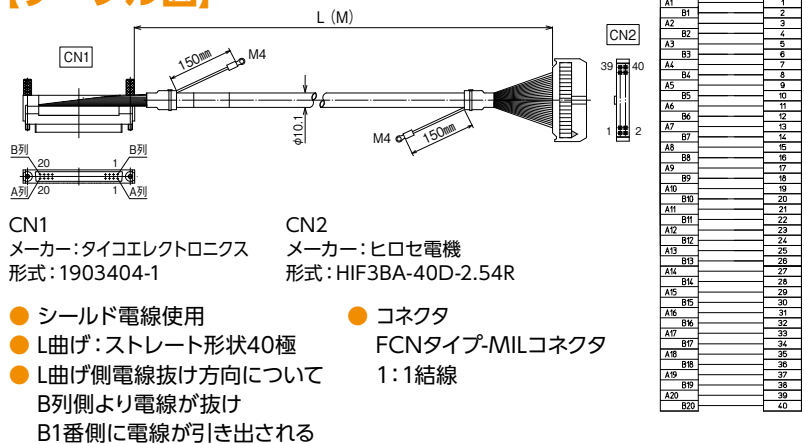

シールド付き

KB40S-4F1H-□-□MB

RoHS
Compliant

【注文形式】

KB40S-4F1H-□MB

ケーブル長

ケーブル形式	ケーブル長	質量	標準価格 (税抜)
KB40S-4F1H-0.5MB	0.5m	約110g	3,540円
KB40S-4F1H-1MB	1m	約120g	3,830円
KB40S-4F1H-1.5MB	1.5m	約235g	4,120円
KB40S-4F1H-2MB	2m	約300g	4,450円
KB40S-4F1H-3MB	3m	約435g	5,020円
KB40S-4F1H-5MB	5m	約695g	6,210円
KB40S-4F1H-7MB	7m	約955g	7,400円

※納期につきましてはお問合せください。

【ケーブル図】

【注文形式】

KB40S-4F1H-LA1-□MB

ケーブル長

ケーブル形式	ケーブル長	質量	標準価格 (税抜)
KB40S-4F1H-LA1-0.5MB	0.5m	約115g	3,760円
KB40S-4F1H-LA1-1MB	1m	約175g	4,100円
KB40S-4F1H-LA1-1.5MB	1.5m	約245g	4,430円
KB40S-4F1H-LA1-2MB	2m	約310g	4,740円
KB40S-4F1H-LA1-3MB	3m	約440g	5,370円
KB40S-4F1H-LA1-5MB	5m	約700g	6,670円

※納期につきましてはお問合せください。

【ケーブル図】

【注文形式】

KB40SM-4F1H-LA1-□MB

ケーブル長

ケーブル形式	ケーブル長	質量	標準価格 (税抜)
KB40SM-4F1H-LA1-0.5MB	0.5m	約105g	3,760円
KB40SM-4F1H-LA1-1MB	1m	約170g	4,100円
KB40SM-4F1H-LA1-1.5MB	1.5m	約240g	4,430円
KB40SM-4F1H-LA1-2MB	2m	約305g	4,740円
KB40SM-4F1H-LA1-3MB	3m	約435g	5,370円
KB40SM-4F1H-LA1-5MB	5m	約675g	6,670円