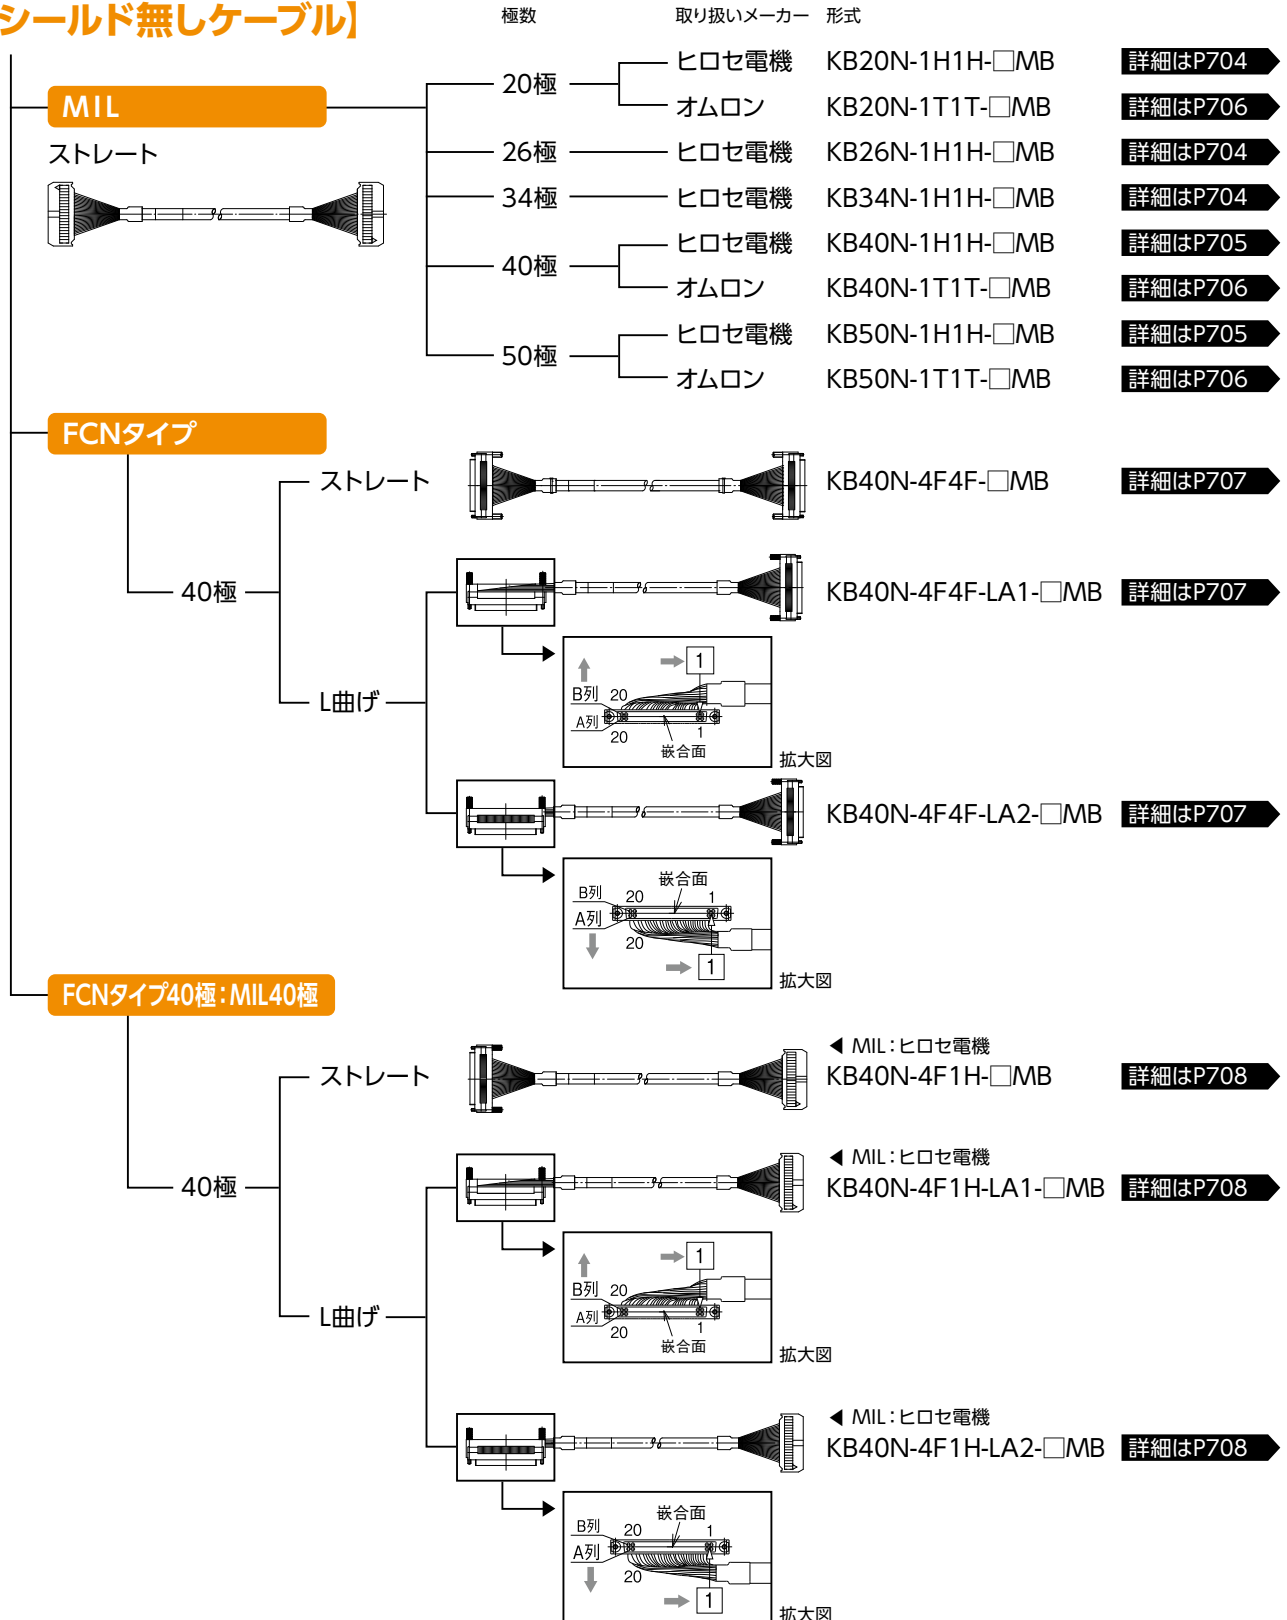

# ケーブル選定一覧表

- ・ **TOGI** ケーブルは幅広いコネクタ・ケーブルのラインアップにより、お客さまのあらゆるニーズに対応
- ・ 形状もご希望の使用シーンに合わせていくつものパターンからご選定可能
- ・ シールド無し特注ケーブルでは10cm刻みで20cmから20mまで長さをお選びいただけるJUST-CABLEシリーズをご用意 (詳細P702参照)

## 【シールド無しケーブル】

## [シールド付きケーブル]

	極数	取り扱いメーカー	形式	
MIL ストレート	20極	ヒロセ電機	KBS-1H20-□MB	詳細はP710
		オムロン	KBS-1T20-□MB	詳細はP712
	26極	ヒロセ電機	KBS-1H26-□MB	詳細はP710
	34極	ヒロセ電機	KBS-1H34-□MB	詳細はP710
	40極	ヒロセ電機	KBS-1H40-□MB	詳細はP711
		オムロン	KBS-1T40-□MB	詳細はP712
	50極	ヒロセ電機	KBS-1H50-□MB	詳細はP711
		オムロン	KBS-1T50-□MB	詳細はP712
FCNタイプ	40極	ストレート	F7J40-28SV-□MB	詳細はP713
		L曲げ	KB40S-4F4F-LA1-□MB	詳細はP713
FCNタイプ40極:MIL40極	40極	ストレート	◀ MIL:ヒロセ電機 KB40S-4F1H-□MB	詳細はP714
		L曲げ	◀ MIL:ヒロセ電機 KB40S-4F1H-LA1-□MB	詳細はP714
MR (本多通信工業製)	50極		KBS-2M50A-□MB	詳細はP718
	50極		KBS-2M50AB-□MB	詳細はP718
57FE (第一電子工業製)	50極		KBS-9D50-□MB	詳細はP718
ハーフピッチ (住友3M製)	20極		KBS-10S20-F-□MB	詳細はP716
	26極		KBS-10S26-F-□MB	詳細はP716
	36極		KBS-10S36-F-□MB	詳細はP717
	50極		KBS-10S50-F-□MB	詳細はP717