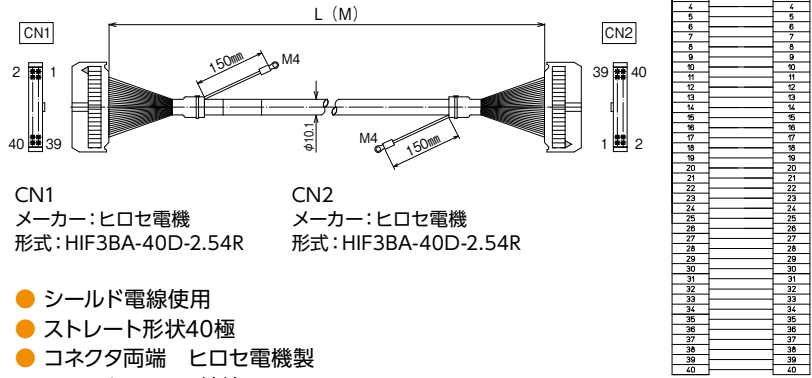

## [シールド付きケーブル]

	極数	取り扱いメーカー	形式	
MIL ストレート	20極	ヒロセ電機	KBS-1H20-□MB	詳細はP710
		オムロン	KBS-1T20-□MB	詳細はP712
	26極	ヒロセ電機	KBS-1H26-□MB	詳細はP710
	34極	ヒロセ電機	KBS-1H34-□MB	詳細はP710
	40極	ヒロセ電機	KBS-1H40-□MB	詳細はP711
		オムロン	KBS-1T40-□MB	詳細はP712
	50極	ヒロセ電機	KBS-1H50-□MB	詳細はP711
		オムロン	KBS-1T50-□MB	詳細はP712
FCNタイプ	40極	ストレート	F7J40-28SV-□MB	詳細はP713
		L曲げ	KB40S-4F4F-LA1-□MB	詳細はP713
FCNタイプ40極:MIL40極	40極	ストレート	◀ MIL:ヒロセ電機 KB40S-4F1H-□MB	詳細はP714
		L曲げ	◀ MIL:ヒロセ電機 KB40S-4F1H-LA1-□MB	詳細はP714
MR (本多通信工業製)	50極		KBS-2M50A-□MB	詳細はP718
	50極		KBS-2M50AB-□MB	詳細はP718
57FE (第一電子工業製)	50極		KBS-9D50-□MB	詳細はP718
ハーフピッチ (住友3M製)	20極		KBS-10S20-F-□MB	詳細はP716
	26極		KBS-10S26-F-□MB	詳細はP716
	36極		KBS-10S36-F-□MB	詳細はP717
	50極		KBS-10S50-F-□MB	詳細はP717

**【注文形式】**

**KBS-1H40-  MB**

ケーブル長

ケーブル形式	ケーブル長	質量	標準価格 (税抜)
KBS-1H40-0.5MB	0.5m	約100g	2,900円
KBS-1H40-1MB	1m	約160g	3,210円
KBS-1H40-1.5MB	1.5m	約250g	3,540円
KBS-1H40-2MB	2m	約300g	3,850円
KBS-1H40-3MB	3m	約430g	4,490円
KBS-1H40-5MB	5m	約680g	5,770円

※納期につきましてはお問合せください。

**【ケーブル図】**

**【注文形式】**

**KBS-1H50-  MB**

ケーブル長

ケーブル形式	ケーブル長	質量	標準価格 (税抜)
KBS-1H50-0.5MB	0.5m	約115g	3,540円
KBS-1H50-1MB	1m	約195g	3,980円
KBS-1H50-1.5MB	1.5m	約265g	4,430円
KBS-1H50-2MB	2m	約340g	4,840円
KBS-1H50-3MB	3m	約520g	5,730円
KBS-1H50-5MB	5m	約830g	7,470円