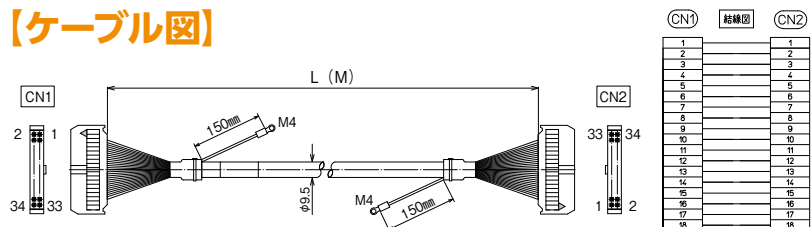

シールド付き

KBS-1H□-□MB

RoHS
Compliant

【注文形式】

KBS-1H20-□MB

ケーブル長

ケーブル形式	ケーブル長	質量	標準価格(税抜)
KBS-1H20-0.5MB	0.5m	約65g	1,740円
KBS-1H20-1MB	1m	約110g	2,000円
KBS-1H20-1.5MB	1.5m	約150g	2,270円
KBS-1H20-2MB	2m	約190g	2,550円
KBS-1H20-3MB	3m	約285g	3,060円
KBS-1H20-5MB	5m	約455g	4,120円

※納期につきましてはお問合せください。

【ケーブル図】

CN1
メーカー：ヒロセ電機
形式：HIF3BA-26D-2.54R

CN2
メーカー：ヒロセ電機
形式：HIF3BA-26D-2.54R

- シールド電線使用
- ストレート形状26極
- コネクタ両端 ヒロセ電機製
MILコネクタ1:1結線

CN1	結線図	CN2
1		1
2		2
3		3
4		4
5		5
6		6
7		7
8		8
9		9
10		10
11		11
12		12
13		13
14		14
15		15
16		16
17		17
18		18
19		19
20		20
21		21
22		22
23		23
24		24
25		25
26		26

【注文形式】

KBS-1H34-□MB

ケーブル長

ケーブル形式	ケーブル長	質量	標準価格(税抜)
KBS-1H34-0.5MB	0.5m	約90g	2,570円
KBS-1H34-1MB	1m	約145g	2,910円
KBS-1H34-1.5MB	1.5m	約200g	3,280円
KBS-1H34-2MB	2m	約255g	3,630円
KBS-1H34-3MB	3m	約380g	4,310円
KBS-1H34-5MB	5m	約610g	5,730円

※納期につきましてはお問合せください。

【ケーブル図】

CN1
メーカー：ヒロセ電機
形式：HIF3BA-34D-2.54R

CN2
メーカー：ヒロセ電機
形式：HIF3BA-34D-2.54R

- シールド電線使用
- ストレート形状34極
- コネクタ両端 ヒロセ電機製
MILコネクタ1:1結線

CN1	結線図	CN2
1		1
2		2
3		3
4		4
5		5
6		6
7		7
8		8
9		9
10		10
11		11
12		12
13		13
14		14
15		15
16		16
17		17
18		18
19		19
20		20
21		21
22		22
23		23
24		24
25		25
26		26
27		27
28		28
29		29
30		30
31		31
32		32
33		33
34		34