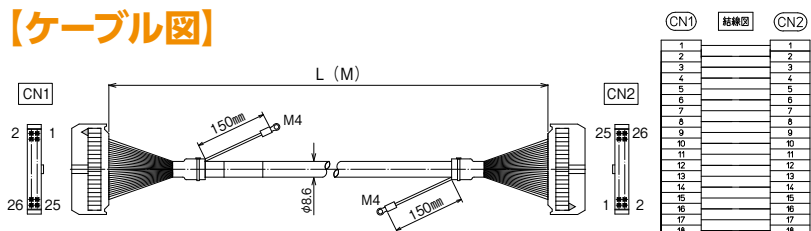

シールド付き

KBS-1H□-□MB

RoHS
Compliant

【注文形式】

KBS-1H20-□MB

ケーブル長

ケーブル形式	ケーブル長	質量	標準価格(税抜)
KBS-1H20-0.5MB	0.5m	約65g	1,740円
KBS-1H20-1MB	1m	約110g	2,000円
KBS-1H20-1.5MB	1.5m	約150g	2,270円
KBS-1H20-2MB	2m	約190g	2,550円
KBS-1H20-3MB	3m	約285g	3,060円
KBS-1H20-5MB	5m	約455g	4,120円

※納期につきましてはお問合せください。

【ケーブル図】

CN1
メーカー：ヒロセ電機
形式：HIF3BA-20D-2.54R

CN2
メーカー：ヒロセ電機
形式：HIF3BA-20D-2.54R

- シールド電線使用
- ストレート形状20極
- コネクタ両端 ヒロセ電機製
MILコネクタ1:1結線

CN1	結線図	CN2
1		1
2		2
3		3
4		4
5		5
6		6
7		7
8		8
9		9
10		10
11		11
12		12
13		13
14		14
15		15
16		16
17		17
18		18
19		19
20		20

【注文形式】

KBS-1H26-□MB

ケーブル長

ケーブル形式	ケーブル長	質量	標準価格(税抜)
KBS-1H26-0.5MB	0.5m	約75g	2,070円
KBS-1H26-1MB	1m	約120g	2,370円
KBS-1H26-1.5MB	1.5m	約170g	2,640円
KBS-1H26-2MB	2m	約215g	2,910円
KBS-1H26-3MB	3m	約315g	3,480円
KBS-1H26-5MB	5m	約515g	4,620円

※納期につきましてはお問合せください。

【ケーブル図】

CN1
メーカー：ヒロセ電機
形式：HIF3BA-26D-2.54R

CN2
メーカー：ヒロセ電機
形式：HIF3BA-26D-2.54R

- シールド電線使用
- ストレート形状26極
- コネクタ両端 ヒロセ電機製
MILコネクタ1:1結線

CN1	結線図	CN2
1		1
2		2
3		3
4		4
5		5
6		6
7		7
8		8
9		9
10		10
11		11
12		12
13		13
14		14
15		15
16		16
17		17
18		18
19		19
20		20
21		21
22		22
23		23
24		24
25		25
26		26