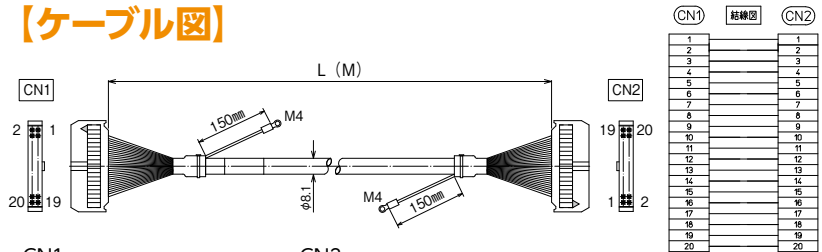

	極数	取り扱いメーカー	形式	
MIL ストレート	20極	ヒロセ電機	KBS-1H20-□MB	詳細はP710
		オムロン	KBS-1T20-□MB	詳細はP712
	26極	ヒロセ電機	KBS-1H26-□MB	詳細はP710
	34極	ヒロセ電機	KBS-1H34-□MB	詳細はP710
	40極	ヒロセ電機	KBS-1H40-□MB	詳細はP711
		オムロン	KBS-1T40-□MB	詳細はP712
	50極	ヒロセ電機	KBS-1H50-□MB	詳細はP711
		オムロン	KBS-1T50-□MB	詳細はP712
FCNタイプ	40極	ストレート	F7J40-28SV-□MB	詳細はP713
		L曲げ	KB40S-4F4F-LA1-□MB	詳細はP713
FCNタイプ40極:MIL40極	40極	ストレート	◀ MIL:ヒロセ電機 KB40S-4F1H-□MB	詳細はP714
		L曲げ	◀ MIL:ヒロセ電機 KB40S-4F1H-LA1-□MB	詳細はP714
MR (本多通信工業製)	50極		KBS-2M50A-□MB	詳細はP718
	50極		KBS-2M50AB-□MB	詳細はP718
57FE (第一電子工業製)	50極		KBS-9D50-□MB	詳細はP718
ハーフピッチ (住友3M製)	20極		KBS-10S20-F-□MB	詳細はP716
	26極		KBS-10S26-F-□MB	詳細はP716
	36極		KBS-10S36-F-□MB	詳細はP717
	50極		KBS-10S50-F-□MB	詳細はP717

シールド付き

KBS-1H□-□MB

RoHS
Compliant

【注文形式】

KBS-1H20-□MB

ケーブル長

ケーブル形式	ケーブル長	質量	標準価格(税抜)
KBS-1H20-0.5MB	0.5m	約65g	1,740円
KBS-1H20-1MB	1m	約110g	2,000円
KBS-1H20-1.5MB	1.5m	約150g	2,270円
KBS-1H20-2MB	2m	約190g	2,550円
KBS-1H20-3MB	3m	約285g	3,060円
KBS-1H20-5MB	5m	約455g	4,120円

※納期につきましてはお問合せください。

【ケーブル図】

CN1
メーカー：ヒロセ電機
形式：HIF3BA-20D-2.54R

CN2
メーカー：ヒロセ電機
形式：HIF3BA-20D-2.54R

- シールド電線使用
- ストレート形状20極
- コネクタ両端 ヒロセ電機製
MILコネクタ1:1結線

CN1	結線図	CN2
1		1
2		2
3		3
4		4
5		5
6		6
7		7
8		8
9		9
10		10
11		11
12		12
13		13
14		14
15		15
16		16
17		17
18		18
19		19
20		20

【注文形式】

KBS-1H26-□MB

ケーブル長

ケーブル形式	ケーブル長	質量	標準価格(税抜)
KBS-1H26-0.5MB	0.5m	約75g	2,070円
KBS-1H26-1MB	1m	約120g	2,370円
KBS-1H26-1.5MB	1.5m	約170g	2,640円
KBS-1H26-2MB	2m	約215g	2,910円
KBS-1H26-3MB	3m	約315g	3,480円
KBS-1H26-5MB	5m	約515g	4,620円