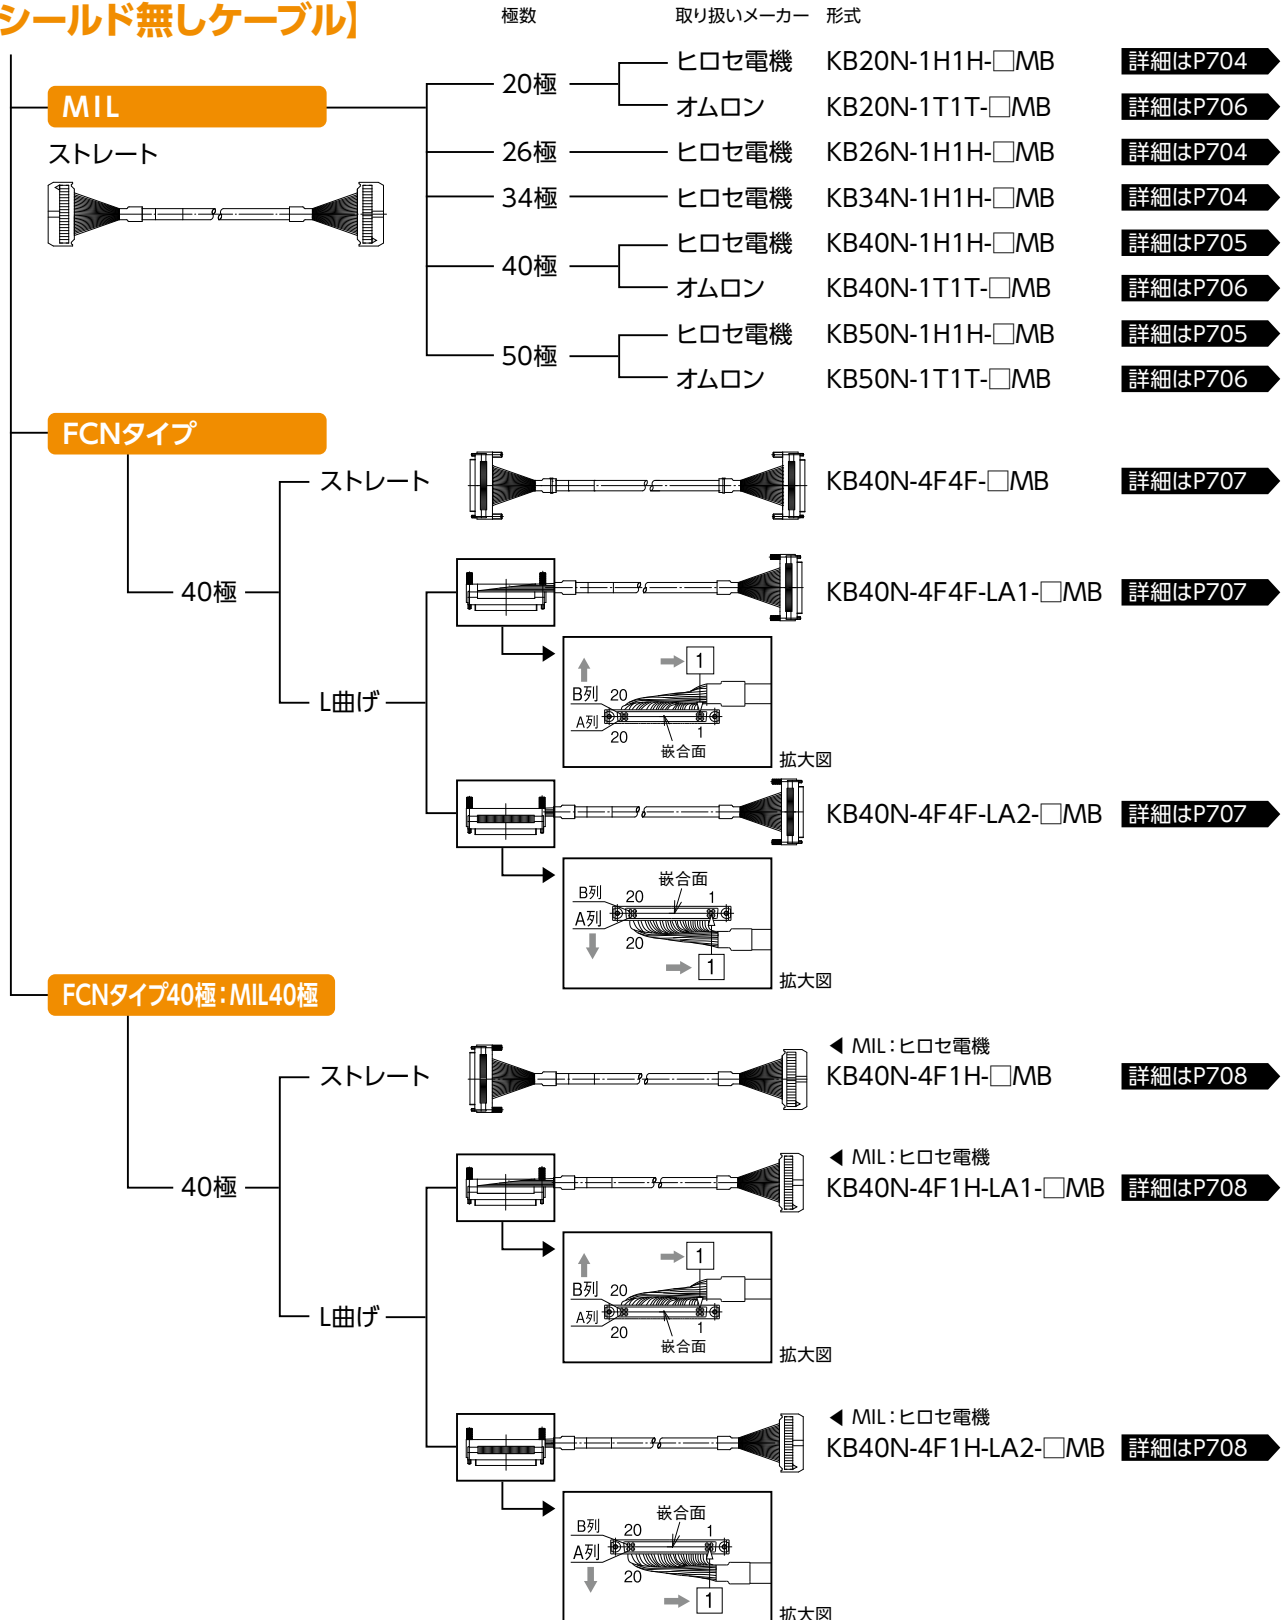

ケーブル選定一覧表

- ・ **TOGI** ケーブルは幅広いコネクタ・ケーブルのラインアップにより、お客さまのあらゆるニーズに対応
- ・ 形状もご希望の使用シーンに合わせていくつものパターンからご選定可能
- ・ シールド無し特注ケーブルでは10cm刻みで20cmから20mまで長さをお選びいただけるJUST-CABLEシリーズをご用意 (詳細P702参照)

[シールド無しケーブル]

[シールド付きケーブル]

	極数	取り扱いメーカー	形式	
MIL ストレート	20極	ヒロセ電機	KBS-1H20-□MB	詳細はP710
		オムロン	KBS-1T20-□MB	詳細はP712
	26極	ヒロセ電機	KBS-1H26-□MB	詳細はP710
	34極	ヒロセ電機	KBS-1H34-□MB	詳細はP710
	40極	ヒロセ電機	KBS-1H40-□MB	詳細はP711
		オムロン	KBS-1T40-□MB	詳細はP712
	50極	ヒロセ電機	KBS-1H50-□MB	詳細はP711
		オムロン	KBS-1T50-□MB	詳細はP712
FCNタイプ	40極	ストレート	F7J40-28SV-□MB	詳細はP713
		L曲げ	KB40S-4F4F-LA1-□MB	詳細はP713
FCNタイプ40極:MIL40極	40極	ストレート	◀ MIL:ヒロセ電機 KB40S-4F1H-□MB	詳細はP714
		L曲げ	◀ MIL:ヒロセ電機 KB40S-4F1H-LA1-□MB	詳細はP714
MR (本多通信工業製)	50極		KBS-2M50A-□MB	詳細はP718
	50極		KBS-2M50AB-□MB	詳細はP718
57FE (第一電子工業製)	50極		KBS-9D50-□MB	詳細はP718
ハーフピッチ (住友3M製)	20極		KBS-10S20-F-□MB	詳細はP716
	26極		KBS-10S26-F-□MB	詳細はP716
	36極		KBS-10S36-F-□MB	詳細はP717
	50極		KBS-10S50-F-□MB	詳細はP717