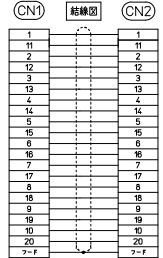

シールド付き

KBS-10S□-F-□MB

【注文形式】

KBS-10S20-F-□MB

ケーブル長

ケーブル形式	ケーブル長	質量	標準価格 (税抜)
KBS-10S20-F-0.5MB	0.5m	約90g	5,660円
KBS-10S20-F-1MB	1m	約130g	5,990円
KBS-10S20-F-1.5MB	1.5m	約170g	6,300円
KBS-10S20-F-2MB	2m	約220g	6,650円
KBS-10S20-F-3MB	3m	約300g	7,290円
KBS-10S20-F-5MB	5m	約500g	8,830円

※納期につきましてはお問合せください。

【ケーブル図】

CN1
メーカー：住友3M製
コネクタ形式：10120-3000PE
コネクタフード形式：10320-52F0-008

CN2
メーカー：住友3M製
コネクタ形式：10120-3000PE
コネクタフード形式：10320-52F0-008

- シールド電線使用
- ストレート形状20極
- コネクタ両端 住友3M製
  ハーフピッチコネクタ1:1結線

【注文形式】

KBS-10S26-F-□MB

ケーブル長

ケーブル形式	ケーブル長	質量	標準価格 (税抜)
KBS-10S26-F-0.5MB	0.5m	約100g	6,870円
KBS-10S26-F-1MB	1m	約145g	7,230円
KBS-10S26-F-1.5MB	1.5m	約195g	7,580円
KBS-10S26-F-2MB	2m	約240g	7,910円
KBS-10S26-F-3MB	3m	約345g	8,610円
KBS-10S26-F-5MB	5m	約535g	10,230円

※納期につきましてはお問合せください。

【ケーブル図】

CN1
メーカー：住友3M製
コネクタ形式：10126-3000PE
コネクタフード形式：10326-52F0-008

CN2
メーカー：住友3M製
コネクタ形式：10126-3000PE
コネクタフード形式：10326-52F0-008

- シールド電線使用
- ストレート形状26極
- コネクタ両端 住友3M製
  ハーフピッチコネクタ1:1結線