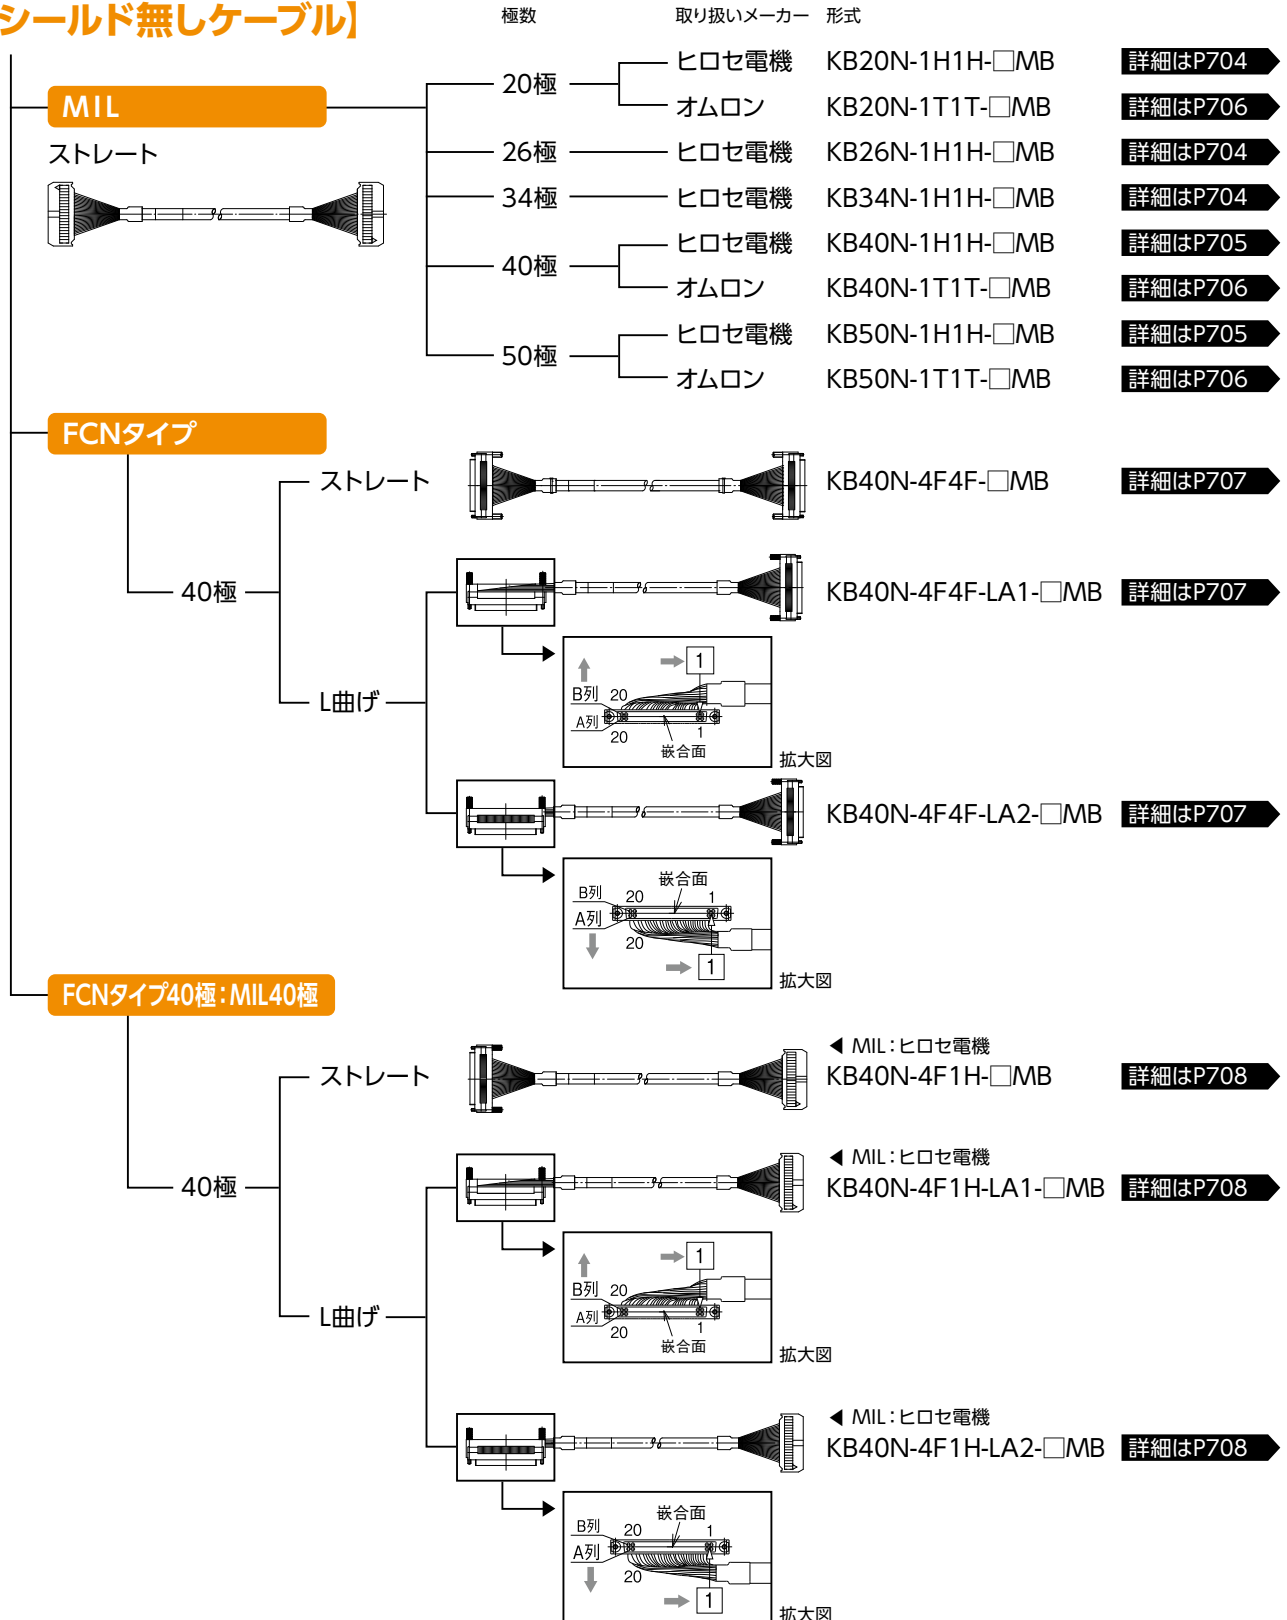

# ケーブル選定一覧表

- ・ **TOGI** ケーブルは幅広いコネクタ・ケーブルのラインアップにより、お客さまのあらゆるニーズに対応
- ・ 形状もご希望の使用シーンに合わせていくつものパターンからご選定可能
- ・ シールド無し特注ケーブルでは10cm刻みで20cmから20mまで長さをお選びいただけるJUST-CABLEシリーズをご用意 (詳細P702参照)

## [シールド無しケーブル]

## [シールド付きケーブル]

	極数	取り扱いメーカー	形式	
MIL ストレート	20極	ヒロセ電機	KBS-1H20-□MB	詳細はP710
		オムロン	KBS-1T20-□MB	詳細はP712
	26極	ヒロセ電機	KBS-1H26-□MB	詳細はP710
	34極	ヒロセ電機	KBS-1H34-□MB	詳細はP710
	40極	ヒロセ電機	KBS-1H40-□MB	詳細はP711
		オムロン	KBS-1T40-□MB	詳細はP712
	50極	ヒロセ電機	KBS-1H50-□MB	詳細はP711
		オムロン	KBS-1T50-□MB	詳細はP712
FCNタイプ	40極	ストレート	F7J40-28SV-□MB	詳細はP713
		L曲げ	KB40S-4F4F-LA1-□MB	詳細はP713
FCNタイプ40極:MIL40極	40極	ストレート	◀ MIL:ヒロセ電機 KB40S-4F1H-□MB	詳細はP714
		L曲げ	◀ MIL:ヒロセ電機 KB40S-4F1H-LA1-□MB	詳細はP714
MR (本多通信工業製)	50極		KBS-2M50A-□MB	詳細はP718
	50極		KBS-2M50AB-□MB	詳細はP718
57FE (第一電子工業製)	50極		KBS-9D50-□MB	詳細はP718
ハーフピッチ (住友3M製)	20極		KBS-10S20-F-□MB	詳細はP716
	26極		KBS-10S26-F-□MB	詳細はP716
	36極		KBS-10S36-F-□MB	詳細はP717
	50極		KBS-10S50-F-□MB	詳細はP717