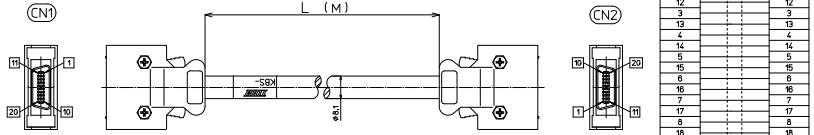

シールド付き

KBS-10S□-F-□MB

【注文形式】

KBS-10S20-F-□MB

ケーブル長

ケーブル形式	ケーブル長	質量	標準価格 (税抜)
KBS-10S20-F-0.5MB	0.5m	約90g	5,660円
KBS-10S20-F-1MB	1m	約130g	5,990円
KBS-10S20-F-1.5MB	1.5m	約170g	6,300円
KBS-10S20-F-2MB	2m	約220g	6,650円
KBS-10S20-F-3MB	3m	約300g	7,290円
KBS-10S20-F-5MB	5m	約500g	8,830円

※納期につきましてはお問合せください。

【ケーブル図】