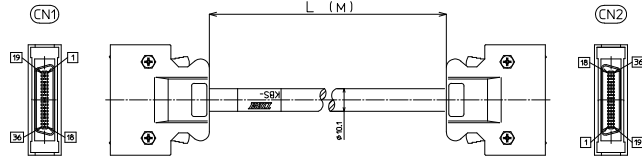

## 【一般仕様】

形式	極数	形状	タイプ		掲載ページ
			CN1	CN2	
KBS-1H20-□MB	20		MIL ヒロセ電機	MIL ヒロセ電機	P716
KBS-1H26-□MB	26				P716
KBS-1H34-□MB	34				P716
KBS-1H40-□MB	40				P717
KBS-1H50-□MB	50				P717
KBS-1T20-□MB	20		MIL オムロン	MIL オムロン	P718
KBS-1T40-□MB	40				P718
KBS-1T50-□MB	50				P718
F7J40-28SV-□MB	40		FCNタイプ	FCNタイプ	P719
KB40S-4F4F-LA1-□MB	40		FCNタイプ 左側L曲げ	FCNタイプ	P719
KB40S-4F1H-□MB	40		FCNタイプ	MIL ヒロセ電機	P720
KB40S-4F1H-LA1-□MB	40				P720
KBS-2M50A-□MB	50		本多通信	本多通信	P724
KBS-2M50AB-□MB	50				P724
KBS-9D50-□MB	50		第一電子工業	第一電子工業	P724
KBS-10S20-F-□MB	20		住友3M	住友3M	P722
KBS-10S26-F-□MB	26				P722
KBS-10S36-F-□MB	36				P723
KBS-10S50-F-□MB	50				P723

**【注文形式】**

**KBS-10S36-F-MB**

ケーブル長

ケーブル形式	ケーブル長	質量	標準価格 (税抜)
KBS-10S36-F-0.5MB	0.5m	約125g	12,390円
KBS-10S36-F-1MB	1m	約190g	12,990円
KBS-10S36-F-1.5MB	1.5m	約230g	13,550円
KBS-10S36-F-2MB	2m	約320g	14,190円
KBS-10S36-F-3MB	3m	約450g	15,420円
KBS-10S36-F-5MB	5m	約710g	18,360円

※納期につきましてはお問合せください。

**【ケーブル図】**

CN1

メーカー：住友3M製  
コネクタ形式：10136-3000PE  
コネクタフード形式：10336-52F0-008

CN2

メーカー：住友3M製  
コネクタ形式：10136-3000PE  
コネクタフード形式：10336-52F0-008

- シールド電線使用
- ストレート形状36極
- コネクタ両端 住友3M製  
ハーフピッチコネクタ1：1結線