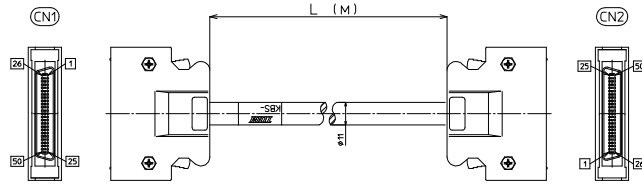

CN1	結線図	CN2
1	1	1
2	2	2
3	3	3
4	4	4
5	5	5
6	6	6
7	7	7
8	8	8
9	9	9
10	10	10
11	11	11
12	12	12
13	13	13
14	14	14
15	15	15
16	16	16
17	17	17
18	18	18
19	19	19
20	20	20
21	21	21
22	22	22
23	23	23
24	24	24
25	25	25
26	26	26
27	27	27
28	28	28
29	29	29
30	30	30
31	31	31
32	32	32
33	33	33
34	34	34
35	35	35
36	36	36
7-F	7-F	7-F

**【注文形式】**

**KBS-10S50-F-MB**

ケーブル長

ケーブル形式	ケーブル長	質量	標準価格 (税抜)
KBS-10S50-F-0.5MB	0.5m	約150g	15,330円
KBS-10S50-F-1MB	1m	約230g	16,110円
KBS-10S50-F-1.5MB	1.5m	約305g	16,920円
KBS-10S50-F-2MB	2m	約380g	17,740円
KBS-10S50-F-3MB	3m	約535g	19,310円
KBS-10S50-F-5MB	5m	約850g	23,200円

※納期につきましてはお問合せください。

**【ケーブル図】**

CN1

メーカー：住友3M製  
コネクタ形式：10150-3000PE  
コネクタフード形式：10350-52F0-008

CN2

メーカー：住友3M製  
コネクタ形式：10150-3000PE  
コネクタフード形式：10350-52F0-008

- シールド電線使用
- ストレート形状50極
- コネクタ両端 住友3M製  
ハーフピッチコネクタ1：1結線