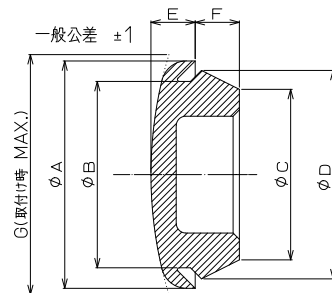

取付穴ブッシュ

不要な穴を塞ぐ2色のブッシュ

【注文形式】

EMT-

色
無=灰色
B=黒

取付穴径
φ16-16
φ22-22
φ30-30

【寸法図】

【取付穴寸法】

取付け板厚=1.6~3.2

【寸法表】

形式	寸法 A (mm)	B (mm)	C (mm)	D (mm)	E (mm)	F (mm)	G (mm)	H (mm)	標準価格(税抜)
EMT-16□	φ17.7	φ16.5	φ15.4	φ17.2	4	6.2	φ18	φ16.5	89円
EMT-22□	φ27	φ21.5	φ21	φ25.5	6	5.5	φ30	φ22	99円
EMT-30□	φ36	φ29.5	φ27	φ33	7	7	φ39	φ30	107円

販売単位：10

結束バンド

用途に応じて2タイプから選定可能

【注文形式】

TGB-

樹脂タイプ
無=標準タイプ 色:白
B=耐候タイプ 色:黒

サイズ形式

【寸法図】

●標準タイプ:TGB-□タイプ
色:白 材質:66ナイロン(UL94V-2)

●耐候タイプ:TGB-□Bタイプ
色:黒 材質:66ナイロン(UL94V-2)

周囲温度:-40℃~+80℃

【寸法表】

サイズ形式 (口内)	寸法(mm)						最大結束径 (内径)	梱包単位	引張強度 参考値(N)
	L (mm)	A (mm)	C (mm)	D (mm)	t (mm)	G (mm)			
80	80	2.5	3.8	4.5	1.0	4.5	15φ	100入り 及び 1000入り	80
100	100	2.5	3.8	4.5	1.0	4.5	22φ		80
150	142	3.6	5.4	6.8	1.25	6.7	33φ	100入り	178
200	190	4.6	6.0	7.7	1.3	7.0	46φ		223
250	250	4.6	6.0	7.7	1.35	7.0	65φ		223
300	300	4.6	6.0	8.3	1.4	7.4	80φ		223
370	370	7.6	6.8	12.4	1.6	11.0	102φ		534
530	550	9.0	9.8	14.3	1.8	13.2	155φ		778