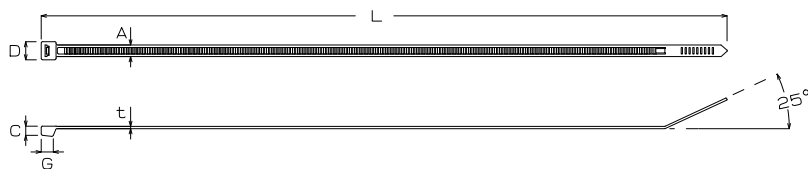

取付け板厚=1.6~3.2

【寸法表】

形式	寸法 A (mm)	B (mm)	C (mm)	D (mm)	E (mm)	F (mm)	G (mm)	H (mm)	標準価格(税抜)
EMT-16□	φ17.7	φ16.5	φ15.4	φ17.2	4	6.2	φ18	φ16.5	89円
EMT-22□	φ27	φ21.5	φ21	φ25.5	6	5.5	φ30	φ22	99円
EMT-30□	φ36	φ29.5	φ27	φ33	7	7	φ39	φ30	107円

販売単位：10

結束バンド

用途に応じて2タイプから選定可能

【注文形式】

TGB-

樹脂タイプ
無=標準タイプ 色:白
B=耐候タイプ 色:黒

サイズ形式

【寸法図】

●標準タイプ:TGB-□タイプ
色:白 材質:66ナイロン(UL94V-2)

●耐候タイプ:TGB-□Bタイプ
色:黒 材質:66ナイロン(UL94V-2)

周囲温度:-40℃~+80℃

【寸法表】

サイズ形式 (口内)	寸法(mm)						最大結束径 (内径)	梱包単位	引張強度 参考値(N)
	L (mm)	A (mm)	C (mm)	D (mm)	t (mm)	G (mm)			
80	80	2.5	3.8	4.5	1.0	4.5	15φ	100入り 及び 1000入り	80
100	100	2.5	3.8	4.5	1.0	4.5	22φ		80
150	142	3.6	5.4	6.8	1.25	6.7	33φ	100入り	178
200	190	4.6	6.0	7.7	1.3	7.0	46φ		223
250	250	4.6	6.0	7.7	1.35	7.0	65φ		223
300	300	4.6	6.0	8.3	1.4	7.4	80φ		223
370	370	7.6	6.8	12.4	1.6	11.0	102φ		534
530	550	9.0	9.8	14.3	1.8	13.2	155φ		778