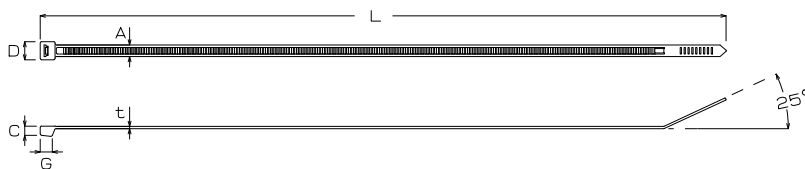

【寸法表】

形式	寸法 A (mm)	B (mm)	C (mm)	D (mm)	E (mm)	F (mm)	G (mm)	H (mm)	標準価格(税抜)
EMT-16□	φ17.7	φ16.5	φ15.4	φ17.2	4	6.2	φ18	φ16.5	89円
EMT-22□	φ27	φ21.5	φ21	φ25.5	6	5.5	φ30	φ22	99円
EMT-30□	φ36	φ29.5	φ27	φ33	7	7	φ39	φ30	107円

販売単位：10

結束バンド

用途に応じて2タイプから選定可能

【注文形式】

TGB-

樹脂タイプ
無=標準タイプ 色:白
B=耐候タイプ 色:黒

サイズ形式

【寸法図】

●標準タイプ:TGB-□タイプ
色:白 材質:66ナイロン(UL94V-2)

●耐候タイプ:TGB-□Bタイプ
色:黒 材質:66ナイロン(UL94V-2)

周囲温度:-40℃~+80℃

【寸法表】

サイズ形式 (口内)	寸法(mm)						最大結束径 (内径)	梱包単位	引張強度 参考値(N)
	L (mm)	A (mm)	C (mm)	D (mm)	t (mm)	G (mm)			
80	80	2.5	3.8	4.5	1.0	4.5	15φ	100入り 及び 1000入り	80
100	100	2.5	3.8	4.5	1.0	4.5	22φ		80
150	142	3.6	5.4	6.8	1.25	6.7	33φ	100入り	178
200	190	4.6	6.0	7.7	1.3	7.0	46φ		223
250	250	4.6	6.0	7.7	1.35	7.0	65φ		223
300	300	4.6	6.0	8.3	1.4	7.4	80φ		223
370	370	7.6	6.8	12.4	1.6	11.0	102φ		534
530	550	9.0	9.8	14.3	1.8	13.2	155φ		778