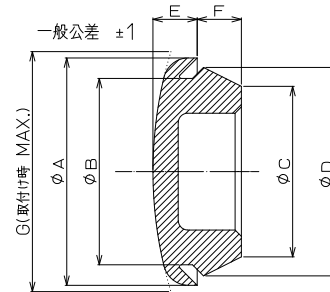

取付穴ブッシュ

不要な穴を塞ぐ2色のブッシュ

【注文形式】

EMT-

色
無=灰色
B=黒

取付穴径
φ16-16
φ22-22
φ30-30

【寸法図】

【取付穴寸法】

【寸法表】

形式	寸法 A (mm)	B (mm)	C (mm)	D (mm)	E (mm)	F (mm)	G (mm)	H (mm)	標準価格(税抜)
EMT-16□	φ17.7	φ16.5	φ15.4	φ17.2	4	6.2	φ18	φ16.5	89円
EMT-22□	φ27	φ21.5	φ21	φ25.5	6	5.5	φ30	φ22	99円
EMT-30□	φ36	φ29.5	φ27	φ33	7	7	φ39	φ30	107円

販売単位：10

結束バンド

用途に応じて2タイプから選定可能

【注文形式】

TGB-

樹脂タイプ
無=標準タイプ 色:白
B=耐候タイプ 色:黒

サイズ形式

【寸法図】

●標準タイプ:TGB-□タイプ
色:白 材質:66ナイロン(UL94V-2)

●耐候タイプ:TGB-□Bタイプ
色:黒 材質:66ナイロン(UL94V-2)

周囲温度:-40℃~+80℃

【寸法表】

サイズ形式 (口内)	寸法(mm)						最大結束径 (内径)	梱包単位	引張強度 参考値(N)
	L (mm)	A (mm)	C (mm)	D (mm)	t (mm)	G (mm)			
80	80	2.5	3.8	4.5	1.0	4.5	15φ	100入り 及び 1000入り	80
100	100	2.5	3.8	4.5	1.0	4.5	22φ		80
150	142	3.6	5.4	6.8	1.25	6.7	33φ	100入り	178
200	190	4.6	6.0	7.7	1.3	7.0	46φ		223
250	250	4.6	6.0	7.7	1.35	7.0	65φ		223
300	300	4.6	6.0	8.3	1.4	7.4	80φ		223
370	370	7.6	6.8	12.4	1.6	11.0	102φ		534
530	550	9.0	9.8	14.3	1.8	13.2	155φ		778