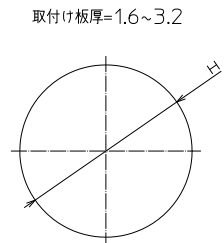

取付穴ブッシュ

不要な穴を塞ぐ2色のブッシュ

【注文形式】

EMT-

色
無=灰色
B=黒

取付穴径
φ16-16
φ22-22
φ30-30

【寸法図】

【取付穴寸法】

【寸法表】

形式	寸法 A (mm)	B (mm)	C (mm)	D (mm)	E (mm)	F (mm)	G (mm)	H (mm)	標準価格(税抜)
EMT-16□	φ17.7	φ16.5	φ15.4	φ17.2	4	6.2	φ18	φ16.5	89円
EMT-22□	φ27	φ21.5	φ21	φ25.5	6	5.5	φ30	φ22	99円
EMT-30□	φ36	φ29.5	φ27	φ33	7	7	φ39	φ30	107円