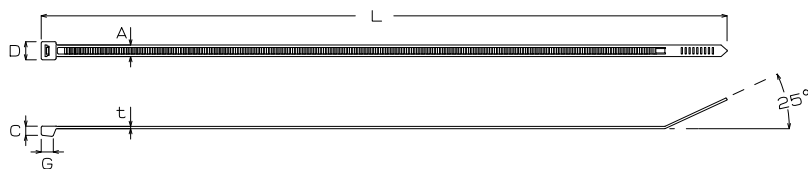

取付け板厚=1.6~3.2

【寸法表】

形式	寸法 A (mm)	B (mm)	C (mm)	D (mm)	E (mm)	F (mm)	G (mm)	H (mm)	標準価格(税抜)
EMT-16□	φ17.7	φ16.5	φ15.4	φ17.2	4	6.2	φ18	φ16.5	89円
EMT-22□	φ27	φ21.5	φ21	φ25.5	6	5.5	φ30	φ22	99円
EMT-30□	φ36	φ29.5	φ27	φ33	7	7	φ39	φ30	107円

販売単位：10

結束バンド

用途に応じて2タイプから選定可能

【注文形式】

TGB-

樹脂タイプ
無=標準タイプ 色:白
B=耐候タイプ 色:黒

サイズ形式

RoHS
Compliant

【寸法図】

●標準タイプ:TGB-□タイプ
色:白 材質:66ナイロン(UL94V-2)

●耐候タイプ:TGB-□Bタイプ
色:黒 材質:66ナイロン(UL94V-2)

周囲温度:-40℃~+80℃

【寸法表】

サイズ形式 (口内)	寸法(mm)						最大結束径 (内径)	梱包単位	引張強度 参考値(N)
	L (mm)	A (mm)	C (mm)	D (mm)	t (mm)	G (mm)			
80	80	2.5	3.8	4.5	1.0	4.5	15φ	100入り 及び 1000入り	80
100	100	2.5	3.8	4.5	1.0	4.5	22φ		80
150	142	3.6	5.4	6.8	1.25	6.7	33φ	100入り	178
200	190	4.6	6.0	7.7	1.3	7.0	46φ		223
250	250	4.6	6.0	7.7	1.35	7.0	65φ		223
300	300	4.6	6.0	8.3	1.4	7.4	80φ		223
370	370	7.6	6.8	12.4	1.6	11.0	102φ		534
530	550	9.0	9.8	14.3	1.8	13.2	155φ		778