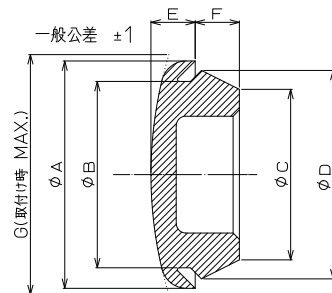

取付穴ブッシュ

不要な穴を塞ぐ2色のブッシュ

【注文形式】

EMT-

色
無=灰色
B=黒

取付穴径
φ16-16
φ22-22
φ30-30

【寸法図】

【取付穴寸法】

取付け板厚=1.6~3.2

【寸法表】

形式	寸法 A (mm)	B (mm)	C (mm)	D (mm)	E (mm)	F (mm)	G (mm)	H (mm)	標準価格(税抜)
EMT-16□	φ17.7	φ16.5	φ15.4	φ17.2	4	6.2	φ18	φ16.5	89円
EMT-22□	φ27	φ21.5	φ21	φ25.5	6	5.5	φ30	φ22	99円
EMT-30□	φ36	φ29.5	φ27	φ33	7	7	φ39	φ30	107円

販売単位：10

結束バンド

用途に応じて2タイプから選定可能

【注文形式】

TGB-

樹脂タイプ
無=標準タイプ 色:白
B=耐候タイプ 色:黒

サイズ形式

RoHS
Compliant

【寸法図】

●標準タイプ:TGB-□タイプ
色:白 材質:66ナイロン(UL94V-2)

●耐候タイプ:TGB-□Bタイプ
色:黒 材質:66ナイロン(UL94V-2)

周囲温度:-40℃~+80℃

【寸法表】

サイズ形式 (口内)	寸法(mm)						最大結束径 (内径)	梱包単位	引張強度 参考値(N)
	L (mm)	A (mm)	C (mm)	D (mm)	t (mm)	G (mm)			
80	80	2.5	3.8	4.5	1.0	4.5	15φ	100入り 及び 1000入り	80
100	100	2.5	3.8	4.5	1.0	4.5	22φ		80
150	142	3.6	5.4	6.8	1.25	6.7	33φ	100入り	178
200	190	4.6	6.0	7.7	1.3	7.0	46φ		223
250	250	4.6	6.0	7.7	1.35	7.0	65φ		223
300	300	4.6	6.0	8.3	1.4	7.4	80φ		223
370	370	7.6	6.8	12.4	1.6	11.0	102φ		534
530	550	9.0	9.8	14.3	1.8	13.2	155φ		778