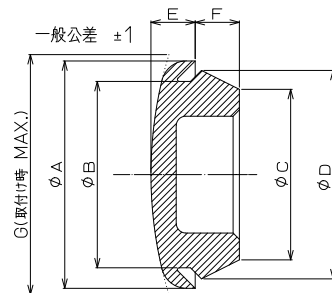

## 【注文形式】

**EMT-**

色  
無=灰色  
B=黒

取付穴径  
φ16-16  
φ22-22  
φ30-30

## 【寸法図】

## 【取付穴寸法】

取付け板厚=1.6~3.2

## 【寸法表】

形式	寸法 A (mm)	B (mm)	C (mm)	D (mm)	E (mm)	F (mm)	G (mm)	H (mm)	標準価格(税抜)
EMT-16□	φ17.7	φ16.5	φ15.4	φ17.2	4	6.2	φ18	φ16.5	89円
EMT-22□	φ27	φ21.5	φ21	φ25.5	6	5.5	φ30	φ22	99円
EMT-30□	φ36	φ29.5	φ27	φ33	7	7	φ39	φ30	107円