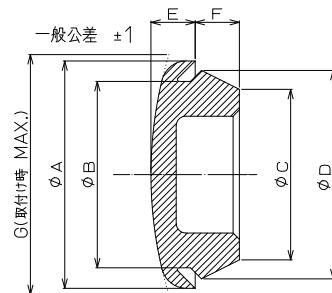

取付穴ブッシュ

不要な穴を塞ぐ2色のブッシュ

【注文形式】

EMT-

色
無=灰色
B=黒

取付穴径
φ16-16
φ22-22
φ30-30

【寸法図】

【取付穴寸法】

【寸法表】

形式	寸法 A (mm)	B (mm)	C (mm)	D (mm)	E (mm)	F (mm)	G (mm)	H (mm)	標準価格(税抜)
EMT-16□	φ17.7	φ16.5	φ15.4	φ17.2	4	6.2	φ18	φ16.5	89円
EMT-22□	φ27	φ21.5	φ21	φ25.5	6	5.5	φ30	φ22	99円
EMT-30□	φ36	φ29.5	φ27	φ33	7	7	φ39	φ30	107円

販売単位：10

結束バンド

用途に応じて2タイプから選定可能

【注文形式】

TGB-

樹脂タイプ
無=標準タイプ 色:白
B=耐候タイプ 色:黒

サイズ形式

【寸法図】

●標準タイプ:TGB-□タイプ
色:白 材質:66ナイロン(UL94V-2)

●耐候タイプ:TGB-□Bタイプ
色:黒 材質:66ナイロン(UL94V-2)

周囲温度: -40℃~+80℃

【寸法表】

サイズ形式 (口内)	寸法(mm)						最大結束径 (内径)	梱包単位	引張強度 参考値(N)
	L (mm)	A (mm)	C (mm)	D (mm)	t (mm)	G (mm)			
80	80	2.5	3.8	4.5	1.0	4.5	15φ	100入り 及び 1000入り	80
100	100	2.5	3.8	4.5	1.0	4.5	22φ		80
150	142	3.6	5.4	6.8	1.25	6.7	33φ	100入り	178
200	190	4.6	6.0	7.7	1.3	7.0	46φ		223
250	250	4.6	6.0	7.7	1.35	7.0	65φ		223
300	300	4.6	6.0	8.3	1.4	7.4	80φ		223
370	370	7.6	6.8	12.4	1.6	11.0	102φ		534
530	550	9.0	9.8	14.3	1.8	13.2	155φ		778