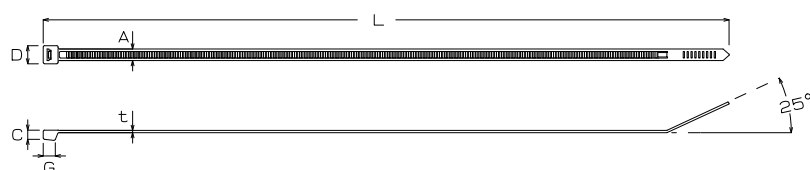

【寸法表】

形式	寸法 A (mm)	B (mm)	C (mm)	D (mm)	E (mm)	F (mm)	G (mm)	H (mm)	標準価格(税抜)
EMT-16□	φ17.7	φ16.5	φ15.4	φ17.2	4	6.2	φ18	φ16.5	89円
EMT-22□	φ27	φ21.5	φ21	φ25.5	6	5.5	φ30	φ22	99円
EMT-30□	φ36	φ29.5	φ27	φ33	7	7	φ39	φ30	107円

販売単位：10

結束バンド

用途に応じて2タイプから選定可能

【注文形式】

TGB-

樹脂タイプ
無=標準タイプ 色:白
B=耐候タイプ 色:黒

サイズ形式

【寸法図】

●標準タイプ:TGB-□タイプ
色:白 材質:66ナイロン(UL94V-2)

●耐候タイプ:TGB-□Bタイプ
色:黒 材質:66ナイロン(UL94V-2)

周囲温度: -40℃~+80℃

【寸法表】

サイズ形式 (口内)	寸法(mm)						最大結束径 (内径)	梱包単位	引張強度 参考値(N)
	L (mm)	A (mm)	C (mm)	D (mm)	t (mm)	G (mm)			
80	80	2.5	3.8	4.5	1.0	4.5	15φ	100入り 及び 1000入り	80
100	100	2.5	3.8	4.5	1.0	4.5	22φ		80
150	142	3.6	5.4	6.8	1.25	6.7	33φ	100入り	178
200	190	4.6	6.0	7.7	1.3	7.0	46φ		223
250	250	4.6	6.0	7.7	1.35	7.0	65φ		223
300	300	4.6	6.0	8.3	1.4	7.4	80φ		223
370	370	7.6	6.8	12.4	1.6	11.0	102φ		534
530	550	9.0	9.8	14.3	1.8	13.2	155φ		778