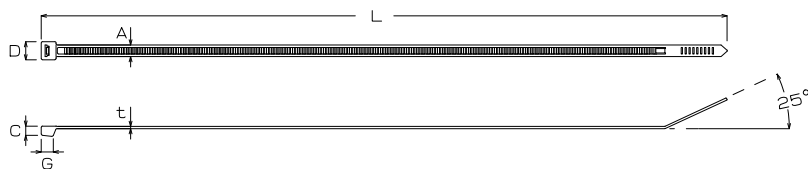

【寸法表】

形式	寸法 A (mm)	B (mm)	C (mm)	D (mm)	E (mm)	F (mm)	G (mm)	H (mm)	標準価格(税抜)
EMT-16□	φ17.7	φ16.5	φ15.4	φ17.2	4	6.2	φ18	φ16.5	89円
EMT-22□	φ27	φ21.5	φ21	φ25.5	6	5.5	φ30	φ22	99円
EMT-30□	φ36	φ29.5	φ27	φ33	7	7	φ39	φ30	107円

販売単位：10

結束バンド

用途に応じて2タイプから選定可能

【注文形式】

TGB-

樹脂タイプ
無=標準タイプ 色:白
B=耐候タイプ 色:黒

サイズ形式

【寸法図】

●標準タイプ:TGB-□タイプ
色:白 材質:66ナイロン(UL94V-2)

●耐候タイプ:TGB-□Bタイプ
色:黒 材質:66ナイロン(UL94V-2)

周囲温度: -40℃~+80℃

【寸法表】

サイズ形式 (口内)	寸法(mm)						最大結束径 (内径)	梱包単位	引張強度 参考値(N)
	L (mm)	A (mm)	C (mm)	D (mm)	t (mm)	G (mm)			
80	80	2.5	3.8	4.5	1.0	4.5	15φ	100入り 及び 1000入り	80
100	100	2.5	3.8	4.5	1.0	4.5	22φ		80
150	142	3.6	5.4	6.8	1.25	6.7	33φ	100入り	178
200	190	4.6	6.0	7.7	1.3	7.0	46φ		223
250	250	4.6	6.0	7.7	1.35	7.0	65φ		223
300	300	4.6	6.0	8.3	1.4	7.4	80φ		223
370	370	7.6	6.8	12.4	1.6	11.0	102φ		534
530	550	9.0	9.8	14.3	1.8	13.2	155φ		778