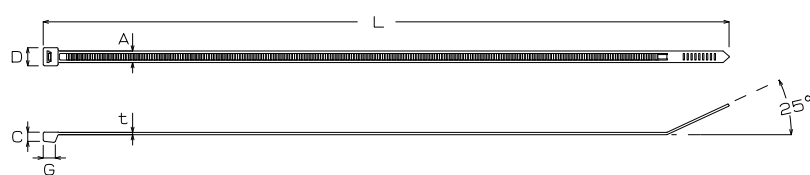

【寸法表】

形式	寸法 A (mm)	寸法 B (mm)	寸法 C (mm)	寸法 D (mm)	寸法 E (mm)	寸法 F (mm)	寸法 G (mm)	寸法 H (mm)	標準価格(税抜)
EMT-16□	φ17.7	φ16.5	φ15.4	φ17.2	4	6.2	φ18	φ16.5	89円
EMT-22□	φ27	φ21.5	φ21	φ25.5	6	5.5	φ30	φ22	99円
EMT-30□	φ36	φ29.5	φ27	φ33	7	7	φ39	φ30	107円

販売単位：10

結束バンド

用途に応じて2タイプから選定可能

【注文形式】

TGB-

樹脂タイプ
無=標準タイプ 色:白
B=耐候タイプ 色:黒

サイズ形式

【寸法図】

●標準タイプ:TGB-□タイプ
色:白 材質:66ナイロン(UL94V-2)

●耐候タイプ:TGB-□Bタイプ
色:黒 材質:66ナイロン(UL94V-2)

周囲温度: -40℃~+80℃

【寸法表】

サイズ形式 (口内)	寸法(mm)						最大結束径 (内径)	梱包単位	引張強度 参考値(N)
	L (mm)	A (mm)	C (mm)	D (mm)	t (mm)	G (mm)			
80	80	2.5	3.8	4.5	1.0	4.5	15φ	100入り 及び 1000入り	80
100	100	2.5	3.8	4.5	1.0	4.5	22φ		80
150	142	3.6	5.4	6.8	1.25	6.7	33φ	100入り	178
200	190	4.6	6.0	7.7	1.3	7.0	46φ		223
250	250	4.6	6.0	7.7	1.35	7.0	65φ		223
300	300	4.6	6.0	8.3	1.4	7.4	80φ		223
370	370	7.6	6.8	12.4	1.6	11.0	102φ		534
530	550	9.0	9.8	14.3	1.8	13.2	155φ		778