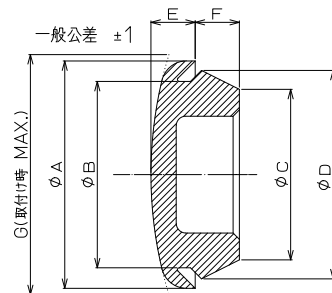

取付穴ブッシュ

不要な穴を塞ぐ2色のブッシュ

【注文形式】

EMT-

色
無=灰色
B=黒

取付穴径
φ16-16
φ22-22
φ30-30

【寸法図】

【取付穴寸法】

【寸法表】

形式	寸法 A (mm)	寸法 B (mm)	寸法 C (mm)	寸法 D (mm)	寸法 E (mm)	寸法 F (mm)	寸法 G (mm)	寸法 H (mm)	標準価格(税抜)
EMT-16□	φ17.7	φ16.5	φ15.4	φ17.2	4	6.2	φ18	φ16.5	89円
EMT-22□	φ27	φ21.5	φ21	φ25.5	6	5.5	φ30	φ22	99円
EMT-30□	φ36	φ29.5	φ27	φ33	7	7	φ39	φ30	107円

販売単位：10

結束バンド

用途に応じて2タイプから選定可能

【注文形式】

TGB-

樹脂タイプ
無=標準タイプ 色:白
B=耐候タイプ 色:黒

サイズ形式

【寸法図】

●標準タイプ:TGB-□タイプ
色:白 材質:66ナイロン(UL94V-2)

●耐候タイプ:TGB-□Bタイプ
色:黒 材質:66ナイロン(UL94V-2)

周囲温度: -40℃~+80℃

【寸法表】

サイズ形式 (口内)	寸法(mm)						最大結束径 (内径)	梱包単位	引張強度 参考値(N)
	L (mm)	A (mm)	C (mm)	D (mm)	t (mm)	G (mm)			
80	80	2.5	3.8	4.5	1.0	4.5	15φ	100入り 及び 1000入り	80
100	100	2.5	3.8	4.5	1.0	4.5	22φ		80
150	142	3.6	5.4	6.8	1.25	6.7	33φ	100入り	178
200	190	4.6	6.0	7.7	1.3	7.0	46φ		223
250	250	4.6	6.0	7.7	1.35	7.0	65φ		223
300	300	4.6	6.0	8.3	1.4	7.4	80φ		223
370	370	7.6	6.8	12.4	1.6	11.0	102φ		534
530	550	9.0	9.8	14.3	1.8	13.2	155φ		778