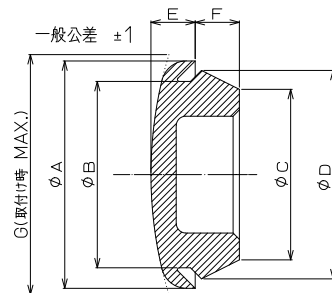

## 【注文形式】

**EMT-**

色  
無=灰色  
B=黒

取付穴径  
φ16-16  
φ22-22  
φ30-30

## 【寸法図】

## 【取付穴寸法】

## 【寸法表】

形式	寸法 A (mm)	B (mm)	C (mm)	D (mm)	E (mm)	F (mm)	G (mm)	H (mm)	標準価格(税抜)
EMT-16□	φ17.7	φ16.5	φ15.4	φ17.2	4	6.2	φ18	φ16.5	89円
EMT-22□	φ27	φ21.5	φ21	φ25.5	6	5.5	φ30	φ22	99円
EMT-30□	φ36	φ29.5	φ27	φ33	7	7	φ39	φ30	107円