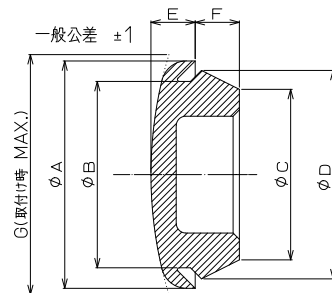

取付穴ブッシュ

不要な穴を塞ぐ2色のブッシュ

【注文形式】

EMT-

色
無=灰色
B=黒

取付穴径
φ16-16
φ22-22
φ30-30

【寸法図】

【取付穴寸法】

【寸法表】

形式	寸法 A (mm)	B (mm)	C (mm)	D (mm)	E (mm)	F (mm)	G (mm)	H (mm)	標準価格(税抜)
EMT-16□	φ17.7	φ16.5	φ15.4	φ17.2	4	6.2	φ18	φ16.5	89円
EMT-22□	φ27	φ21.5	φ21	φ25.5	6	5.5	φ30	φ22	99円
EMT-30□	φ36	φ29.5	φ27	φ33	7	7	φ39	φ30	107円

販売単位：10

結束バンド

用途に応じて2タイプから選定可能

【注文形式】

TGB-

樹脂タイプ
無=標準タイプ 色:白
B=耐候タイプ 色:黒

サイズ形式

【寸法図】

●標準タイプ:TGB-□タイプ
色:白 材質:66ナイロン(UL94V-2)

●耐候タイプ:TGB-□Bタイプ
色:黒 材質:66ナイロン(UL94V-2)

周囲温度:-40℃~+80℃

【寸法表】

サイズ形式 (口内)	寸法(mm)						最大結束径 (内径)	梱包単位	引張強度 参考値(N)
	L (mm)	A (mm)	C (mm)	D (mm)	t (mm)	G (mm)			
80	80	2.5	3.8	4.5	1.0	4.5	15φ	100入り 及び 1000入り	80
100	100	2.5	3.8	4.5	1.0	4.5	22φ		80
150	142	3.6	5.4	6.8	1.25	6.7	33φ	100入り	178
200	190	4.6	6.0	7.7	1.3	7.0	46φ		223
250	250	4.6	6.0	7.7	1.35	7.0	65φ		223
300	300	4.6	6.0	8.3	1.4	7.4	80φ		223
370	370	7.6	6.8	12.4	1.6	11.0	102φ		534
530	550	9.0	9.8	14.3	1.8	13.2	155φ		778