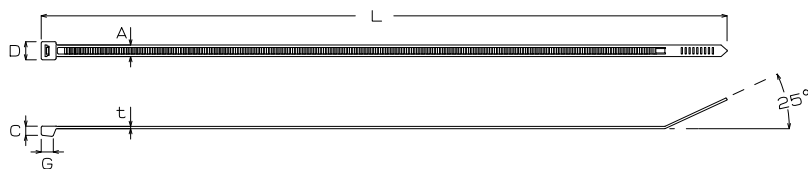

【寸法表】

形式	寸法 A (mm)	B (mm)	C (mm)	D (mm)	E (mm)	F (mm)	G (mm)	H (mm)	標準価格(税抜)
EMT-16□	φ17.7	φ16.5	φ15.4	φ17.2	4	6.2	φ18	φ16.5	89円
EMT-22□	φ27	φ21.5	φ21	φ25.5	6	5.5	φ30	φ22	99円
EMT-30□	φ36	φ29.5	φ27	φ33	7	7	φ39	φ30	107円

販売単位：10

結束バンド

用途に応じて2タイプから選定可能

【注文形式】

TGB-

樹脂タイプ
無=標準タイプ 色:白
B=耐候タイプ 色:黒

サイズ形式

【寸法図】

●標準タイプ:TGB-□タイプ
色:白 材質:66ナイロン(UL94V-2)

●耐候タイプ:TGB-□Bタイプ
色:黒 材質:66ナイロン(UL94V-2)

周囲温度:-40℃~+80℃

【寸法表】

サイズ形式 (口内)	寸法(mm)						最大結束径 (内径)	梱包単位	引張強度 参考値(N)
	L (mm)	A (mm)	C (mm)	D (mm)	t (mm)	G (mm)			
80	80	2.5	3.8	4.5	1.0	4.5	15φ	100入り 及び 1000入り	80
100	100	2.5	3.8	4.5	1.0	4.5	22φ		80
150	142	3.6	5.4	6.8	1.25	6.7	33φ	100入り	178
200	190	4.6	6.0	7.7	1.3	7.0	46φ		223
250	250	4.6	6.0	7.7	1.35	7.0	65φ		223
300	300	4.6	6.0	8.3	1.4	7.4	80φ		223
370	370	7.6	6.8	12.4	1.6	11.0	102φ		534
530	550	9.0	9.8	14.3	1.8	13.2	155φ		778