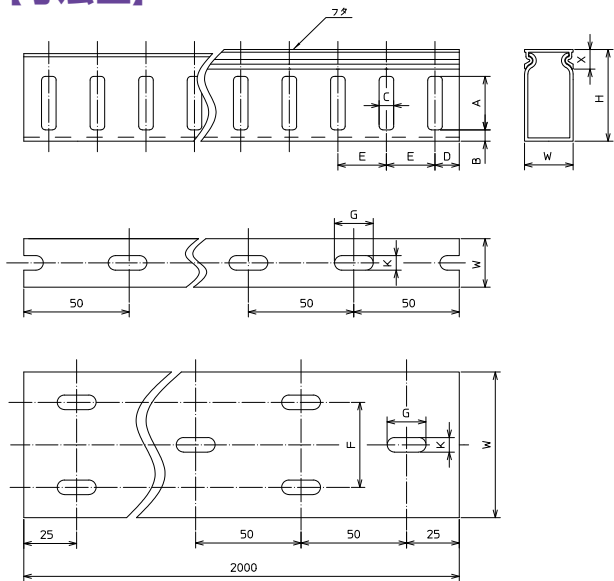

【注文形式】

TD-23-20-H

基本形式

サイズ
23~1015の間で選定寸法図、寸法表を参考にサイズを選定してください。

長さ指定
20:2000mm

側面孔形状指定

【寸法図】

【寸法表】

形式	寸法	W (mm)	H (mm)	X (mm)	A (mm)	B (mm)	C (mm)	D (mm)	E (mm)	F (mm)	G (mm)	K (mm)	電線収納本数(目安) IV線2mm	個/箱 当り	標準価格 (税抜)
TD-23-20-H		18	25	5.5	10	6	6	10	20		12	4	20	50	1,094円
TD-N23-20-H		20	30	5.5	12	6	9	10	20		12	4	25	50	1,574円
TD-33-20-H		30	30	12.1	12	9	9	10	20		16	6	35	40	1,599円
TD-24-20-H		25	40	12.1	19	6	9	10	20		16	6	40	40	1,539円
TD-34-20-H		30	40	9.1	19	6	9	10	20		16	6	50	40	1,643円
TD-44-20-H		40	40	11.8	19	6	9	10	20		16	6	65	40	1,814円
TD-64-20-H		60	40	14.3	19	6	9	10	20	35	16	6	100	20	2,531円
TD-74-20-H		70	60	14	19	6	9	10	20	35	16	6	110	20	2,668円
TD-26-20-H		25	60	12.1	38	6	9	10	20		16	6	60	40	1,777円
TD-36-20-H		30	60	12.1	38	6	9	10	20		16	6	70	30	2,051円
TD-46-20-H		40	60	11.8	38	6	9	10	20		16	6	100	30	2,088円
TD-56-20-H		52	60	13.5	38	6	9	10	20		16	6	125	20	2,361円
TD-66-20-H		60	60	14.3	38	6	9	10	20	35	16	6	160	20	2,705円
TD-76-20-H		70	60	14	38	6	9	10	20	35	16	6	170	20	2,976円
TD-86-20-H		80	60	16.5	38	6	9	10	20	35	16	6	190	20	4,105円
TD-106-20-H		100	60	15	38	6	9	10	20	35	16	6	240	10	4,354円
TD-28-20-H		25	80	10.1	58	7	9	10	20		16	6	80	24	3,625円
TD-38-20-H		30	80	12.1	58	7	9	10	20		16	6	100	24	3,797円
TD-48-20-H		40	80	11.8	58	7	9	10	20		16	6	110	18	4,209円
TD-58-20-H		52	80	10.8	58	7	9	10	20		16	6	170	12	4,482円
TD-68-20-H		60	80	14.3	58	7	9	10	20	35	16	6	200	12	4,720円
TD-88-20-H		80	80	16.5	58	7	9	10	20	35	16	6	260	14	5,267円
TD-108-20-H		100	80	15	58	7	9	10	20	35	16	6	320	8	5,816円
TD-210-20-H		25	100	12.1	77	7	9	10	20		16	6	90	20	3,730円
TD-310-20-H		30	100	10.1	77	7	9	10	20		16	6	110	20	4,729円
TD-410-20-H		40	100	11.8	77	7	9	10	20		16	6	160	18	4,893円
TD-610-20-H		60	100	14.3	77	7	9	10	20	35	16	6	240	12	5,267円
TD-810-20-H		80	100	16.5	77	7	9	10	20	35	16	6	320	12	5,816円
TD-1010-20-H		100	100	15	77	7	9	10	20	40	16	6	400	6	6,328円
TD-1015-20-H		100	150	15	123	10	9	10	20	40	16	6	600	4	12,517円