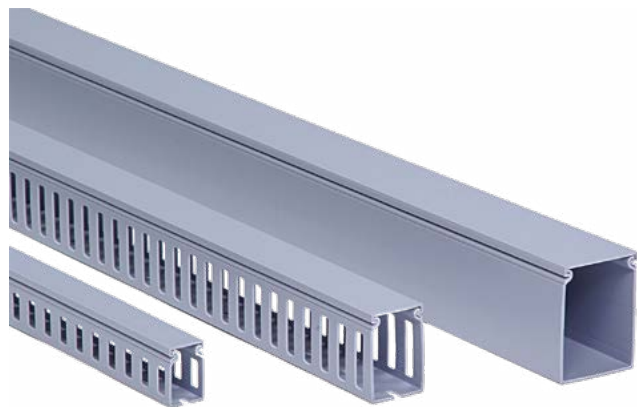

配線ダクト TDシリーズ

用途、状況に幅広く対応する豊富なバリエーション

H型

T型

LL型

TD-(①サイズ)-(②長さ)-(③側孔形状)
23~1510 20 H.T.LL.

①寸法図を参考にサイズを選定してください。

②長さは2000mmです。

③寸法図の孔形状の中から、用途に合った形状をお選びください。

蓋のみの発注

TD-①-②-F

蓋のみの注文は、上記の様に、使用されるタイプの型名の③の(側孔形状)部分をFと置き換えて、ご指定ください。蓋のみの形式になります。

【物性表】(硬質塩ビ:色グレー)

| 項目 | 単位 | 標準値 | |
|----------|------------|-------------------|--------------------|
| 比重 | JIS K 7112 | - | 1.47 |
| 引張降伏応力 | JIS K 7161 | Mpa | 35以上 |
| 曲げ強さ | JIS K 7171 | Mpa | 70以上 |
| シャルピー衝撃値 | JIS K 7111 | KJ/m ² | 8.8以上 |
| 柔軟温度 | JIS K 6745 | ℃ | 73±3 |
| ロックウェル硬度 | JIS K 7202 | HRR | 113 |
| 体積固有抵抗 | ASTM D 257 | Ω·m | >10 ¹³ |
| 耐電圧 | JIS C 8430 | KV/mm | >40 |
| 誘電率 | | PF/m | 29 |
| 比熱 | | J/(kg·K) | 1,200 |
| 熱膨張係数 | | | 7×10 ⁻⁵ |

使用温度 -20℃~+50℃

【注文形式】

TD-23-20-H

基本形式

サイズ
23~1015の間で選定寸法図、寸法表を参考にサイズを選定してください。

長さ指定
20:2000mm

側面孔形状指定

【寸法図】