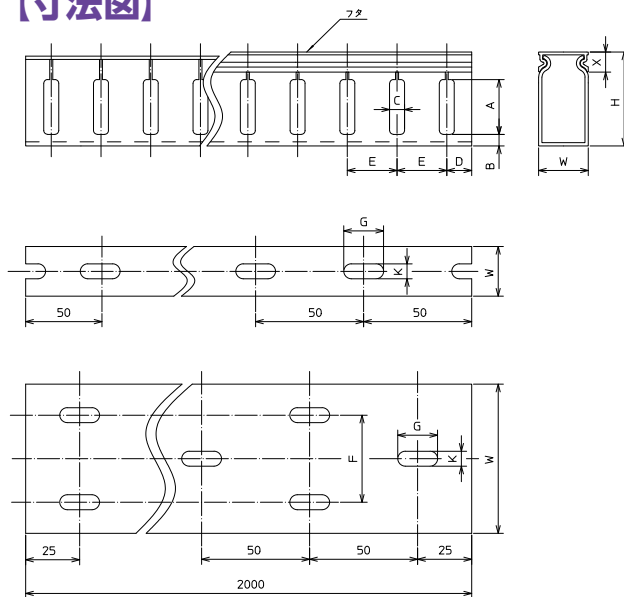

【注文形式】

TD-23-20-T

基本形式 ———— サイズ ———— 長さ指定 ———— 側面孔形状指定

23~1015の間で選定寸法図、寸法表を参考にサイズを選定してください。

20:2000mm

【寸法図】

【寸法表】

| 形式 | 寸法 | W (mm) | H (mm) | X (mm) | A (mm) | B (mm) | C (mm) | D (mm) | E (mm) | F (mm) | G (mm) | K (mm) | 電線収納本数(目安) IV線2mm ² | 個/箱 当り | 標準価格 (税抜) |
|--------------|----|--------|--------|--------|--------|--------|--------|--------|--------|--------|--------|--------|-----------------------------------|-----------|--------------|
| TD-23-20-T | | 18 | 25 | 5.5 | 10 | 6 | 6 | 10 | 15 | | 12 | 4 | 20 | 50 | 1,094円 |
| TD-53-20-T | | 52 | 25 | 6.3 | 11 | 6 | 6 | 10 | 15 | | 16 | 6 | 50 | 40 | 2,395円 |
| TD-N23-20-T | | 20 | 30 | 5.5 | 12 | 6 | 9 | 10 | 20 | | 16 | 4 | 25 | 50 | 1,574円 |
| TD-33-20-T | | 30 | 30 | 12.1 | 12 | 9 | 9 | 10 | 20 | | 16 | 6 | 35 | 40 | 1,599円 |
| TD-24-20-T | | 25 | 40 | 12.1 | 19 | 6 | 9 | 10 | 20 | | 16 | 6 | 40 | 40 | 1,539円 |
| TD-34-20-T | | 30 | 40 | 9.1 | 19 | 6 | 9 | 10 | 20 | | 16 | 6 | 50 | 40 | 1,643円 |
| TD-44-20-T | | 40 | 40 | 11.8 | 19 | 6 | 9 | 10 | 20 | | 16 | 6 | 65 | 40 | 1,814円 |
| TD-64-20-T | | 60 | 40 | 14.3 | 19 | 6 | 9 | 10 | 20 | 35 | 16 | 6 | 100 | 20 | 2,531円 |
| TD-74-20-T | | 70 | 40 | 14 | 19 | 6 | 9 | 10 | 20 | 35 | 16 | 6 | 110 | 20 | 2,668円 |
| TD-26-20-T | | 25 | 60 | 12.1 | 38 | 6 | 9 | 10 | 20 | | 16 | 6 | 60 | 40 | 1,777円 |
| TD-36-20-T | | 30 | 60 | 12.1 | 38 | 6 | 9 | 10 | 20 | | 16 | 6 | 70 | 30 | 2,051円 |
| TD-46-20-T | | 40 | 60 | 11.8 | 38 | 6 | 9 | 10 | 20 | | 16 | 6 | 100 | 30 | 2,088円 |
| TD-56-20-T | | 52 | 60 | 13.5 | 38 | 6 | 9 | 10 | 20 | | 16 | 6 | 125 | 20 | 2,361円 |
| TD-66-20-T | | 60 | 60 | 14.3 | 38 | 6 | 9 | 10 | 20 | 35 | 16 | 6 | 160 | 20 | 2,705円 |
| TD-76-20-T | | 70 | 60 | 14 | 38 | 6 | 9 | 10 | 20 | 35 | 16 | 6 | 170 | 20 | 2,976円 |
| TD-86-20-T | | 80 | 60 | 16.5 | 38 | 6 | 9 | 10 | 20 | 35 | 16 | 6 | 190 | 20 | 4,105円 |
| TD-106-20-T | | 100 | 60 | 15 | 38 | 6 | 9 | 10 | 20 | 35 | 16 | 6 | 240 | 10 | 4,354円 |
| TD-38-20-T | | 30 | 80 | 12.1 | 58 | 7 | 9 | 10 | 20 | | 16 | 6 | 100 | 24 | 3,797円 |
| TD-48-20-T | | 40 | 80 | 11.8 | 58 | 7 | 9 | 10 | 20 | | 16 | 6 | 130 | 18 | 4,209円 |
| TD-58-20-T | | 52 | 80 | 10.8 | 58 | 7 | 9 | 10 | 20 | | 16 | 6 | 170 | 12 | 4,482円 |
| TD-68-20-T | | 60 | 80 | 14.3 | 58 | 7 | 9 | 10 | 20 | 35 | 16 | 6 | 200 | 12 | 4,720円 |
| TD-88-20-T | | 80 | 80 | 16.5 | 58 | 7 | 9 | 10 | 20 | 35 | 16 | 6 | 260 | 14 | 5,267円 |
| TD-108-20-T | | 100 | 80 | 15 | 58 | 7 | 9 | 10 | 20 | 35 | 16 | 6 | 320 | 8 | 5,816円 |
| TD-410-20-T | | 40 | 100 | 11.8 | 77 | 7 | 15 | 20 | 30 | | 16 | 6 | 160 | 18 | 4,893円 |
| TD-610-20-T | | 60 | 100 | 14.3 | 77 | 7 | 15 | 20 | 30 | 35 | 16 | 6 | 240 | 12 | 5,267円 |
| TD-810-20-T | | 80 | 100 | 16.5 | 77 | 7 | 15 | 20 | 30 | 35 | 16 | 6 | 320 | 12 | 5,816円 |
| TD-1010-20-T | | 100 | 100 | 15 | 77 | 7 | 15 | 20 | 30 | 40 | 16 | 6 | 400 | 6 | 6,328円 |
| TD-1015-20-T | | 100 | 150 | 15 | 77 | 7 | 15 | 20 | 30 | 40 | 16 | 6 | 600 | 4 | 12,517円 |