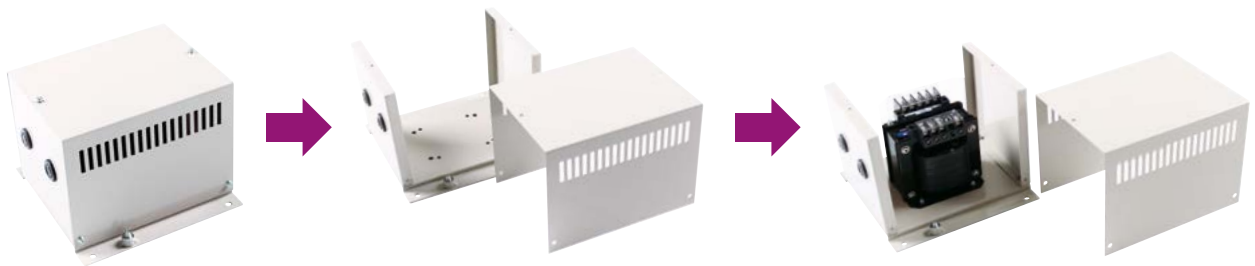

アクセサリ

屋内用トランスケース TSシリーズ

TS-□CH

形式
1~6

【特長】

- 全てにG接地端子付き

形式	単相複巻
TS-1CH	30VA~50VA
TS-2CH	75VA~200VA
TS-3CH	300VA~400VA
TS-4CH	500VA~1kVA
TS-5CH	1.5kVA~3kVA
TS-6CH	4kVA~5kVA

塗装色：5Y7/1
保護等級：IP20

TS-□CP

形式
5~8

【特長】

- 各シリーズ用の取付穴があるため穴加工不要

形式	三相複巻
TS-5CP	300VA~2kVA
TS-5.5CP	3kVA~5kVA
TS-6CP	7.5kVA
TS-7CP	10kVA~15kVA
TS-8CP	20kVA

※7.5kVA~20kVA
トランス本体はTRP-□Cタイプのみになります。

塗装色：5Y7/1
保護等級：IP20

【単相トランス組込み例】

【三相トランス組込み例】

ケース上部を留めているビスを外し持ち上げると、本体から上部が取外せます。
本体にトランスを乗せケース上部を再び取付ければ簡単に組付けが可能です。