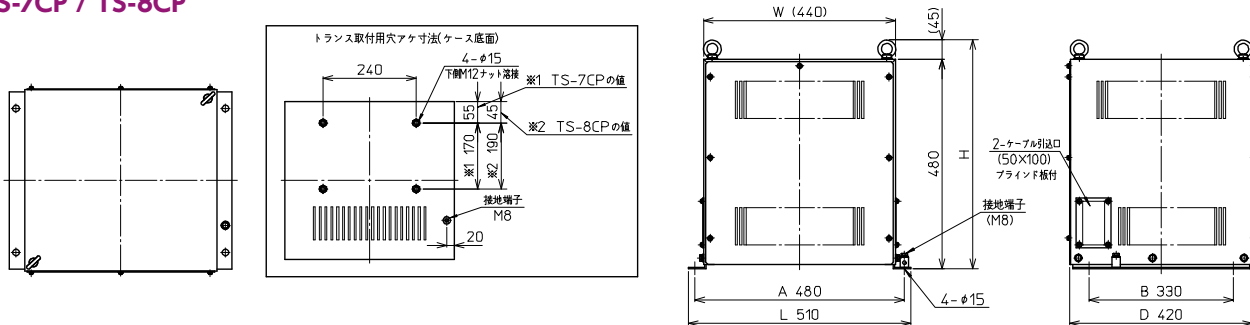

※7.5kVA~20kVA
トランス本体はTRP-□Cタイプのみになります。

塗装色：5Y7/1
保護等級：IP20

【単相トランス組込み例】

【三相トランス組込み例】

ケース上部を留めているビスを外し持ち上げると、本体から上部が取外せます。
本体にトランスを乗せケース上部を再び取付ければ簡単に組付けが可能です。

【寸法図】

● 屋内ケース

TS-5CP / TS-5.5CP

TS-6CP

TS-7CP / TS-8CP

塗装色：5Y7/1
保護等級：IP20

【屋内ケース適合表】

※トランス本体と屋内ケースの組込販売も行っております。お問合せください。

| 屋内ケース形式 | トランス形式 | W (mm) | H (mm) | D (mm) | L (mm) | A (mm) | B (mm) | 質量 (kg) | 取付穴 (φ) | 配線孔 | 標準価格 (税抜) |
|----------|-------------------------|--------|--------|--------|--------|--------|--------|---------|----------|----------|-----------|
| TS-5CP | TRP300-42Y~TRP2K-42Y | 223 | 290 | 330 | 280 | 255 | 280 | 約6 | 11(M10用) | 2-φ19 | 37,840円 |
| TS-5.5CP | TRP3K-42Y~TRP5K-42Y | 253 | 390 | 380 | 310 | 285 | 330 | 約10 | 11(M10用) | 2-φ28 | 75,650円 |
| — | TRP7.5K-42Y, TRP10K-42Y | — | — | — | — | — | — | — | — | — | — |
| TS-6CP | TRP7.5K-42C | 360 | 440 | 320 | 420 | 390 | 240 | 約14 | 10(M8用) | 3-50×100 | 123,330円 |
| TS-7CP | TRP10K-42C, TRP15K-42C | 440 | 525 | 420 | 510 | 480 | 330 | 約22 | 15(M12用) | 2-50×100 | 135,680円 |
| TS-8CP | TRP20K-42C | 440 | 525 | 420 | 510 | 480 | 330 | 約22 | 15(M12用) | 2-50×100 | 135,680円 |

※高さHはアイボルト40~45mmを含みます。 ※受注生産品につき詳細はお問合せください。 ※組込み仕様品です。