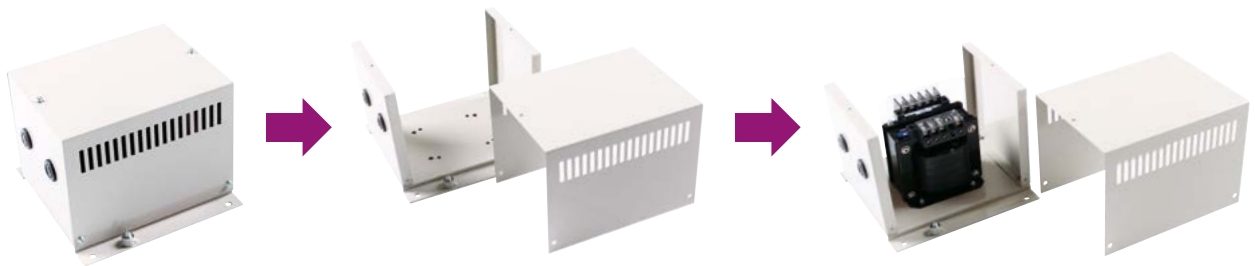

アクセサリ

屋内用トランスケース TSシリーズ

TS-□CH

形式
1~6

【特長】

- 全てにG接地端子付き

| 形式 | 単相複巻 |
|--------|-------------|
| TS-1CH | 30VA~50VA |
| TS-2CH | 75VA~200VA |
| TS-3CH | 300VA~400VA |
| TS-4CH | 500VA~1kVA |
| TS-5CH | 1.5kVA~3kVA |
| TS-6CH | 4kVA~5kVA |

塗装色：5Y7/1
保護等級：IP20

TS-□CP

形式
5~8

【特長】

- 各シリーズ用の取付穴があるため穴加工不要

| 形式 | 三相複巻 |
|----------|-------------|
| TS-5CP | 300VA~2kVA |
| TS-5.5CP | 3kVA~5kVA |
| TS-6CP | 7.5kVA |
| TS-7CP | 10kVA~15kVA |
| TS-8CP | 20kVA |

※7.5kVA~20kVA
トランス本体はTRP-□Cタイプのみになります。

塗装色：5Y7/1
保護等級：IP20

【単相トランス組込み例】

【三相トランス組込み例】

ケース上部を留めているビスを外し持ち上げると、本体から上部が取外せます。
本体にトランスを乗せケース上部を再び取付ければ簡単に組付けが可能です。

【寸法図】

● 屋内ケース

TS-5CP / TS-5.5CP

TS-6CP

TS-7CP / TS-8CP

塗装色：5Y7/1
保護等級：IP20

【屋内ケース適合表】

※トランス本体と屋内ケースの組込販売も行っております。お問合せください。

| 屋内ケース形式 | トランス形式 | W (mm) | H (mm) | D (mm) | L (mm) | A (mm) | B (mm) | 質量 (kg) | 取付穴 (φ) | 配線孔 | 標準価格 (税抜) |
|----------|-------------------------|--------|--------|--------|--------|--------|--------|---------|----------|----------|-----------|
| TS-5CP | TRP300-42Y~TRP2K-42Y | 223 | 290 | 330 | 280 | 255 | 280 | 約6 | 11(M10用) | 2-φ19 | 37,840円 |
| TS-5.5CP | TRP3K-42Y~TRP5K-42Y | 253 | 390 | 380 | 310 | 285 | 330 | 約10 | 11(M10用) | 2-φ28 | 75,650円 |
| — | TRP7.5K-42Y, TRP10K-42Y | — | — | — | — | — | — | — | — | — | — |
| TS-6CP | TRP7.5K-42C | 360 | 440 | 320 | 420 | 390 | 240 | 約14 | 10(M8用) | 3-50×100 | 123,330円 |
| TS-7CP | TRP10K-42C, TRP15K-42C | 440 | 525 | 420 | 510 | 480 | 330 | 約22 | 15(M12用) | 2-50×100 | 135,680円 |
| TS-8CP | TRP20K-42C | 440 | 525 | 420 | 510 | 480 | 330 | 約22 | 15(M12用) | 2-50×100 | 135,680円 |