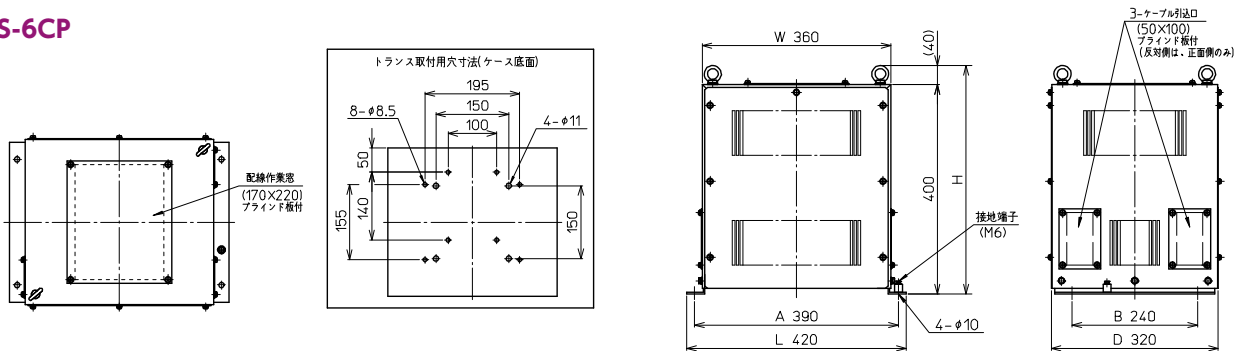

※7.5kVA~20kVA
トランス本体はTRP-□Cタイプのみになります。

塗装色：5Y7/1
保護等級：IP20

【単相トランス組込み例】

【三相トランス組込み例】

ケース上部を留めているビスを外し持ち上げると、本体から上部が取外せます。
本体にトランスを乗せケース上部を再び取付ければ簡単に組付けが可能です。

【寸法図】

● 屋内ケース

TS-5CP / TS-5.5CP

TS-6CP

TS-7CP / TS-8CP

塗装色：5Y7/1
保護等級：IP20

【屋内ケース適合表】

※トランス本体と屋内ケースの組込販売も行っております。お問合せください。

| 屋内ケース形式 | トランス形式 | W (mm) | H (mm) | D (mm) | L (mm) | A (mm) | B (mm) | 質量 (kg) | 取付穴 (φ) | 配線孔 | 標準価格 (税抜) |
|----------|-------------------------|--------|--------|--------|--------|--------|--------|---------|----------|----------|-----------|
| TS-5CP | TRP300-42Y~TRP2K-42Y | 223 | 290 | 330 | 280 | 255 | 280 | 約6 | 11(M10用) | 2-φ19 | 37,840円 |
| TS-5.5CP | TRP3K-42Y~TRP5K-42Y | 253 | 390 | 380 | 310 | 285 | 330 | 約10 | 11(M10用) | 2-φ28 | 75,650円 |
| — | TRP7.5K-42Y, TRP10K-42Y | — | — | — | — | — | — | — | — | — | — |
| TS-6CP | TRP7.5K-42C | 360 | 440 | 320 | 420 | 390 | 240 | 約14 | 10(M8用) | 3-50×100 | 123,330円 |
| TS-7CP | TRP10K-42C, TRP15K-42C | 440 | 525 | 420 | 510 | 480 | 330 | 約22 | 15(M12用) | 2-50×100 | 135,680円 |
| TS-8CP | TRP20K-42C | 440 | 525 | 420 | 510 | 480 | 330 | 約22 | 15(M12用) | 2-50×100 | 135,680円 |

※高さHはアイボルト40~45mmを含みます。

【屋内ケース入りトランス (受注生産品)】

| 注文形式 | 容量 (VA) | W (mm) | H (mm) | D (mm) | L (mm) | A (mm) | B (mm) | 質量 (kg) | 取付穴 (φ) | 配線孔 | 標準価格 (税抜) |
|--------------|---------|--------|--------|--------|--------|--------|--------|---------|----------|----------|-----------|
| TRP7.5K-42CS | 7.5k | 360 | 440 | 320 | 420 | 390 | 240 | 約77 | 10(M8用) | 3-50×100 | 408,770円 |
| TRP10K-42CS | 10k | 440 | 525 | 420 | 510 | 480 | 330 | 約92 | 15(M12用) | 2-50×100 | 492,480円 |
| TRP15K-42CS | 15k | 440 | 525 | 420 | 510 | 480 | 330 | 約117 | | | 539,750円 |
| TRP20K-42CS | 20k | 440 | 525 | 420 | 510 | 480 | 330 | 約142 | | | 647,030円 |

※高さHはアイボルト40~45mmを含みます。 ※受注生産品につき詳細はお問合せください。 ※組込み仕様品です。