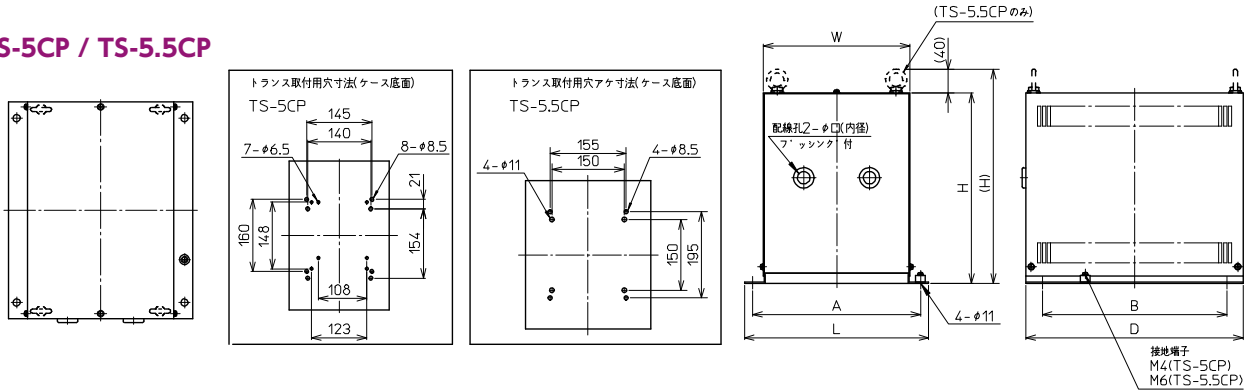

※7.5kVA~20kVA
トランス本体はTRP-□Cタイプのみになります。

塗装色：5Y7/1
保護等級：IP20

【単相トランス組込み例】

【三相トランス組込み例】

ケース上部を留めているビスを外し持ち上げると、本体から上部が取外せます。
本体にトランスを乗せケース上部を再び取付ければ簡単に組付けが可能です。

【寸法図】

● 屋内ケース

TS-5CP / TS-5.5CP

TS-6CP

TS-7CP / TS-8CP

塗装色：5Y7/1
保護等級：IP20

【屋内ケース適合表】

※トランス本体と屋内ケースの組込販売も行っております。お問合せください。

| 屋内ケース形式 | トランス形式 | W (mm) | H (mm) | D (mm) | L (mm) | A (mm) | B (mm) | 質量 (kg) | 取付穴 (φ) | 配線孔 | 標準価格 (税抜) |
|----------|-------------------------|--------|--------|--------|--------|--------|--------|---------|----------|----------|-----------|
| TS-5CP | TRP300-42Y~TRP2K-42Y | 223 | 290 | 330 | 280 | 255 | 280 | 約6 | 11(M10用) | 2-φ19 | 37,840円 |
| TS-5.5CP | TRP3K-42Y~TRP5K-42Y | 253 | 390 | 380 | 310 | 285 | 330 | 約10 | 11(M10用) | 2-φ28 | 75,650円 |
| — | TRP7.5K-42Y, TRP10K-42Y | — | — | — | — | — | — | — | — | — | — |
| TS-6CP | TRP7.5K-42C | 360 | 440 | 320 | 420 | 390 | 240 | 約14 | 10(M8用) | 3-50×100 | 123,330円 |
| TS-7CP | TRP10K-42C, TRP15K-42C | 440 | 525 | 420 | 510 | 480 | 330 | 約22 | 15(M12用) | 2-50×100 | 135,680円 |
| TS-8CP | TRP20K-42C | 440 | 525 | 420 | 510 | 480 | 330 | 約22 | 15(M12用) | 2-50×100 | 135,680円 |