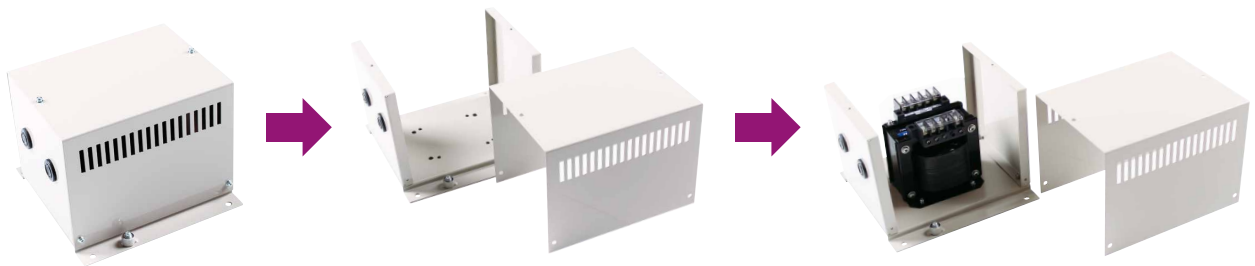

アクセサリ

屋内用トランスケース TSシリーズ

TS-□CH

形式
1~6

【特長】

- 全てにG接地端子付き

形式	単相複巻
TS-1CH	30VA~50VA
TS-2CH	75VA~200VA
TS-3CH	300VA~400VA
TS-4CH	500VA~1kVA
TS-5CH	1.5kVA~3kVA
TS-6CH	4kVA~5kVA

塗装色：5Y7/1
保護等級：IP20

TS-□CP

形式
5~8

【特長】

- 各シリーズ用の取付穴があるため穴加工不要

形式	三相複巻
TS-5CP	300VA~2kVA
TS-5.5CP	3kVA~5kVA
TS-6CP	7.5kVA
TS-7CP	10kVA~15kVA
TS-8CP	20kVA

※7.5kVA~20kVA
トランス本体はTRP-□Cタイプのみになります。

塗装色：5Y7/1
保護等級：IP20

【単相トランス組込み例】

【三相トランス組込み例】

ケース上部を留めているビスを外し持ち上げると、本体から上部が取外せます。
本体にトランスを乗せケース上部を再び取付ければ簡単に組付けが可能です。