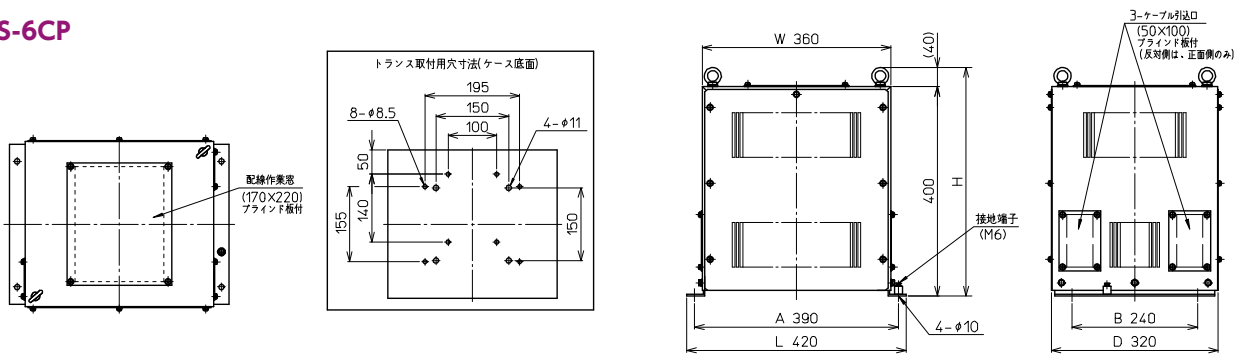

【寸法図】

● 屋内ケース

TS-5CP / TS-5.5CP

TS-6CP

TS-7CP / TS-8CP

塗装色：5Y7/1
保護等級：IP20

【屋内ケース適合表】

※トランス本体と屋内ケースの組込販売も行っております。お問合せください。

屋内ケース形式	トランス形式	W (mm)	H (mm)	D (mm)	L (mm)	A (mm)	B (mm)	質量 (kg)	取付穴 (φ)	配線孔	標準価格 (税抜)
TS-5CP	TRP300-42Y~TRP2K-42Y	223	290	330	280	255	280	約6	11(M10用)	2-φ19	37,840円
TS-5.5CP	TRP3K-42Y~TRP5K-42Y	253	390	380	310	285	330	約10	11(M10用)	2-φ28	75,650円
—	TRP7.5K-42Y, TRP10K-42Y	—	—	—	—	—	—	—	—	—	—
TS-6CP	TRP7.5K-42C	360	440	320	420	390	240	約14	10(M8用)	3-50×100	123,330円
TS-7CP	TRP10K-42C, TRP15K-42C	440	525	420	510	480	330	約22	15(M12用)	2-50×100	135,680円
TS-8CP	TRP20K-42C	440	525	420	510	480	330	約22	15(M12用)	2-50×100	135,680円

※高さHはアイボルト40~45mmを含みます。

【屋内ケース入りトランス (受注生産品)】

注文形式	容量 (VA)	W (mm)	H (mm)	D (mm)	L (mm)	A (mm)	B (mm)	質量 (kg)	取付穴 (φ)	配線孔	標準価格 (税抜)
TRP7.5K-42CS	7.5k	360	440	320	420	390	240	約77	10(M8用)	3-50×100	408,770円
TRP10K-42CS	10k	440	525	420	510	480	330	約92	15(M12用)	2-50×100	492,480円
TRP15K-42CS	15k							約117			539,750円
TRP20K-42CS	20k							約142			647,030円

※高さHはアイボルト40~45mmを含みます。 ※受注生産品につき詳細はお問合せください。 ※組込み仕様品です。