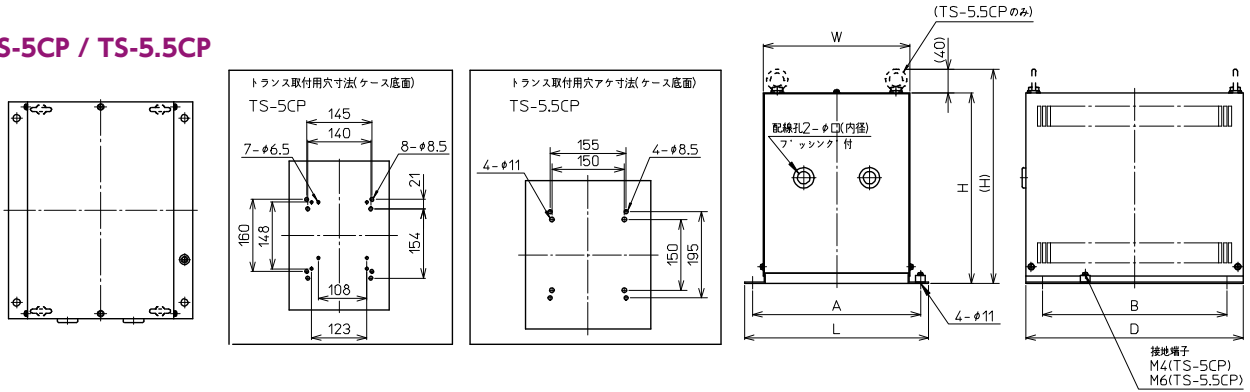

【寸法図】

● 屋内ケース

TS-5CP / TS-5.5CP