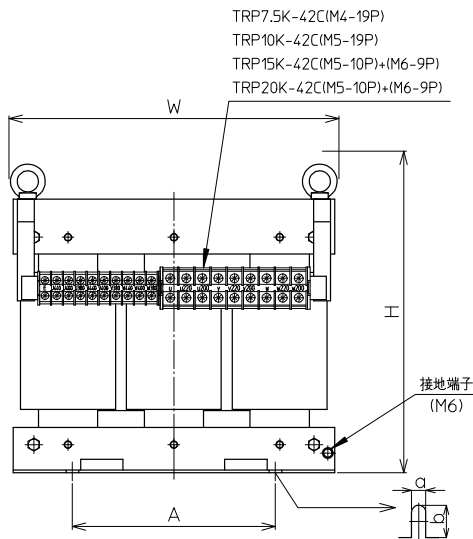

トランス形式	E(mm)	F(mm)
TRP7.5K-42C	140	95
TRP10K-42C	165	110
TRP15K-42C	180	120
TRP20K-42C	190	130

【一般仕様】

※突入電流・発熱量は50Hzでの代表値です。 ※二次電圧は200V時の値です。

絶縁種別	トランス形式	容量 (VA)	一次電流 (A)	突入電流 (A)	二次電流 (A)	発熱量 (W)	W (mm)	H (mm)	D (mm)	A (mm)	B (mm)	質量 (kg)	取付穴 a×b (mm)	標準価格 (税別)
B	TRP300-42Y	300	0.43	40.8	0.86	28.9	170	155	135	124	108	約7.6	6.5×12	54,140円
	TRP500-42Y	500	0.72	66.8	1.44	44.9	177	176	136	148	123	約10	6.5×12	65,230円
	TRP1K-42Y	1k	1.44	47	2.88	86.6	225	210	150	154	140	約17	8.5×15	79,920円
	TRP1.5K-42Y	1.5k	2.165	64.3	4.33	104.3	250	240	155	160	140	約23	8.5×20	94,580円
	TRP2K-42Y	2k	2.885	77.6	5.77	133.5	250	240	165	160	150	約26	8.5×20	103,900円
	TRP3K-42Y	3k	4.33	110	8.66	191.2	297	285	165	195	155	約33	8.5×20	139,020円
	TRP5K-42Y	5k	7.215	133	14.43	262.8	300	295	195	150	150	約53	11×15	243,220円
	TRP7.5K-42Y	7.5k	10.83	214	21.65	355	300	295	225	150	180	約70	11×15	285,440円
H	TRP10K-42Y	10k	14.43	265.4	28.86	395	360	345	200	180	174	約82	11×15	356,820円
	TRP7.5K-42C	7.5k	10.83	420	21.65	360	310	340	235	100	140	約55	9×22	285,440円
	TRP10K-42C	10k	14.43	480	28.86	450	360	320	275	240	170	約70	15×29.5	356,820円
	TRP15K-42C	15k	21.65	650	43.3	700	390	380	300	240	170	約95	15×29.5	404,080円
	TRP20K-42C	20k	28.85	960	57.7	790	390	400	320	240	190	約120	15×29.5	511,350円