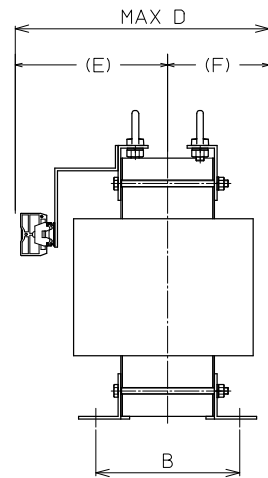

トランス形式	E(mm)	F(mm)
TRP7.5K-42C	140	95
TRP10K-42C	165	110
TRP15K-42C	180	120
TRP20K-42C	190	130

【一般仕様】

※突入電流・発熱量は50Hzでの代表値です。 ※二次電圧は200V時の値です。

絶縁種別	トランス形式	容量 (VA)	一次電流 (A)	突入電流 (A)	二次電流 (A)	発熱量 (W)	W (mm)	H (mm)	D (mm)	A (mm)	B (mm)	質量 (kg)	取付穴 a×b (mm)	標準価格 (税別)
B	TRP300-42Y	300	0.43	40.8	0.86	28.9	170	155	135	124	108	約7.6	6.5×12	54,140円
	TRP500-42Y	500	0.72	66.8	1.44	44.9	177	176	136	148	123	約10	6.5×12	65,230円
	TRP1K-42Y	1k	1.44	47	2.88	86.6	225	210	150	154	140	約17	8.5×15	79,920円
	TRP1.5K-42Y	1.5k	2.165	64.3	4.33	104.3	250	240	155	160	140	約23	8.5×20	94,580円
	TRP2K-42Y	2k	2.885	77.6	5.77	133.5	250	240	165	160	150	約26	8.5×20	103,900円
	TRP3K-42Y	3k	4.33	110	8.66	191.2	297	285	165	195	155	約33	8.5×20	139,020円
	TRP5K-42Y	5k	7.215	133	14.43	262.8	300	295	195	150	150	約53	11×15	243,220円
	TRP7.5K-42Y	7.5k	10.83	214	21.65	355	300	295	225	150	180	約70	11×15	285,440円
H	TRP10K-42Y	10k	14.43	265.4	28.86	395	360	345	200	180	174	約82	11×15	356,820円
	TRP7.5K-42C	7.5k	10.83	420	21.65	360	310	340	235	100	140	約55	9×22	285,440円
	TRP10K-42C	10k	14.43	480	28.86	450	360	320	275	240	170	約70	15×29.5	356,820円
	TRP15K-42C	15k	21.65	650	43.3	700	390	380	300	240	170	約95	15×29.5	404,080円
	TRP20K-42C	20k	28.85	960	57.7	790	390	400	320	240	190	約120	15×29.5	511,350円