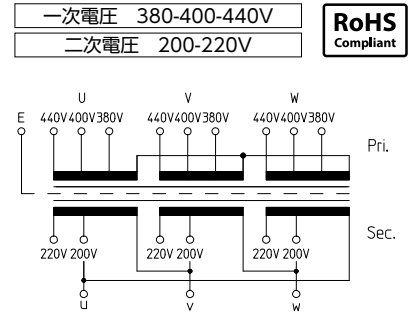

TRPシリーズ

TRP□-42□

Y, C

三相 複巻 静電ノイズ 50/60Hz 周波数

【結線図】