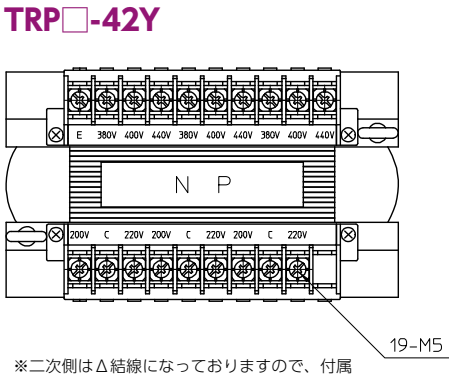

【寸法図】

● 本体

TRP□-42Y

※二次側は△結線になっておりますので、付属のショートバーにて200V又は220Vに切り替えてご使用ください。