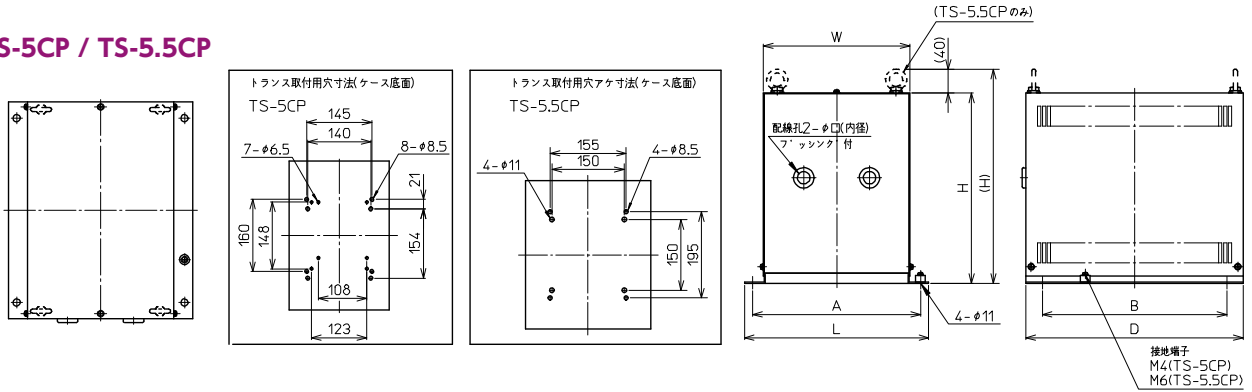

【寸法図】

● 屋内ケース

TS-5CP / TS-5.5CP