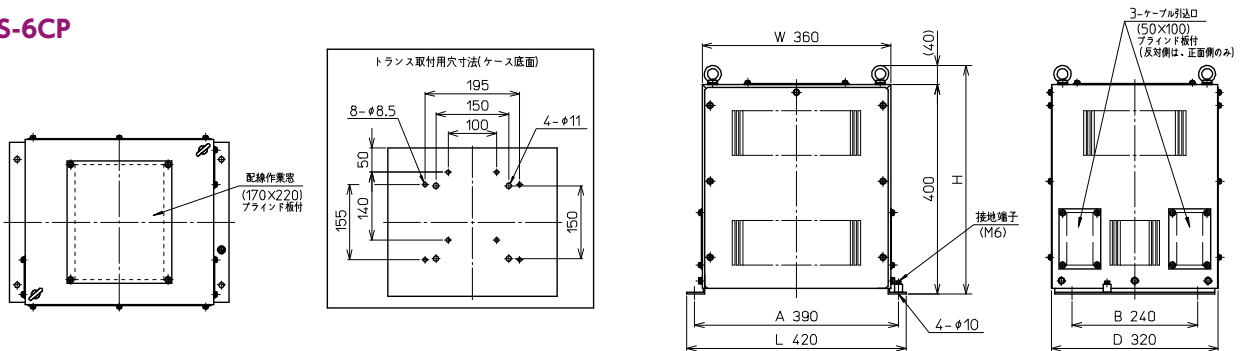

【寸法図】

● 屋内ケース

TS-5CP / TS-5.5CP

TS-6CP

TS-7CP / TS-8CP

塗装色：5Y7/1
保護等級：IP20

【屋内ケース適合表】

※トランス本体と屋内ケースの組込販売も行っております。お問合せください。

屋内ケース形式	トランス形式	W (mm)	H (mm)	D (mm)	L (mm)	A (mm)	B (mm)	質量 (kg)	取付穴 (φ)	配線孔	標準価格 (税抜)
TS-5CP	TRP300-42Y~TRP2K-42Y	223	290	330	280	255	280	約6	11(M10用)	2-φ19	37,840円
TS-5.5CP	TRP3K-42Y~TRP5K-42Y	253	390	380	310	285	330	約10	11(M10用)	2-φ28	75,650円
—	TRP7.5K-42Y, TRP10K-42Y	—	—	—	—	—	—	—	—	—	—
TS-6CP	TRP7.5K-42C	360	440	320	420	390	240	約14	10(M8用)	3-50×100	123,330円
TS-7CP	TRP10K-42C, TRP15K-42C	440	525	420	510	480	330	約22	15(M12用)	2-50×100	135,680円
TS-8CP	TRP20K-42C	440	525	420	510	480	330	約22	15(M12用)	2-50×100	135,680円

※高さHはアイボルト40~45mmを含みます。

【屋内ケース入りトランス (受注生産品)】

注文形式	容量 (VA)	W (mm)	H (mm)	D (mm)	L (mm)	A (mm)	B (mm)	質量 (kg)	取付穴 (φ)	配線孔	標準価格 (税抜)
TRP7.5K-42CS	7.5k	360	440	320	420	390	240	約77	10(M8用)	3-50×100	408,770円
TRP10K-42CS	10k	440	525	420	510	480	330	約92	15(M12用)	2-50×100	492,480円
TRP15K-42CS	15k	440	525	420	510	480	330	約117			539,750円
TRP20K-42CS	20k	440	525	420	510	480	330	約142			647,030円

※高さHはアイボルト40~45mmを含みます。 ※受注生産品につき詳細はお問合せください。 ※組込み仕様品です。