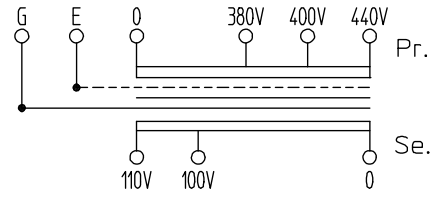

TRH□-41S

単相 複巻 静電シールド 本体アース 50/60Hz
周波数

一次電圧 0-380-400-440V
 二次電圧 0-100-110V
RoHS Compliant

【結線図】

【寸法図】

● 本体

● 屋内ケース

【一般仕様】

※突入電流・発熱量は50Hzでの代表値です。 ※二次電圧は100V時の値です。

絶縁種別	トランス形式	容量 (VA)	一次電流 (A)	突入電流 (A)	二次電流 (A)	発熱量 (W)	W (mm)	H (mm)	D (mm)	A (mm)	B (mm)	質量 (kg)	取付穴 a×b (mm)	標準価格 (税抜)
B	TRH30-41S	30	0.075	2	0.3	8	82	91	85	55	55	約1.2	4.5×10	9,720円
	TRH50-41S	50	0.125	5	0.5	11	82	91	90	55	65	約1.4	4.5×10	9,720円
	TRH75-41S	75	0.1875	4	0.75	14	82	91	100	62	69	約1.8	4.5×10	10,290円
	TRH100-41S	100	0.25	5	1	17	89	96	100	62	74	約2.2	4.5×10	11,940円
	TRH150-41S	150	0.375	8	1.5	20	89	96	105	66	74	約2.5	5.5×10	13,670円
	TRH200-41S	200	0.5	13	2	26	101	105	110	66	89	約3.5	5.5×10	14,740円
F	TRH300-41S	300	0.75	14	3	29	117	116	120	75	79	約4.5	5.5×10	19,050円
	TRH400-41S	400	1	15	4	32	133	134	120	97	72	約5	7×14	21,220円
	TRH500-41S	500	1.25	20	5	36	133	134	130	97	82	約6.4	7×14	26,890円
	TRH750-41S	750	1.875	21	7.5	43	152	150	130	111	81	約9.1	7×14	35,650円
	TRH1K-41S	1k	2.5	41	10	53	159	157	145	111	101	約12	7×14	38,680円
	TRH1.5K-41S	1.5k	3.75	69	15	58	145	203	175	90	130	約18	8×16	51,980円
	TRH2K-41S	2k	5	59	20	87	145	203	205	90	150	約23	8×20	73,470円
	TRH2.5K-41S	2.5k	6.25	105	25	86	152	213	220	90	170	約28	8×20	90,930円
H	TRH3K-41S	3k	7.5	70	30	124	152	213	235	90	175	約30	8×20	100,780円
	TRH4K-41S	4k	10	68	40	139	204	262	215	180	153	約38	8×20	142,600円
	TRH5K-41S	5k	12.5	70	50	168	204	262	225	180	165	約45	8×20	163,530円

※TS-6CHの高さHはアイボルト40mmを含みます。