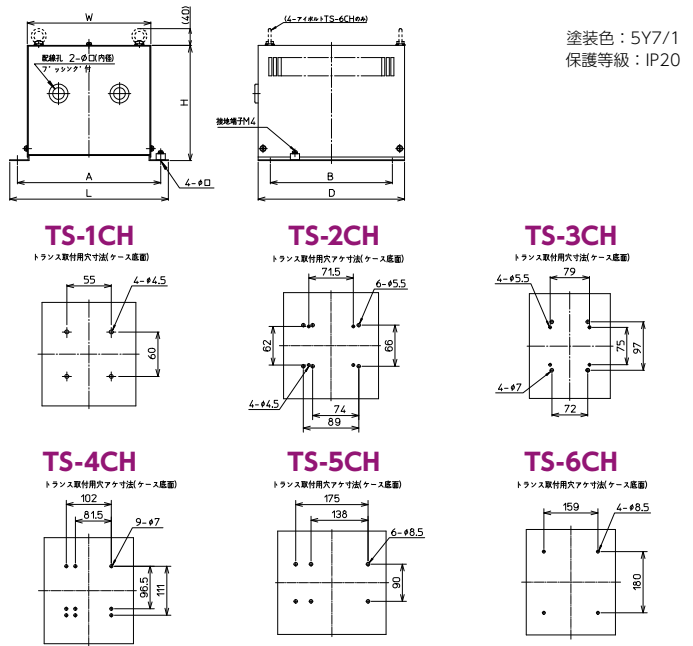

TRH□-41S

単相 複巻 静電シールド 本体アース 50/60Hz
周波数

一次電圧 0-380-400-440V
 二次電圧 0-100-110V
RoHS Compliant

【結線図】

【寸法図】

● 本体

● 屋内ケース

【一般仕様】

※突入電流・発熱量は50Hzでの代表値です。 ※二次電圧は100V時の値です。

絶縁種別	トランス形式	容量 (VA)	一次電流 (A)	突入電流 (A)	二次電流 (A)	発熱量 (W)	W (mm)	H (mm)	D (mm)	A (mm)	B (mm)	質量 (kg)	取付穴 a×b (mm)	標準価格 (税抜)
B	TRH30-41S	30	0.075	2	0.3	8	82	91	85	55	55	約1.2	4.5×10	9,720円
	TRH50-41S	50	0.125	5	0.5	11	82	91	90	55	65	約1.4	4.5×10	9,720円
	TRH75-41S	75	0.1875	4	0.75	14	82	91	100	62	69	約1.8	4.5×10	10,290円
	TRH100-41S	100	0.25	5	1	17	89	96	100	62	74	約2.2	4.5×10	11,940円
	TRH150-41S	150	0.375	8	1.5	20	89	96	105	66	74	約2.5	5.5×10	13,670円
	TRH200-41S	200	0.5	13	2	26	101	105	110	66	89	約3.5	5.5×10	14,740円
F	TRH300-41S	300	0.75	14	3	29	117	116	120	75	79	約4.5	5.5×10	19,050円
	TRH400-41S	400	1	15	4	32	133	134	120	97	72	約5	7×14	21,220円
	TRH500-41S	500	1.25	20	5	36	133	134	130	97	82	約6.4	7×14	26,890円
	TRH750-41S	750	1.875	21	7.5	43	152	150	130	111	81	約9.1	7×14	35,650円
	TRH1K-41S	1k	2.5	41	10	53	159	157	145	111	101	約12	7×14	38,680円
	TRH1.5K-41S	1.5k	3.75	69	15	58	145	203	175	90	130	約18	8×16	51,980円
	TRH2K-41S	2k	5	59	20	87	145	203	205	90	150	約23	8×20	73,470円
	TRH2.5K-41S	2.5k	6.25	105	25	86	152	213	220	90	170	約28	8×20	90,930円
H	TRH3K-41S	3k	7.5	70	30	124	152	213	235	90	175	約30	8×20	100,780円
	TRH4K-41S	4k	10	68	40	139	204	262	215	180	153	約38	8×20	142,600円
	TRH5K-41S	5k	12.5	70	50	168	204	262	225	180	165	約45	8×20	163,530円