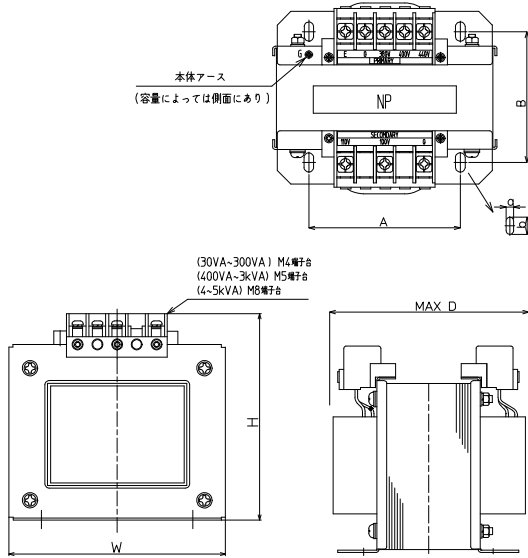

TRH□-41S

単相 複巻 静電シールド 本体アース 50/60Hz
周波数

一次電圧 0-380-400-440V
 二次電圧 0-100-110V
RoHS Compliant

【結線図】

【寸法図】

● 本体

● 屋内ケース

【一般仕様】

※突入電流・発熱量は50Hzでの代表値です。 ※二次電圧は100V時の値です。

絶縁種別	トランス形式	容量 (VA)	一次電流 (A)	突入電流 (A)	二次電流 (A)	発熱量 (W)	W (mm)	H (mm)	D (mm)	A (mm)	B (mm)	質量 (kg)	取付穴 a×b (mm)	標準価格 (税抜)
B	TRH30-41S	30	0.075	2	0.3	8	82	91	85	55	55	約1.2	4.5×10	9,720円
	TRH50-41S	50	0.125	5	0.5	11	82	91	90	55	65	約1.4	4.5×10	9,720円
	TRH75-41S	75	0.1875	4	0.75	14	82	91	100	62	69	約1.8	4.5×10	10,290円
	TRH100-41S	100	0.25	5	1	17	89	96	100	62	74	約2.2	4.5×10	11,940円
	TRH150-41S	150	0.375	8	1.5	20	89	96	105	66	74	約2.5	5.5×10	13,670円
	TRH200-41S	200	0.5	13	2	26	101	105	110	66	89	約3.5	5.5×10	14,740円
F	TRH300-41S	300	0.75	14	3	29	117	116	120	75	79	約4.5	5.5×10	19,050円
	TRH400-41S	400	1	15	4	32	133	134	120	97	72	約5	7×14	21,220円
	TRH500-41S	500	1.25	20	5	36	133	134	130	97	82	約6.4	7×14	26,890円
	TRH750-41S	750	1.875	21	7.5	43	152	150	130	111	81	約9.1	7×14	35,650円
	TRH1K-41S	1k	2.5	41	10	53	159	157	145	111	101	約12	7×14	38,680円
	TRH1.5K-41S	1.5k	3.75	69	15	58	145	203	175	90	130	約18	8×16	51,980円
	TRH2K-41S	2k	5	59	20	87	145	203	205	90	150	約23	8×20	73,470円
	TRH2.5K-41S	2.5k	6.25	105	25	86	152	213	220	90	170	約28	8×20	90,930円
H	TRH3K-41S	3k	7.5	70	30	124	152	213	235	90	175	約30	8×20	100,780円
	TRH4K-41S	4k	10	68	40	139	204	262	215	180	153	約38	8×20	142,600円
	TRH5K-41S	5k	12.5	70	50	168	204	262	225	180	165	約45	8×20	163,530円

※TS-6CHの高さHはアイボルト40mmを含みます。