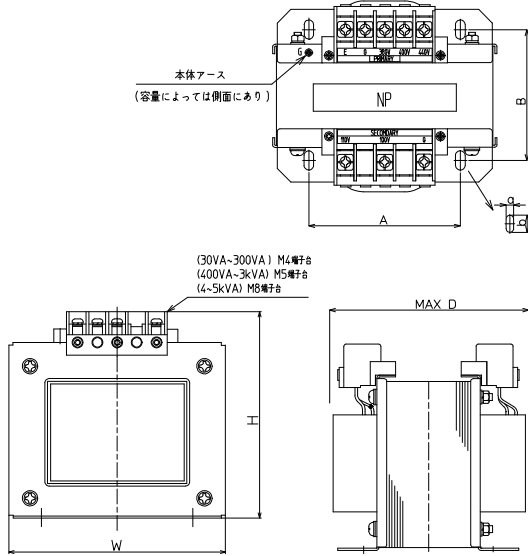

TRH□-41S

一次電圧 0-380-400-440V
二次電圧 0-100-110V

RoHS
Compliant

単相 複巻 静電シールド 本体アース 50/60Hz 周波数

【結線図】

【寸法図】

● 本体

● 屋内ケース

【一般仕様】

※突入電流・発熱量は50Hzでの代表値です。 ※二次電圧は100V時の値です。

絶縁種別	トランス形式	容量 (VA)	一次電流 (A)	突入電流 (A)	二次電流 (A)	発熱量 (W)	W (mm)	H (mm)	D (mm)	A (mm)	B (mm)	質量 (kg)	取付穴 a×b (mm)	標準価格 (税抜)
B	TRH30-41S	30	0.075	2	0.3	8	82	91	85	55	55	約1.2	4.5×10	9,720円
	TRH50-41S	50	0.125	5	0.5	11	82	91	90	55	65	約1.4	4.5×10	9,720円
	TRH75-41S	75	0.1875	4	0.75	14	82	91	100	62	69	約1.8	4.5×10	10,290円
	TRH100-41S	100	0.25	5	1	17	89	96	100	62	74	約2.2	4.5×10	11,940円
	TRH150-41S	150	0.375	8	1.5	20	89	96	105	66	74	約2.5	5.5×10	13,670円
	TRH200-41S	200	0.5	13	2	26	101	105	110	66	89	約3.5	5.5×10	14,740円
F	TRH300-41S	300	0.75	14	3	29	117	116	120	75	79	約4.5	5.5×10	19,050円
	TRH400-41S	400	1	15	4	32	133	134	120	97	72	約5	7×14	21,220円
	TRH500-41S	500	1.25	20	5	36	133	134	130	97	82	約6.4	7×14	26,890円
	TRH750-41S	750	1.875	21	7.5	43	152	150	130	111	81	約9.1	7×14	35,650円
	TRH1K-41S	1k	2.5	41	10	53	159	157	145	111	101	約12	7×14	38,680円
	TRH1.5K-41S	1.5k	3.75	69	15	58	145	203	175	90	130	約18	8×16	51,980円
	TRH2K-41S	2k	5	59	20	87	145	203	205	90	150	約23	8×20	73,470円
H	TRH2.5K-41S	2.5k	6.25	105	25	86	152	213	220	90	170	約28	8×20	90,930円
	TRH3K-41S	3k	7.5	70	30	124	152	213	235	90	175	約30	8×20	100,780円
	TRH4K-41S	4k	10	68	40	139	204	262	215	180	153	約38	8×20	142,600円
	TRH5K-41S	5k	12.5	70	50	168	204	262	225	180	165	約45	8×20	163,530円

※TS-6CHの高さHはアイボルト40mmを含みます。