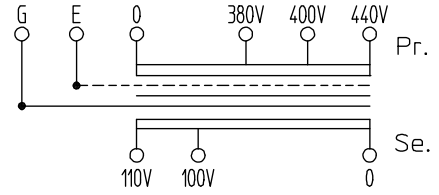

TRH□-41S

一次電圧 0-380-400-440V
二次電圧 0-100-110V

RoHS
Compliant

単相 複巻 静電シールド 本体アース 50/60Hz 周波数

【結線図】

【寸法図】

● 本体

● 屋内ケース

【一般仕様】

※突入電流・発熱量は50Hzでの代表値です。 ※二次電圧は100V時の値です。

絶縁種別	トランス形式	容量 (VA)	一次電流 (A)	突入電流 (A)	二次電流 (A)	発熱量 (W)	W (mm)	H (mm)	D (mm)	A (mm)	B (mm)	質量 (kg)	取付穴 a×b (mm)	標準価格 (税抜)
B	TRH30-41S	30	0.075	2	0.3	8	82	91	85	55	55	約1.2	4.5×10	9,720円
	TRH50-41S	50	0.125	5	0.5	11	82	91	90	55	65	約1.4	4.5×10	9,720円
	TRH75-41S	75	0.1875	4	0.75	14	82	91	100	62	69	約1.8	4.5×10	10,290円
	TRH100-41S	100	0.25	5	1	17	89	96	100	62	74	約2.2	4.5×10	11,940円
	TRH150-41S	150	0.375	8	1.5	20	89	96	105	66	74	約2.5	5.5×10	13,670円
	TRH200-41S	200	0.5	13	2	26	101	105	110	66	89	約3.5	5.5×10	14,740円
F	TRH300-41S	300	0.75	14	3	29	117	116	120	75	79	約4.5	5.5×10	19,050円
	TRH400-41S	400	1	15	4	32	133	134	120	97	72	約5	7×14	21,220円
	TRH500-41S	500	1.25	20	5	36	133	134	130	97	82	約6.4	7×14	26,890円
	TRH750-41S	750	1.875	21	7.5	43	152	150	130	111	81	約9.1	7×14	35,650円
	TRH1K-41S	1k	2.5	41	10	53	159	157	145	111	101	約12	7×14	38,680円
	TRH1.5K-41S	1.5k	3.75	69	15	58	145	203	175	90	130	約18	8×16	51,980円
	TRH2K-41S	2k	5	59	20	87	145	203	205	90	150	約23	8×20	73,470円
H	TRH2.5K-41S	2.5k	6.25	105	25	86	152	213	220	90	170	約28	8×20	90,930円
	TRH3K-41S	3k	7.5	70	30	124	152	213	235	90	175	約30	8×20	100,780円
	TRH4K-41S	4k	10	68	40	139	204	262	215	180	153	約38	8×20	142,600円
	TRH5K-41S	5k	12.5	70	50	168	204	262	225	180	165	約45	8×20	163,530円

※TS-6CHの高さHはアイボルト40mmを含みます。