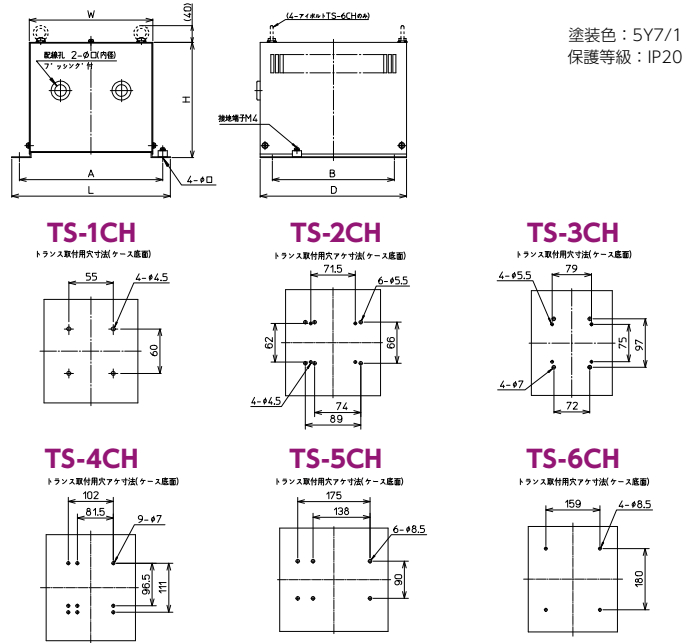

TRH□-41S

一次電圧 0-380-400-440V
二次電圧 0-100-110V

RoHS
Compliant

単相 複巻 静電シールド 本体アース 50/60Hz 周波数

【結線図】

【寸法図】

● 本体

● 屋内ケース

【一般仕様】

※突入電流・発熱量は50Hzでの代表値です。 ※二次電圧は100V時の値です。

絶縁種別	トランス形式	容量 (VA)	一次電流 (A)	突入電流 (A)	二次電流 (A)	発熱量 (W)	W (mm)	H (mm)	D (mm)	A (mm)	B (mm)	質量 (kg)	取付穴 a×b (mm)	標準価格 (税抜)
B	TRH30-41S	30	0.075	2	0.3	8	82	91	85	55	55	約1.2	4.5×10	9,720円
	TRH50-41S	50	0.125	5	0.5	11	82	91	90	55	65	約1.4	4.5×10	9,720円
	TRH75-41S	75	0.1875	4	0.75	14	82	91	100	62	69	約1.8	4.5×10	10,290円
	TRH100-41S	100	0.25	5	1	17	89	96	100	62	74	約2.2	4.5×10	11,940円
	TRH150-41S	150	0.375	8	1.5	20	89	96	105	66	74	約2.5	5.5×10	13,670円
	TRH200-41S	200	0.5	13	2	26	101	105	110	66	89	約3.5	5.5×10	14,740円
F	TRH300-41S	300	0.75	14	3	29	117	116	120	75	79	約4.5	5.5×10	19,050円
	TRH400-41S	400	1	15	4	32	133	134	120	97	72	約5	7×14	21,220円
	TRH500-41S	500	1.25	20	5	36	133	134	130	97	82	約6.4	7×14	26,890円
	TRH750-41S	750	1.875	21	7.5	43	152	150	130	111	81	約9.1	7×14	35,650円
	TRH1K-41S	1k	2.5	41	10	53	159	157	145	111	101	約12	7×14	38,680円
	TRH1.5K-41S	1.5k	3.75	69	15	58	145	203	175	90	130	約18	8×16	51,980円
	TRH2K-41S	2k	5	59	20	87	145	203	205	90	150	約23	8×20	73,470円
H	TRH2.5K-41S	2.5k	6.25	105	25	86	152	213	220	90	170	約28	8×20	90,930円
	TRH3K-41S	3k	7.5	70	30	124	152	213	235	90	175	約30	8×20	100,780円
	TRH4K-41S	4k	10	68	40	139	204	262	215	180	153	約38	8×20	142,600円
	TRH5K-41S	5k	12.5	70	50	168	204	262	225	180	165	約45	8×20	163,530円