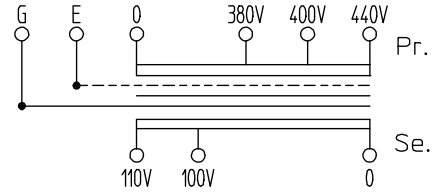

TRH□-41S

一次電圧 0-380-400-440V
二次電圧 0-100-110V

RoHS
Compliant

単相 複巻 静電シールド 本体アース 50/60Hz 周波数

【結線図】

【寸法図】

● 本体

● 屋内ケース

【一般仕様】

※突入電流・発熱量は50Hzでの代表値です。 ※二次電圧は100V時の値です。

絶縁種別	トランス形式	容量 (VA)	一次電流 (A)	突入電流 (A)	二次電流 (A)	発熱量 (W)	W (mm)	H (mm)	D (mm)	A (mm)	B (mm)	質量 (kg)	取付穴 a×b (mm)	標準価格 (税抜)
B	TRH30-41S	30	0.075	2	0.3	8	82	91	85	55	55	約1.2	4.5×10	6,750円
	TRH50-41S	50	0.125	5	0.5	11	82	91	90	55	65	約1.4	4.5×10	6,750円
	TRH75-41S	75	0.1875	4	0.75	14	82	91	100	62	69	約1.8	4.5×10	7,150円
	TRH100-41S	100	0.25	5	1	17	89	96	100	62	74	約2.2	4.5×10	8,300円
	TRH150-41S	150	0.375	8	1.5	20	89	96	105	66	74	約2.5	5.5×10	9,500円
	TRH200-41S	200	0.5	13	2	26	101	105	110	66	89	約3.5	5.5×10	10,250円
F	TRH300-41S	300	0.75	14	3	29	117	116	120	75	79	約4.5	5.5×10	13,250円
	TRH400-41S	400	1	15	4	32	133	134	120	97	72	約5	7×14	14,750円
	TRH500-41S	500	1.25	20	5	36	133	134	130	97	82	約6.4	7×14	18,700円
	TRH750-41S	750	1.875	21	7.5	43	152	150	130	111	81	約9.1	7×14	24,800円
	TRH1K-41S	1k	2.5	41	10	53	159	157	145	111	101	約12	7×14	26,900円
	TRH1.5K-41S	1.5k	3.75	69	15	58	145	203	175	90	130	約18	8×16	36,150円
	TRH2K-41S	2k	5	59	20	87	145	203	205	90	150	約23	8×20	51,100円
H	TRH2.5K-41S	2.5k	6.25	105	25	86	152	213	220	90	170	約28	8×20	63,250円
	TRH3K-41S	3k	7.5	70	30	124	152	213	235	90	175	約30	8×20	70,100円
	TRH4K-41S	4k	10	68	40	139	204	262	215	180	153	約38	8×20	99,200円
	TRH5K-41S	5k	12.5	70	50	168	204	262	225	180	165	約45	8×20	113,750円

※TS-6CHの高さHはアイボルト40mmを含みます。