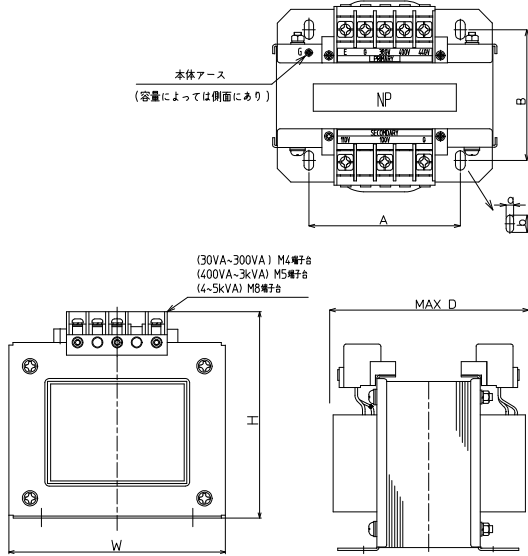

TRH□-41S

一次電圧 0-380-400-440V
二次電圧 0-100-110V

RoHS
Compliant

単相 複巻 静電シールド 本体アース 50/60Hz 周波数

【結線図】

【寸法図】

● 本体

● 屋内ケース

【一般仕様】

※突入電流・発熱量は50Hzでの代表値です。 ※二次電圧は100V時の値です。

絶縁種別	トランス形式	容量 (VA)	一次電流 (A)	突入電流 (A)	二次電流 (A)	発熱量 (W)	W (mm)	H (mm)	D (mm)	A (mm)	B (mm)	質量 (kg)	取付穴 a×b (mm)	標準価格 (税抜)
B	TRH30-41S	30	0.075	2	0.3	8	82	91	85	55	55	約1.2	4.5×10	6,750円
	TRH50-41S	50	0.125	5	0.5	11	82	91	90	55	65	約1.4	4.5×10	6,750円
	TRH75-41S	75	0.1875	4	0.75	14	82	91	100	62	69	約1.8	4.5×10	7,150円
	TRH100-41S	100	0.25	5	1	17	89	96	100	62	74	約2.2	4.5×10	8,300円
	TRH150-41S	150	0.375	8	1.5	20	89	96	105	66	74	約2.5	5.5×10	9,500円
	TRH200-41S	200	0.5	13	2	26	101	105	110	66	89	約3.5	5.5×10	10,250円
F	TRH300-41S	300	0.75	14	3	29	117	116	120	75	79	約4.5	5.5×10	13,250円
	TRH400-41S	400	1	15	4	32	133	134	120	97	72	約5	7×14	14,750円
	TRH500-41S	500	1.25	20	5	36	133	134	130	97	82	約6.4	7×14	18,700円
	TRH750-41S	750	1.875	21	7.5	43	152	150	130	111	81	約9.1	7×14	24,800円
	TRH1K-41S	1k	2.5	41	10	53	159	157	145	111	101	約12	7×14	26,900円
	TRH1.5K-41S	1.5k	3.75	69	15	58	145	203	175	90	130	約18	8×16	36,150円
	TRH2K-41S	2k	5	59	20	87	145	203	205	90	150	約23	8×20	51,100円
H	TRH2.5K-41S	2.5k	6.25	105	25	86	152	213	220	90	170	約28	8×20	63,250円
	TRH3K-41S	3k	7.5	70	30	124	152	213	235	90	175	約30	8×20	70,100円
	TRH4K-41S	4k	10	68	40	139	204	262	215	180	153	約38	8×20	99,200円
	TRH5K-41S	5k	12.5	70	50	168	204	262	225	180	165	約45	8×20	113,750円

※TS-6CHの高さHはアイボルト40mmを含みます。