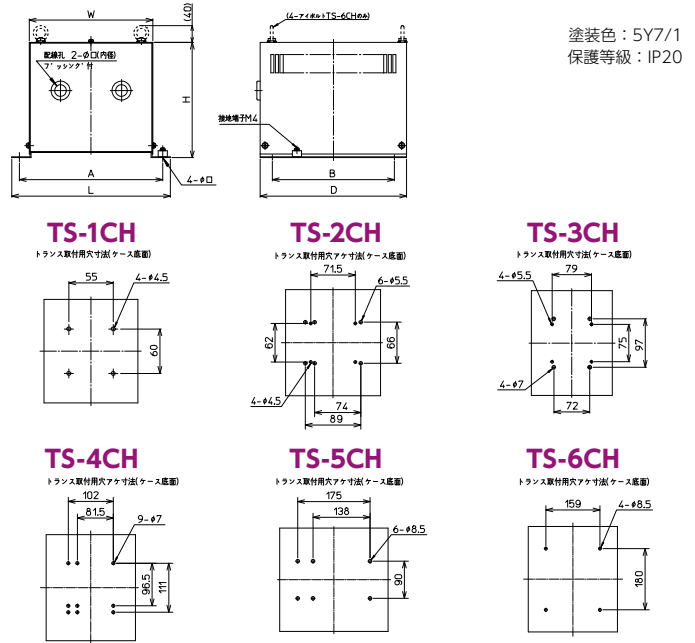

TRH□-41S

一次電圧 0-380-400-440V
二次電圧 0-100-110V

RoHS
Compliant

単相 複巻 静電シールド 本体アース 50/60Hz 周波数

【結線図】

【寸法図】

● 本体

● 屋内ケース

【一般仕様】

※突入電流・発熱量は50Hzでの代表値です。 ※二次電圧は100V時の値です。

絶縁種別	トランス形式	容量 (VA)	一次電流 (A)	突入電流 (A)	二次電流 (A)	発熱量 (W)	W (mm)	H (mm)	D (mm)	A (mm)	B (mm)	質量 (kg)	取付穴 a×b (mm)	標準価格 (税抜)
B	TRH30-41S	30	0.075	2	0.3	8	82	91	85	55	55	約1.2	4.5×10	6,750円
	TRH50-41S	50	0.125	5	0.5	11	82	91	90	55	65	約1.4	4.5×10	6,750円
	TRH75-41S	75	0.1875	4	0.75	14	82	91	100	62	69	約1.8	4.5×10	7,150円
	TRH100-41S	100	0.25	5	1	17	89	96	100	62	74	約2.2	4.5×10	8,300円
	TRH150-41S	150	0.375	8	1.5	20	89	96	105	66	74	約2.5	5.5×10	9,500円
	TRH200-41S	200	0.5	13	2	26	101	105	110	66	89	約3.5	5.5×10	10,250円
F	TRH300-41S	300	0.75	14	3	29	117	116	120	75	79	約4.5	5.5×10	13,250円
	TRH400-41S	400	1	15	4	32	133	134	120	97	72	約5	7×14	14,750円
	TRH500-41S	500	1.25	20	5	36	133	134	130	97	82	約6.4	7×14	18,700円
	TRH750-41S	750	1.875	21	7.5	43	152	150	130	111	81	約9.1	7×14	24,800円
	TRH1K-41S	1k	2.5	41	10	53	159	157	145	111	101	約12	7×14	26,900円
	TRH1.5K-41S	1.5k	3.75	69	15	58	145	203	175	90	130	約18	8×16	36,150円
	TRH2K-41S	2k	5	59	20	87	145	203	205	90	150	約23	8×20	51,100円
H	TRH2.5K-41S	2.5k	6.25	105	25	86	152	213	220	90	170	約28	8×20	63,250円
	TRH3K-41S	3k	7.5	70	30	124	152	213	235	90	175	約30	8×20	70,100円
	TRH4K-41S	4k	10	68	40	139	204	262	215	180	153	約38	8×20	99,200円
	TRH5K-41S	5k	12.5	70	50	168	204	262	225	180	165	約45	8×20	113,750円