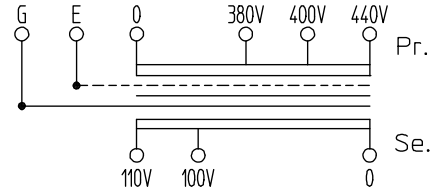

TRH□-41S

単相
複巻
静電シールド
本体アース
50/60Hz
周波数

一次電圧	0-380-400-440V	RoHS Compliant
二次電圧	0-100-110V	

【結線図】

【寸法図】

● 本体

● 屋内ケース

【一般仕様】

※突入電流・発熱量は50Hzでの代表値です。 ※二次電圧は100V時の値です。

絶縁種別	トランス形式	容量 (VA)	一次電流 (A)	突入電流 (A)	二次電流 (A)	発熱量 (W)	W (mm)	H (mm)	D (mm)	A (mm)	B (mm)	質量 (kg)	取付穴 a×b (mm)	標準価格 (税抜)
B	TRH30-41S	30	0.075	2	0.3	8	82	91	85	55	55	約1.2	4.5×10	9,720円
	TRH50-41S	50	0.125	5	0.5	11	82	91	90	55	65	約1.4	4.5×10	9,720円
	TRH75-41S	75	0.1875	4	0.75	14	82	91	100	62	69	約1.8	4.5×10	10,290円
	TRH100-41S	100	0.25	5	1	17	89	96	100	62	74	約2.2	4.5×10	11,940円
	TRH150-41S	150	0.375	8	1.5	20	89	96	105	66	74	約2.5	5.5×10	13,670円
	TRH200-41S	200	0.5	13	2	26	101	105	110	66	89	約3.5	5.5×10	14,740円
F	TRH300-41S	300	0.75	14	3	29	117	116	120	75	79	約4.5	5.5×10	19,050円
	TRH400-41S	400	1	15	4	32	133	134	120	97	72	約5	7×14	21,220円
	TRH500-41S	500	1.25	20	5	36	133	134	130	97	82	約6.4	7×14	26,890円
	TRH750-41S	750	1.875	21	7.5	43	152	150	130	111	81	約9.1	7×14	35,650円
	TRH1K-41S	1k	2.5	41	10	53	159	157	145	111	101	約12	7×14	38,680円
	TRH1.5K-41S	1.5k	3.75	69	15	58	145	203	175	90	130	約18	8×16	51,980円
	TRH2K-41S	2k	5	59	20	87	145	203	205	90	150	約23	8×20	73,470円
H	TRH2.5K-41S	2.5k	6.25	105	25	86	152	213	220	90	170	約28	8×20	90,930円
	TRH3K-41S	3k	7.5	70	30	124	152	213	235	90	175	約30	8×20	100,780円
	TRH4K-41S	4k	10	68	40	139	204	262	215	180	153	約38	8×20	142,600円
	TRH5K-41S	5k	12.5	70	50	168	204	262	225	180	165	約45	8×20	163,530円

※TS-6CHの高さHはアイボルト40mmを含みます。