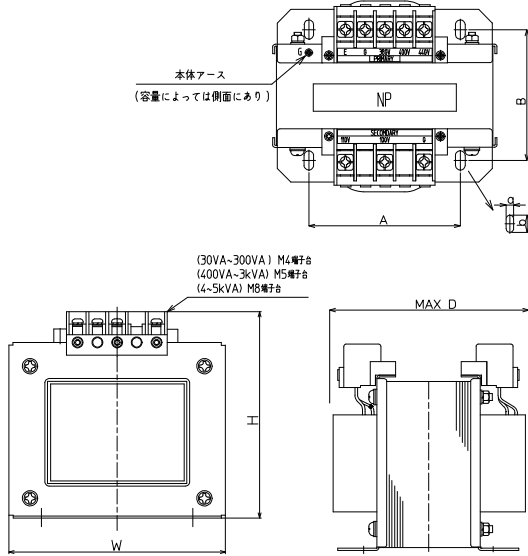

TRH□-41S

単相
複巻
静電シールド
本体アース
50/60Hz
周波数

一次電圧	0-380-400-440V	RoHS Compliant
二次電圧	0-100-110V	

【結線図】

【寸法図】

● 本体

● 屋内ケース

【一般仕様】

※突入電流・発熱量は50Hzでの代表値です。 ※二次電圧は100V時の値です。

絶縁種別	トランス形式	容量 (VA)	一次電流 (A)	突入電流 (A)	二次電流 (A)	発熱量 (W)	W (mm)	H (mm)	D (mm)	A (mm)	B (mm)	質量 (kg)	取付穴 a×b (mm)	標準価格 (税抜)
B	TRH30-41S	30	0.075	2	0.3	8	82	91	85	55	55	約1.2	4.5×10	9,720円
	TRH50-41S	50	0.125	5	0.5	11	82	91	90	55	65	約1.4	4.5×10	9,720円
	TRH75-41S	75	0.1875	4	0.75	14	82	91	100	62	69	約1.8	4.5×10	10,290円
	TRH100-41S	100	0.25	5	1	17	89	96	100	62	74	約2.2	4.5×10	11,940円
	TRH150-41S	150	0.375	8	1.5	20	89	96	105	66	74	約2.5	5.5×10	13,670円
	TRH200-41S	200	0.5	13	2	26	101	105	110	66	89	約3.5	5.5×10	14,740円
F	TRH300-41S	300	0.75	14	3	29	117	116	120	75	79	約4.5	5.5×10	19,050円
	TRH400-41S	400	1	15	4	32	133	134	120	97	72	約5	7×14	21,220円
	TRH500-41S	500	1.25	20	5	36	133	134	130	97	82	約6.4	7×14	26,890円
	TRH750-41S	750	1.875	21	7.5	43	152	150	130	111	81	約9.1	7×14	35,650円
	TRH1K-41S	1k	2.5	41	10	53	159	157	145	111	101	約12	7×14	38,680円
	TRH1.5K-41S	1.5k	3.75	69	15	58	145	203	175	90	130	約18	8×16	51,980円
	TRH2K-41S	2k	5	59	20	87	145	203	205	90	150	約23	8×20	73,470円
H	TRH2.5K-41S	2.5k	6.25	105	25	86	152	213	220	90	170	約28	8×20	90,930円
	TRH3K-41S	3k	7.5	70	30	124	152	213	235	90	175	約30	8×20	100,780円
	TRH4K-41S	4k	10	68	40	139	204	262	215	180	153	約38	8×20	142,600円
	TRH5K-41S	5k	12.5	70	50	168	204	262	225	180	165	約45	8×20	163,530円

※TS-6CHの高さHはアイボルト40mmを含みます。