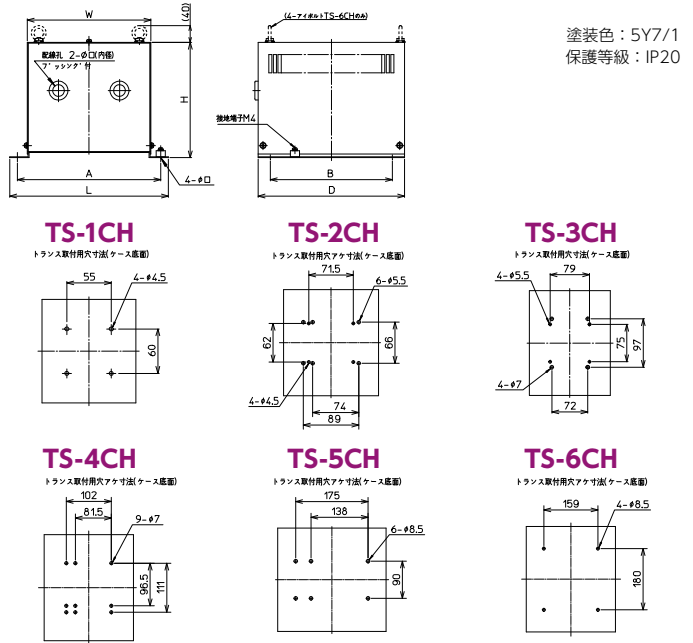

TRH□-41S

単相
複巻
静電シールド
本体アース
50/60Hz
周波数

一次電圧	0-380-400-440V	RoHS Compliant
二次電圧	0-100-110V	

【結線図】

【寸法図】

● 本体

● 屋内ケース

【一般仕様】

※突入電流・発熱量は50Hzでの代表値です。 ※二次電圧は100V時の値です。

絶縁種別	トランス形式	容量 (VA)	一次電流 (A)	突入電流 (A)	二次電流 (A)	発熱量 (W)	W (mm)	H (mm)	D (mm)	A (mm)	B (mm)	質量 (kg)	取付穴 a×b (mm)	標準価格 (税抜)
B	TRH30-41S	30	0.075	2	0.3	8	82	91	85	55	55	約1.2	4.5×10	9,720円
	TRH50-41S	50	0.125	5	0.5	11	82	91	90	55	65	約1.4	4.5×10	9,720円
	TRH75-41S	75	0.1875	4	0.75	14	82	91	100	62	69	約1.8	4.5×10	10,290円
	TRH100-41S	100	0.25	5	1	17	89	96	100	62	74	約2.2	4.5×10	11,940円
	TRH150-41S	150	0.375	8	1.5	20	89	96	105	66	74	約2.5	5.5×10	13,670円
	TRH200-41S	200	0.5	13	2	26	101	105	110	66	89	約3.5	5.5×10	14,740円
F	TRH300-41S	300	0.75	14	3	29	117	116	120	75	79	約4.5	5.5×10	19,050円
	TRH400-41S	400	1	15	4	32	133	134	120	97	72	約5	7×14	21,220円
	TRH500-41S	500	1.25	20	5	36	133	134	130	97	82	約6.4	7×14	26,890円
	TRH750-41S	750	1.875	21	7.5	43	152	150	130	111	81	約9.1	7×14	35,650円
	TRH1K-41S	1k	2.5	41	10	53	159	157	145	111	101	約12	7×14	38,680円
	TRH1.5K-41S	1.5k	3.75	69	15	58	145	203	175	90	130	約18	8×16	51,980円
	TRH2K-41S	2k	5	59	20	87	145	203	205	90	150	約23	8×20	73,470円
H	TRH2.5K-41S	2.5k	6.25	105	25	86	152	213	220	90	170	約28	8×20	90,930円
	TRH3K-41S	3k	7.5	70	30	124	152	213	235	90	175	約30	8×20	100,780円
	TRH4K-41S	4k	10	68	40	139	204	262	215	180	153	約38	8×20	142,600円
	TRH5K-41S	5k	12.5	70	50	168	204	262	225	180	165	約45	8×20	163,530円