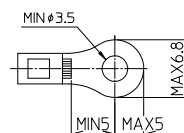

● 内部

端子台内蔵タイプ

IP67 AC/DC 600V 15A 2mm²

適合ショートバー

形式	極数	質量	標準価格(税抜)	販売単位
BB8A-2		約1.1g	81円	1
BB8A-4		約2.2g	106円	1
BB8A-6		約3.6g	132円	1

適合圧着端子

形式	外形寸法 (イメージ写真)	端子台	フタ高さ	質量	標準価格 (税抜)
BOXTM-220L		ナシ	低	約309g	2,960円
BOXTM-221L	フタ 低タイプ (W:150×D:124×H:66.5mm) 	有 22極 (M3.5)		約401g	4,810円
BOXTM-220H		ナシ	高	約382g	3,100円
BOXTM-221H	フタ 高タイプ (W:150×D:124×H:106.5mm) 	有 22極 (M3.5)		約475g	4,950円