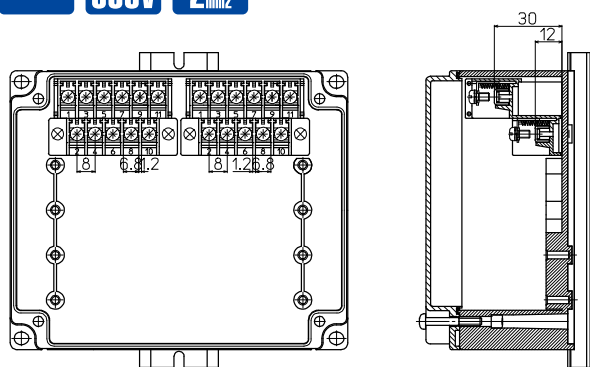

BOXTM-22

RoHS
Compliant

IP67

【形式構成】

BOXTM-22

端子台選択
0…端子台無し
1…端子台あり

フタ高さ
L…低
H…高

【寸法図】

● 内部

端子台内蔵タイプ

IP67 AC/DC 600V 15A 2mm²

適合ショートバー

形式	極数	質量	標準価格(税抜)	販売単位
BB8A-2		約1.1g	81円	1
BB8A-4		約2.2g	106円	1
BB8A-6		約3.6g	132円	1

適合圧着端子

形式	外形寸法 (イメージ写真)	端子台	フタ高さ	質量	標準価格 (税抜)
BOXTM-220L		ナシ	低	約309g	2,960円
BOXTM-221L	フタ 低タイプ (W:150×D:124×H:66.5mm) 	有 22極 (M3.5)		約401g	4,810円
BOXTM-220H		ナシ	高	約382g	3,100円
BOXTM-221H	フタ 高タイプ (W:150×D:124×H:106.5mm) 	有 22極 (M3.5)		約475g	4,950円