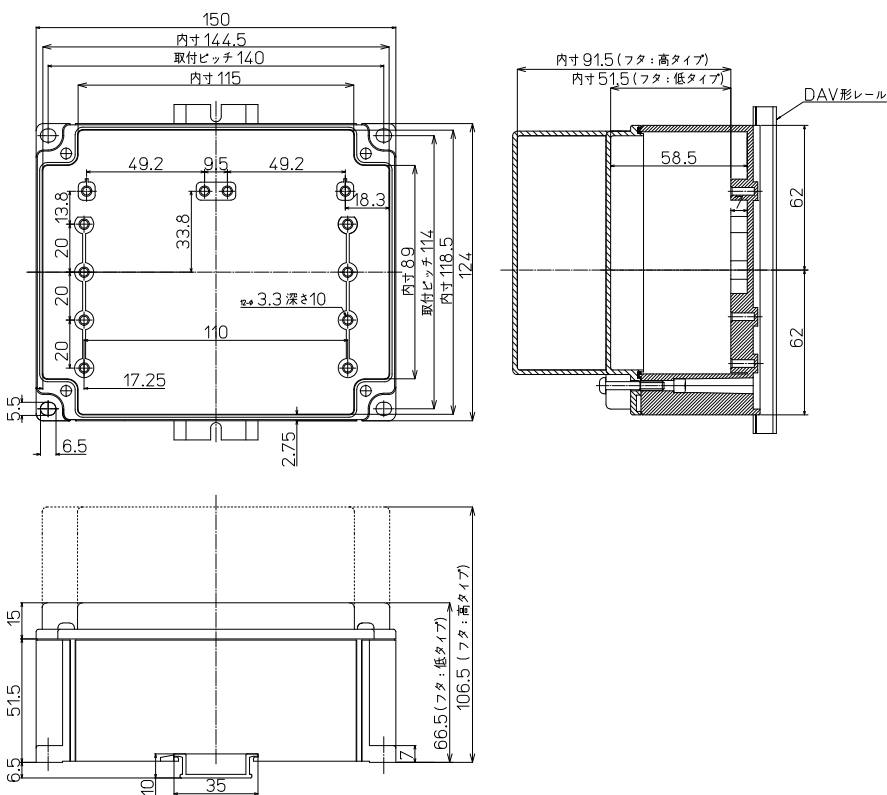

BOXTM-22

RoHS
Compliant

IP67

【形式構成】

BOXTM-22

端子台選択
0…端子台無し
1…端子台あり

フタ高さ
L…低
H…高

【寸法図】

● 内部

端子台内蔵タイプ

IP67 AC/DC 600V 15A 2mm²

適合ショートバー

形式	極数	質量	標準価格(税抜)	販売単位
BB8A-2		約1.1g	81円	1
BB8A-4		約2.2g	106円	1
BB8A-6		約3.6g	132円	1

適合圧着端子

形式	外形寸法 (イメージ写真)	端子台	フタ高さ	質量	標準価格 (税抜)
BOXTM-220L		ナシ	低	約309g	2,960円
BOXTM-221L	フタ 低タイプ (W:150×D:124×H:66.5mm) 	有 22極 (M3.5)		約401g	4,810円
BOXTM-220H		ナシ	高	約382g	3,100円
BOXTM-221H	フタ 高タイプ (W:150×D:124×H:106.5mm) 	有 22極 (M3.5)		約475g	4,950円