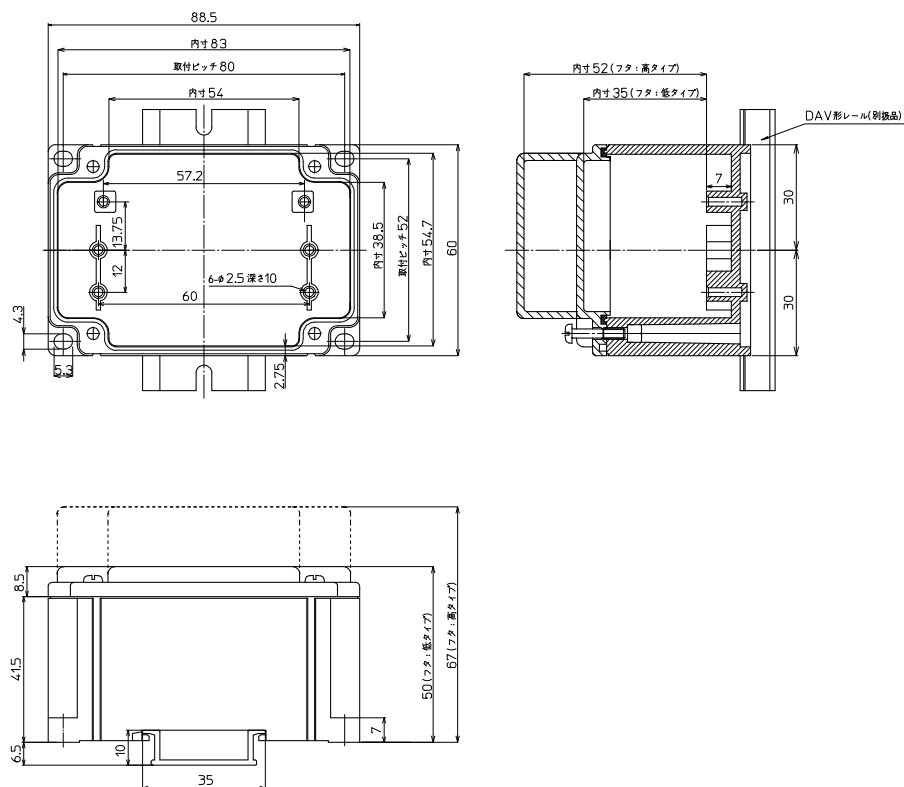

## 【形式構成】

### BOXTM-6

- 端子台選択
- 0…端子台無し
  - 1…端子台あり
- フタ高さ
- L…低
  - H…高

## 【寸法図】

● 内部