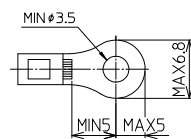

## 【寸法図】

● 内部

## 適合ショートバー

| 形式     | 極数 | 質量    | 標準価格 (税抜) | 販売単位 |
|--------|----|-------|-----------|------|
| BB8A-2 |    | 約1.1g | 81円       | 1    |
| BB8A-4 |    | 約2.2g | 106円      | 1    |
| BB8A-6 |    | 約3.6g | 132円      | 1    |

## 適合圧着端子

| 形式        | 外形寸法<br>(イメージ写真)   | 端子台               | フタ高さ | 質量    | 標準価格<br>(税抜) |
|-----------|--|-------------------|------|-------|--------------|
| BOXTM-60L |                                       | ナシ                | 低    | 約103g | 1,560円       |
| BOXTM-61L | フタ 低タイプ<br>(W:88.5×D:60×H:50mm)<br>  | 有<br>6極<br>(M3.5) |      | 約130g | 2,090円       |
| BOXTM-60H |                                     | ナシ                | 高    | 約115g | 1,680円       |
| BOXTM-61H | フタ 高タイプ<br>(W:88.5×D:60×H:67mm)<br> | 有<br>6極<br>(M3.5) |      | 約141g | 2,200円       |