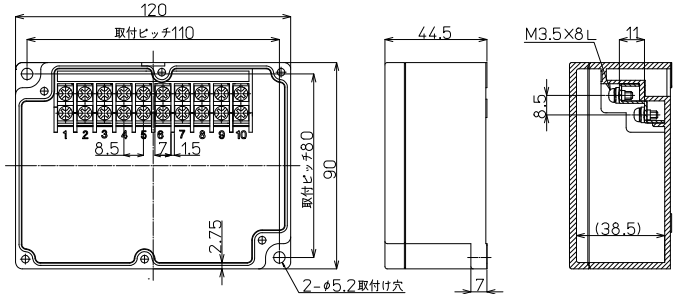

# BOXTM-1001 M3.5ネジ端子台 10極

RoHS  
Compliant

IP67 AC/DC 600V 15A 2mm<sup>2</sup> 端子台 上下同種

形式	端子台	質量	標準価格(税抜)
BOXTM-1001	10極 (M3.5)	約250g	2,310円

標準価格 2,310円 / 個  
(税抜・販売単位: 1)

## 【寸法図】