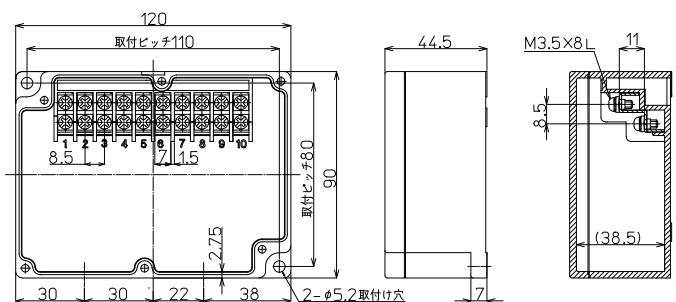

# BOXTM-1002 M3.5ネジ端子台 10極

RoHS  
Compliant

IP67 AC/DC 600V 15A 2mm<sup>2</sup> 端子台 上下同種

形式	端子台	質量	標準価格(税抜)
BOXTM-1002	10極 (M3.5)	約249g	2,500円

標準価格 2,500円 / 個  
(税抜・販売単位: 1)

## 【寸法図】