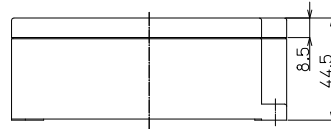

# BOXTM-1001 M3.5ネジ端子台 10極

RoHS  
Compliant

IP67 AC/DC 600V 15A 2mm<sup>2</sup> 端子台 上下同種

形式	端子台	質量	標準価格(税抜)
BOXTM-1001	10極 (M3.5)	約250g	2,310円

標準価格 2,310円 / 個  
(税抜・販売単位: 1)

## 【寸法図】