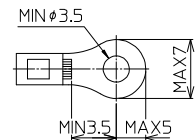

BOXTMシリーズ

BOXTM-1001 M3.5ネジ端子台 10極

RoHS
Compliant

IP67 AC/DC 600V 15A 2mm² 端子台 上下同種

形式	端子台	質量	標準価格(税抜)
BOXTM-1001	10極 (M3.5)	約250g	2,310円

【寸法図】

適合圧着端子

適合ショートバー

形式	極数	質量	標準価格(税抜)	販売単位
BB8.5-2		約1.1g	85円	1
BB8.5-4		約2.2g	124円	1
BB8.5-8		約4.6g	174円	1
BB8.5-10		約5.9g	205円	1

BOXTMシリーズ

BOXTM-1002 M3.5ネジ端子台 10極

RoHS
Compliant

IP67 AC/DC 600V 15A 2mm² 端子台 上下同種

形式	端子台	質量	標準価格(税抜)
BOXTM-1002	10極 (M3.5)	約249g	2,500円

【寸法図】

適合圧着端子

適合ショートバー

形式	極数	質量	標準価格(税抜)	販売単位
BB8.5-2		約1.1g	85円	1
BB8.5-4		約2.2g	124円	1
BB8.5-8		約4.6g	174円	1
BB8.5-10		約5.9g	205円	1