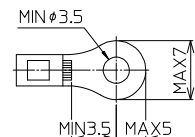

形式	端子台	質量	標準価格(税抜)
BOXTM-1002	10極(M3.5)	約249g	2,500円

標準価格 2,500円 / 個
(税抜・販売単位: 1)

【寸法図】

適合圧着端子

適合ショートバー

形式	極数	質量	標準価格(税抜)	販売単位
BB8.5-2	2	約1.1g	85円	1
BB8.5-4	4	約2.2g	124円	1
BB8.5-8	8	約4.6g	174円	1
BB8.5-10	10	約5.9g	205円	1