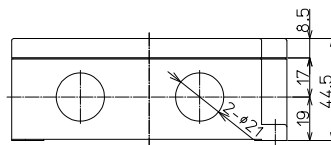

適合ショートバー

形式	極数	質量	標準価格(税抜)	販売単位
BB8.5-2	2	約1.1g	85円	1
BB8.5-4	4	約2.2g	124円	1
BB8.5-8	8	約4.6g	174円	1
BB8.5-10	10	約5.9g	205円	1

BOXTMシリーズ

BOXTM-1002 M3.5ネジ端子台 10極

RoHS
Compliant

IP67 AC/DC 600V 15A 2mm² 端子台 上下同種

形式	端子台	質量	標準価格(税抜)
BOXTM-1002	10極(M3.5)	約249g	2,500円

標準価格 2,500円 / 個
(税抜・販売単位: 1)

【寸法図】

適合圧着端子

適合ショートバー

形式	極数	質量	標準価格(税抜)	販売単位
BB8.5-2	2	約1.1g	85円	1
BB8.5-4	4	約2.2g	124円	1
BB8.5-8	8	約4.6g	174円	1
BB8.5-10	10	約5.9g	205円	1