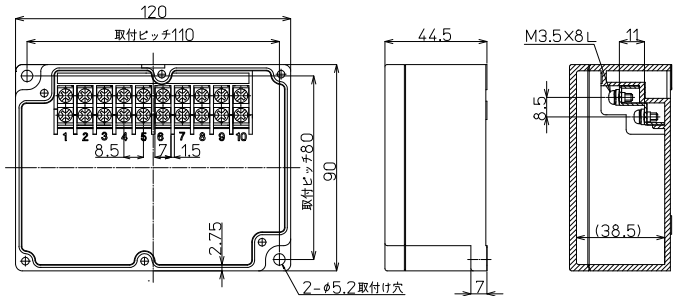

BOXTMシリーズ

BOXTM-1001 M3.5ネジ端子台 10極

RoHS
Compliant

IP67 AC/DC 600V 15A 2mm² 端子台 上下同種

形式	端子台	質量	標準価格(税抜)
BOXTM-1001	10極(M3.5)	約250g	2,310円

標準価格 2,310円 / 個
(税抜・販売単位: 1)

【寸法図】

適合圧着端子

適合ショートバー

形式	極数	質量	標準価格(税抜)	販売単位
BB8.5-2	2	約1.1g	85円	1
BB8.5-4	4	約2.2g	124円	1
BB8.5-8	8	約4.6g	174円	1
BB8.5-10	10	約5.9g	205円	1

BOXTMシリーズ

BOXTM-1002 M3.5ネジ端子台 10極

RoHS
Compliant

IP67 AC/DC 600V 15A 2mm² 端子台 上下同種

形式	端子台	質量	標準価格(税抜)
BOXTM-1002	10極(M3.5)	約249g	2,500円

標準価格 2,500円 / 個
(税抜・販売単位: 1)

【寸法図】

適合圧着端子

適合ショートバー

形式	極数	質量	標準価格(税抜)	販売単位
BB8.5-2	2	約1.1g	85円	1
BB8.5-4	4	約2.2g	124円	1
BB8.5-8	8	約4.6g	174円	1
BB8.5-10	10	約5.9g	205円	1