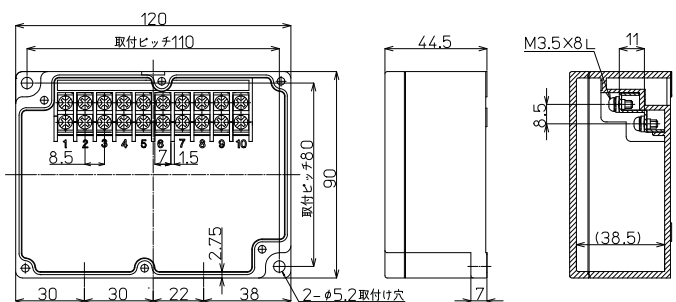

BOXTMシリーズ

BOXTM-1001 M3.5ネジ端子台 10極

RoHS
Compliant

IP67 AC/DC 600V 15A 2mm² 端子台 上下同種

形式	端子台	質量	標準価格(税抜)
BOXTM-1001	10極(M3.5)	約250g	2,310円

標準価格 2,310円 / 個
(税抜・販売単位: 1)

【寸法図】

適合圧着端子

適合ショートバー

形式	極数	質量	標準価格(税抜)	販売単位
BB8.5-2	2	約1.1g	85円	1
BB8.5-4	4	約2.2g	124円	1
BB8.5-8	8	約4.6g	174円	1
BB8.5-10	10	約5.9g	205円	1

BOXTMシリーズ

BOXTM-1002 M3.5ネジ端子台 10極

RoHS
Compliant

IP67 AC/DC 600V 15A 2mm² 端子台 上下同種

形式	端子台	質量	標準価格(税抜)
BOXTM-1002	10極(M3.5)	約249g	2,500円

標準価格 2,500円 / 個
(税抜・販売単位: 1)

【寸法図】

適合圧着端子

適合ショートバー

形式	極数	質量	標準価格(税抜)	販売単位
BB8.5-2	2	約1.1g	85円	1
BB8.5-4	4	約2.2g	124円	1
BB8.5-8	8	約4.6g	174円	1
BB8.5-10	10	約5.9g	205円	1