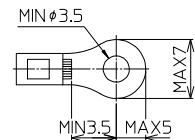

BOXTMシリーズ

BOXTM-1001 M3.5ネジ端子台 10極

RoHS
Compliant

IP67 AC/DC 600V 15A 2mm² 端子台 上下同種

形式	端子台	質量	標準価格(税抜)
BOXTM-1001	10極(M3.5)	約250g	2,310円

標準価格 2,310円 / 個
(税抜・販売単位: 1)

【寸法図】

適合圧着端子

適合ショートバー

形式	極数	質量	標準価格(税抜)	販売単位
BB8.5-2	2	約1.1g	85円	1
BB8.5-4	4	約2.2g	124円	1
BB8.5-8	8	約4.6g	174円	1
BB8.5-10	10	約5.9g	205円	1

BOXTMシリーズ

BOXTM-1002 M3.5ネジ端子台 10極

RoHS
Compliant

IP67 AC/DC 600V 15A 2mm² 端子台 上下同種

形式	端子台	質量	標準価格(税抜)
BOXTM-1002	10極(M3.5)	約249g	2,500円

標準価格 2,500円 / 個
(税抜・販売単位: 1)

【寸法図】

適合圧着端子

適合ショートバー

形式	極数	質量	標準価格(税抜)	販売単位
BB8.5-2	2	約1.1g	85円	1
BB8.5-4	4	約2.2g	124円	1
BB8.5-8	8	約4.6g	174円	1
BB8.5-10	10	約5.9g	205円	1