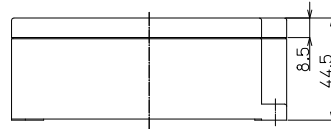

BOXTMシリーズ

BOXTM-1001 M3.5ネジ端子台 10極

RoHS
Compliant

IP67 AC/DC 600V 15A 2mm² 端子台 上下同種

形式	端子台	質量	標準価格(税抜)
BOXTM-1001	10極(M3.5)	約250g	2,310円

標準価格 2,310円 / 個
(税抜・販売単位: 1)

【寸法図】

適合圧着端子

適合ショートバー

形式	極数	質量	標準価格(税抜)	販売単位
BB8.5-2	2	約1.1g	85円	1
BB8.5-4	4	約2.2g	124円	1
BB8.5-8	8	約4.6g	174円	1
BB8.5-10	10	約5.9g	205円	1

BOXTMシリーズ

BOXTM-1002 M3.5ネジ端子台 10極

RoHS
Compliant

IP67 AC/DC 600V 15A 2mm² 端子台 上下同種

形式	端子台	質量	標準価格(税抜)
BOXTM-1002	10極(M3.5)	約249g	2,500円

標準価格 2,500円 / 個
(税抜・販売単位: 1)

【寸法図】

適合圧着端子

適合ショートバー

形式	極数	質量	標準価格(税抜)	販売単位
BB8.5-2	2	約1.1g	85円	1
BB8.5-4	4	約2.2g	124円	1
BB8.5-8	8	約4.6g	174円	1
BB8.5-10	10	約5.9g	205円	1