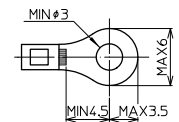

## BOXTC-4

**【付属部品(防水ゴムスリーブ)】**

**ケーブル仕上がり外径**

無…φ3.5~φ5.3、φ5.0~φ7.3未満に対応。ゴムスリーブ(φ5.3、φ7.5)各2個付属。φ7.5を組込済

A…φ4.0~φ5.3、φ6.0~φ7.5未満、φ7.5~φ9.0未満に対応。ゴムスリーブ(φ5.3、φ7.5、φ9.2)各2個付属。φ9.2を組込済

**適合圧着端子**

BOXTCシリーズ