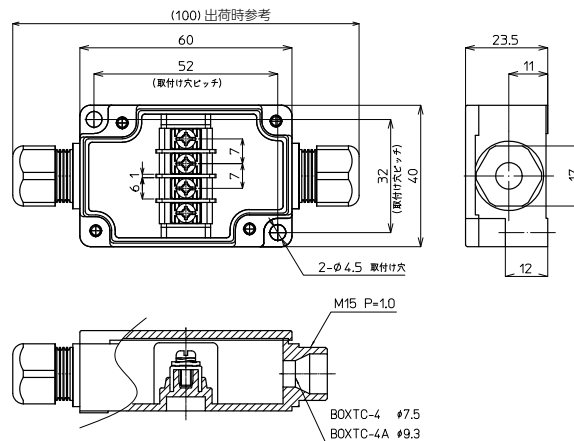

# BOXTC-4

RoHS  
Compliant

IP67 AC/DC 250V 15A 1.25mm<sup>2</sup>

形式	端子台	質量	標準価格(税抜)
BOXTC-4	4極(M3)	約57g	1,980円
BOXTC-4A	4極(M3)	約57g	2,320円

**【形式構成】**

## BOXTC-4

**【付属部品(防水ゴムスリーブ)】**

**ケーブル仕上がり外径**

無…φ3.5~φ5.3、φ5.0~φ7.3未満に対応。ゴムスリーブ(φ5.3、φ7.5)各2個付属。φ7.5を組込済

A…φ4.0~φ5.3、φ6.0~φ7.5未満、φ7.5~φ9.0未満に対応。ゴムスリーブ(φ5.3、φ7.5、φ9.2)各2個付属。φ9.2を組込済

**適合圧着端子**

BOXTCシリーズ

# BOXTC-6

RoHS  
Compliant

IP67 AC/DC 250V 15A 1.25mm<sup>2</sup>

形式	端子台	質量	標準価格(税抜)
BOXTC-6	6極(M3)	約70g	2,140円
BOXTC-6A	6極(M3)	約71g	2,490円

**【形式構成】**

## BOXTC-6

**【付属部品(防水ゴムスリーブ)】**

**ケーブル仕上がり外径**

無…φ3.5~φ5.3、φ5.0~φ7.3未満に対応。ゴムスリーブ(φ5.3、φ7.5)各2個付属。φ7.5を組込済

A…φ4.0~φ5.3、φ6.0~φ7.5未満、φ7.5~φ9.0未満に対応。ゴムスリーブ(φ5.3、φ7.5、φ9.2)各2個付属。φ9.2を組込済

**適合圧着端子**