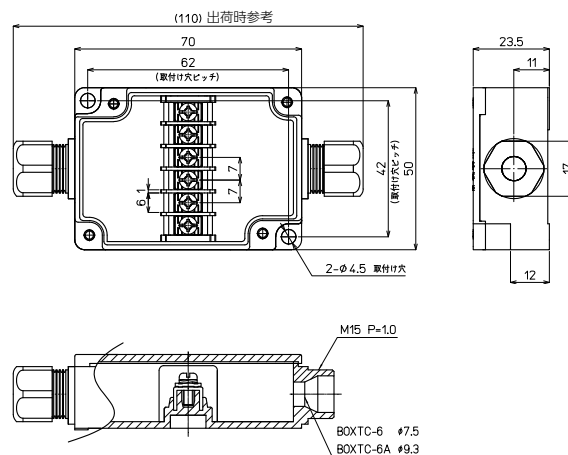

## BOXTC-4

**【付属部品(防水ゴムスリーブ)】**

**ケーブル仕上がり外径**

無…φ3.5~φ5.3、φ5.0~φ7.3未満に対応。ゴムスリーブ(φ5.3、φ7.5)各2個付属。φ7.5を組込済

A…φ4.0~φ5.3、φ6.0~φ7.5未満、φ7.5~φ9.0未満に対応。ゴムスリーブ(φ5.3、φ7.5、φ9.2)各2個付属。φ9.2を組込済

**適合圧着端子**

BOXTCシリーズ

# BOXTC-6

RoHS  
Compliant

IP67 AC/DC 250V 15A 1.25mm<sup>2</sup>

形式	端子台	質量	標準価格(税抜)
BOXTC-6	6極(M3)	約70g	2,140円
BOXTC-6A	6極(M3)	約71g	2,490円

**【形式構成】**

## BOXTC-6

**【付属部品(防水ゴムスリーブ)】**

**ケーブル仕上がり外径**

無…φ3.5~φ5.3、φ5.0~φ7.3未満に対応。ゴムスリーブ(φ5.3、φ7.5)各2個付属。φ7.5を組込済

A…φ4.0~φ5.3、φ6.0~φ7.5未満、φ7.5~φ9.0未満に対応。ゴムスリーブ(φ5.3、φ7.5、φ9.2)各2個付属。φ9.2を組込済

**適合圧着端子**