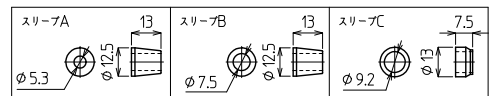

# BOXTC-6

RoHS  
Compliant

IP67 AC/DC 250V 15A 1.25mm<sup>2</sup>

形式	端子台	質量	標準価格(税抜)
BOXTC-6	6極(M3)	約70g	2,140円
BOXTC-6A	6極(M3)	約71g	2,490円

**【形式構成】**

## BOXTC-6

**【付属部品(防水ゴムスリーブ)】**

**ケーブル仕上がり外径**

無…φ3.5~φ5.3、φ5.0~φ7.3未満に対応。ゴムスリーブ(φ5.3、φ7.5)各2個付属。φ7.5を組込済

A…φ4.0~φ5.3、φ6.0~φ7.5未満、φ7.5~φ9.0未満に対応。ゴムスリーブ(φ5.3、φ7.5、φ9.2)各2個付属。φ9.2を組込済

**適合圧着端子**