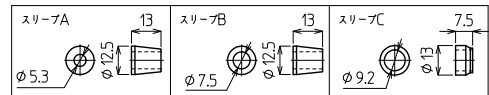

# BOXTC-4

RoHS  
Compliant

IP67 AC/DC 250V 15A 1.25mm<sup>2</sup>

形式	端子台	質量	標準価格(税抜)
BOXTC-4	4極(M3)	約57g	1,980円
BOXTC-4A	4極(M3)	約57g	2,320円

**【形式構成】**

## BOXTC-4

**【付属部品(防水ゴムスリーブ)】**

**ケーブル仕上がり外径**

無…φ3.5~φ5.3、φ5.0~φ7.3未満に対応。ゴムスリーブ(φ5.3、φ7.5)各2個付属。φ7.5を組込済

A…φ4.0~φ5.3、φ6.0~φ7.5未満、φ7.5~φ9.0未満に対応。ゴムスリーブ(φ5.3、φ7.5、φ9.2)各2個付属。φ9.2を組込済

**適合圧着端子**

BOXTCシリーズ