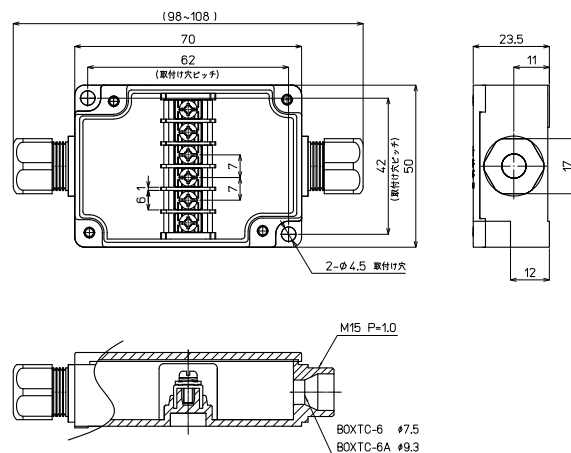

BOXTCシリーズ

BOXTC-4

RoHS
Compliant

IP67 AC/DC 250V 15A 1.25mm²

形式	端子台	質量	標準価格(税抜)
BOXTC-4	4極(M3)	約57g	1,790円
BOXTC-4A	4極(M3)	約57g	2,100円

【形式構成】

BOXTC-4

【付属部品(防水ゴムスリーブ)】

ケーブル仕上がり外径

無…φ3.5~φ5.3、φ5.0~φ7.3未満に対応。ゴムスリーブ(φ5.3、φ7.5)各2個付属。φ7.5を組込済
A…φ4.0~φ5.3、φ6.0~φ7.5未満、φ7.5~φ9.0未満に対応。ゴムスリーブ(φ5.3、φ7.5、φ9.2)各2個付属。φ9.2を組込済

適合圧着端子

BOXTCシリーズ

BOXTC-6

RoHS
Compliant

IP67 AC/DC 250V 15A 1.25mm²

形式	端子台	質量	標準価格(税抜)
BOXTC-6	6極(M3)	約70g	1,930円
BOXTC-6A	6極(M3)	約71g	2,250円

【形式構成】

BOXTC-6

【付属部品(防水ゴムスリーブ)】

ケーブル仕上がり外径

無…φ3.5~φ5.3、φ5.0~φ7.3未満に対応。ゴムスリーブ(φ5.3、φ7.5)各2個付属。φ7.5を組込済
A…φ4.0~φ5.3、φ6.0~φ7.5未満、φ7.5~φ9.0未満に対応。ゴムスリーブ(φ5.3、φ7.5、φ9.2)各2個付属。φ9.2を組込済

適合圧着端子