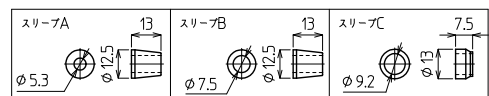

ケーブル仕上がり外径

無…φ3.5~φ5.3、φ5.0~φ7.3未満に対応。ゴムスリーブ(φ5.3、φ7.5)各2個付属。φ7.5を組込済
A…φ4.0~φ5.3、φ6.0~φ7.5未満、φ7.5~φ9.0未満に対応。ゴムスリーブ(φ5.3、φ7.5、φ9.2)各2個付属。φ9.2を組込済

適合圧着端子

BOXTCシリーズ

BOXTC-6

RoHS
Compliant

IP67 AC/DC 250V 15A 1.25mm²

形式	端子台	質量	標準価格(税抜)
BOXTC-6	6極(M3)	約70g	1,930円
BOXTC-6A	6極(M3)	約71g	2,250円

【形式構成】

BOXTC-6

【付属部品(防水ゴムスリーブ)】

ケーブル仕上がり外径

無…φ3.5~φ5.3、φ5.0~φ7.3未満に対応。ゴムスリーブ(φ5.3、φ7.5)各2個付属。φ7.5を組込済
A…φ4.0~φ5.3、φ6.0~φ7.5未満、φ7.5~φ9.0未満に対応。ゴムスリーブ(φ5.3、φ7.5、φ9.2)各2個付属。φ9.2を組込済