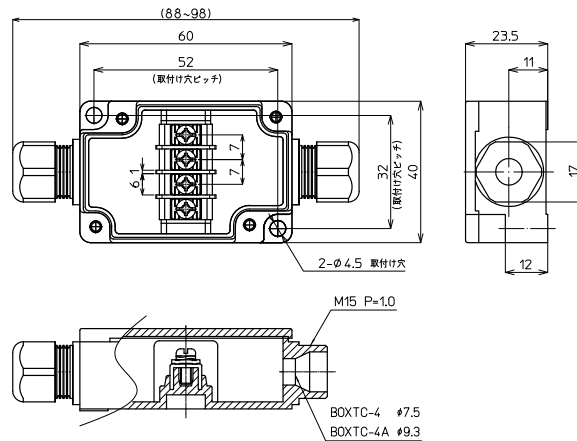

BOXTCシリーズ

BOXTC-4

RoHS
Compliant

IP67 AC/DC 250V 15A 1.25mm²

形式	端子台	質量	標準価格(税抜)
BOXTC-4	4極(M3)	約57g	1,790円
BOXTC-4A	4極(M3)	約57g	2,100円

【形式構成】

BOXTC-4

【付属部品(防水ゴムスリーブ)】

ケーブル仕上がり外径

無…φ3.5~φ5.3、φ5.0~φ7.3未満に対応。ゴムスリーブ(φ5.3、φ7.5)各2個付属。φ7.5を組込済
A…φ4.0~φ5.3、φ6.0~φ7.5未満、φ7.5~φ9.0未満に対応。ゴムスリーブ(φ5.3、φ7.5、φ9.2)各2個付属。φ9.2を組込済

適合圧着端子

BOXTCシリーズ

BOXTC-6

RoHS
Compliant

IP67 AC/DC 250V 15A 1.25mm²

形式	端子台	質量	標準価格(税抜)
BOXTC-6	6極(M3)	約70g	1,930円
BOXTC-6A	6極(M3)	約71g	2,250円

【形式構成】

BOXTC-6

【付属部品(防水ゴムスリーブ)】

ケーブル仕上がり外径

無…φ3.5~φ5.3、φ5.0~φ7.3未満に対応。ゴムスリーブ(φ5.3、φ7.5)各2個付属。φ7.5を組込済
A…φ4.0~φ5.3、φ6.0~φ7.5未満、φ7.5~φ9.0未満に対応。ゴムスリーブ(φ5.3、φ7.5、φ9.2)各2個付属。φ9.2を組込済

適合圧着端子