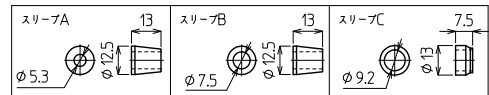

BOXTCシリーズ

BOXTC-4

RoHS
Compliant

IP67 AC/DC 250V 15A 1.25mm²

形式	端子台	質量	標準価格(税抜)
BOXTC-4	4極(M3)	約57g	1,790円
BOXTC-4A	4極(M3)	約57g	2,100円

【形式構成】

BOXTC-4

【付属部品(防水ゴムスリーブ)】

ケーブル仕上がり外径

無…φ3.5~φ5.3、φ5.0~φ7.3未満に対応。ゴムスリーブ(φ5.3、φ7.5)各2個付属。φ7.5を組込済
A…φ4.0~φ5.3、φ6.0~φ7.5未満、φ7.5~φ9.0未満に対応。ゴムスリーブ(φ5.3、φ7.5、φ9.2)各2個付属。φ9.2を組込済

適合圧着端子

BOXTCシリーズ

BOXTC-6

RoHS
Compliant

IP67 AC/DC 250V 15A 1.25mm²

形式	端子台	質量	標準価格(税抜)
BOXTC-6	6極(M3)	約70g	1,930円
BOXTC-6A	6極(M3)	約71g	2,250円

【形式構成】

BOXTC-6

【付属部品(防水ゴムスリーブ)】

ケーブル仕上がり外径

無…φ3.5~φ5.3、φ5.0~φ7.3未満に対応。ゴムスリーブ(φ5.3、φ7.5)各2個付属。φ7.5を組込済
A…φ4.0~φ5.3、φ6.0~φ7.5未満、φ7.5~φ9.0未満に対応。ゴムスリーブ(φ5.3、φ7.5、φ9.2)各2個付属。φ9.2を組込済