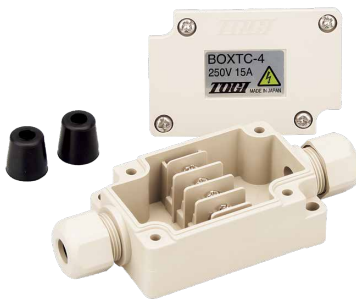

BOXTCシリーズ

BOXTC-4

RoHS
Compliant

IP67 AC/DC 250V 15A 1.25mm²

形式	端子台	質量	標準価格(税抜)
BOXTC-4	4極(M3)	約57g	1,790円
BOXTC-4A	4極(M3)	約57g	2,100円

【形式構成】

BOXTC-4

【付属部品(防水ゴムスリーブ)】

ケーブル仕上がり外径

無…φ3.5~φ5.3、φ5.0~φ7.3未満に対応。ゴムスリーブ(φ5.3、φ7.5)各2個付属。φ7.5を組込済
A…φ4.0~φ5.3、φ6.0~φ7.5未満、φ7.5~φ9.0未満に対応。ゴムスリーブ(φ5.3、φ7.5、φ9.2)各2個付属。φ9.2を組込済

適合圧着端子

BOXTCシリーズ

BOXTC-6

RoHS
Compliant

IP67 AC/DC 250V 15A 1.25mm²

形式	端子台	質量	標準価格(税抜)
BOXTC-6	6極(M3)	約70g	1,930円
BOXTC-6A	6極(M3)	約71g	2,250円

【形式構成】

BOXTC-6

【付属部品(防水ゴムスリーブ)】

ケーブル仕上がり外径

無…φ3.5~φ5.3、φ5.0~φ7.3未満に対応。ゴムスリーブ(φ5.3、φ7.5)各2個付属。φ7.5を組込済
A…φ4.0~φ5.3、φ6.0~φ7.5未満、φ7.5~φ9.0未満に対応。ゴムスリーブ(φ5.3、φ7.5、φ9.2)各2個付属。φ9.2を組込済

適合圧着端子