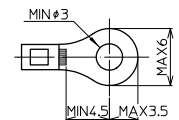

BOXTCシリーズ

BOXTC-4

RoHS
Compliant

IP67 AC/DC 250V 15A 1.25mm²

形式	端子台	質量	標準価格(税抜)
BOXTC-4	4極(M3)	約57g	1,790円
BOXTC-4A	4極(M3)	約57g	2,100円

【形式構成】

BOXTC-4

【付属部品(防水ゴムスリーブ)】

ケーブル仕上がり外径

無…φ3.5~φ5.3、φ5.0~φ7.3未満に対応。ゴムスリーブ(φ5.3、φ7.5)各2個付属。φ7.5を組込済
A…φ4.0~φ5.3、φ6.0~φ7.5未満、φ7.5~φ9.0未満に対応。ゴムスリーブ(φ5.3、φ7.5、φ9.2)各2個付属。φ9.2を組込済

適合圧着端子

BOXTCシリーズ

BOXTC-6

RoHS
Compliant

IP67 AC/DC 250V 15A 1.25mm²

形式	端子台	質量	標準価格(税抜)
BOXTC-6	6極(M3)	約70g	1,930円
BOXTC-6A	6極(M3)	約71g	2,250円

【形式構成】

BOXTC-6

【付属部品(防水ゴムスリーブ)】

ケーブル仕上がり外径

無…φ3.5~φ5.3、φ5.0~φ7.3未満に対応。ゴムスリーブ(φ5.3、φ7.5)各2個付属。φ7.5を組込済
A…φ4.0~φ5.3、φ6.0~φ7.5未満、φ7.5~φ9.0未満に対応。ゴムスリーブ(φ5.3、φ7.5、φ9.2)各2個付属。φ9.2を組込済