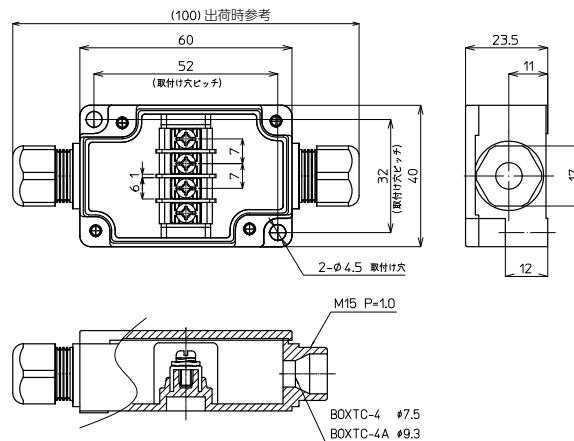

BOXTCシリーズ

BOXTC-4

RoHS
Compliant

IP67 AC/DC 250V 15A 1.25mm²

形式	端子台	質量	標準価格(税抜)
BOXTC-4	4極(M3)	約57g	1,980円
BOXTC-4A	4極(M3)	約57g	2,320円

【形式構成】

BOXTC-4

【付属部品(防水ゴムスリーブ)】

ケーブル仕上がり外径

無…φ3.5~φ5.3、φ5.0~φ7.3未満に対応。ゴムスリーブ(φ5.3、φ7.5)各2個付属。φ7.5を組込済

A…φ4.0~φ5.3、φ6.0~φ7.5未満、φ7.5~φ9.0未満に対応。ゴムスリーブ(φ5.3、φ7.5、φ9.2)各2個付属。φ9.2を組込済

適合圧着端子

BOXTCシリーズ

BOXTC-6

RoHS
Compliant

IP67 AC/DC 250V 15A 1.25mm²

形式	端子台	質量	標準価格(税抜)
BOXTC-6	6極(M3)	約70g	2,140円
BOXTC-6A	6極(M3)	約71g	2,490円

【形式構成】

BOXTC-6

【付属部品(防水ゴムスリーブ)】

ケーブル仕上がり外径

無…φ3.5~φ5.3、φ5.0~φ7.3未満に対応。ゴムスリーブ(φ5.3、φ7.5)各2個付属。φ7.5を組込済

A…φ4.0~φ5.3、φ6.0~φ7.5未満、φ7.5~φ9.0未満に対応。ゴムスリーブ(φ5.3、φ7.5、φ9.2)各2個付属。φ9.2を組込済

適合圧着端子