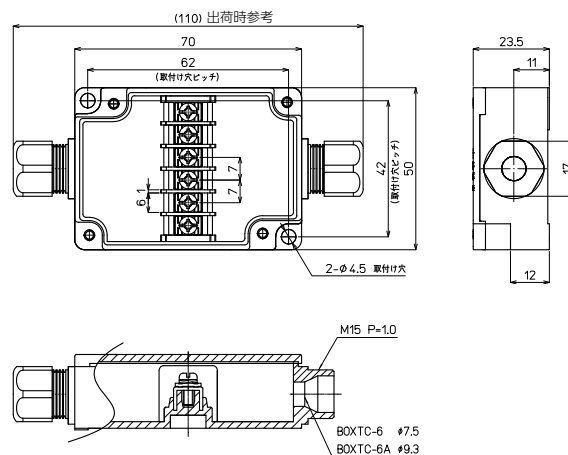

BOXTCシリーズ

BOXTC-4

RoHS
Compliant

IP67 AC/DC 250V 15A 1.25mm²

形式	端子台	質量	標準価格(税抜)
BOXTC-4	4極(M3)	約57g	1,980円
BOXTC-4A	4極(M3)	約57g	2,320円

【形式構成】

BOXTC-4

【付属部品(防水ゴムスリーブ)】

ケーブル仕上がり外径

無…φ3.5~φ5.3、φ5.0~φ7.3未満に対応。ゴムスリーブ(φ5.3、φ7.5)各2個付属。φ7.5を組込済

A…φ4.0~φ5.3、φ6.0~φ7.5未満、φ7.5~φ9.0未満に対応。ゴムスリーブ(φ5.3、φ7.5、φ9.2)各2個付属。φ9.2を組込済

適合圧着端子

BOXTCシリーズ

BOXTC-6

RoHS
Compliant

IP67 AC/DC 250V 15A 1.25mm²

形式	端子台	質量	標準価格(税抜)
BOXTC-6	6極(M3)	約70g	2,140円
BOXTC-6A	6極(M3)	約71g	2,490円

【形式構成】

BOXTC-6

【付属部品(防水ゴムスリーブ)】

ケーブル仕上がり外径

無…φ3.5~φ5.3、φ5.0~φ7.3未満に対応。ゴムスリーブ(φ5.3、φ7.5)各2個付属。φ7.5を組込済

A…φ4.0~φ5.3、φ6.0~φ7.5未満、φ7.5~φ9.0未満に対応。ゴムスリーブ(φ5.3、φ7.5、φ9.2)各2個付属。φ9.2を組込済

適合圧着端子