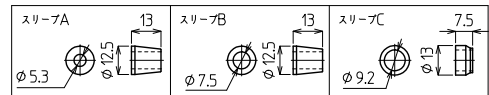

BOXTCシリーズ

BOXTC-4

RoHS
Compliant

IP67 AC/DC 250V 15A 1.25mm²

形式	端子台	質量	標準価格(税抜)
BOXTC-4	4極(M3)	約57g	1,980円
BOXTC-4A	4極(M3)	約57g	2,320円

【形式構成】

BOXTC-4

【付属部品(防水ゴムスリーブ)】

ケーブル仕上がり外径

無…φ3.5~φ5.3、φ5.0~φ7.3未満に対応。ゴムスリーブ(φ5.3、φ7.5)各2個付属。φ7.5を組込済

A…φ4.0~φ5.3、φ6.0~φ7.5未満、φ7.5~φ9.0未満に対応。ゴムスリーブ(φ5.3、φ7.5、φ9.2)各2個付属。φ9.2を組込済

適合圧着端子

BOXTCシリーズ

BOXTC-6

RoHS
Compliant

IP67 AC/DC 250V 15A 1.25mm²

形式	端子台	質量	標準価格(税抜)
BOXTC-6	6極(M3)	約70g	2,140円
BOXTC-6A	6極(M3)	約71g	2,490円

【形式構成】

BOXTC-6

【付属部品(防水ゴムスリーブ)】

ケーブル仕上がり外径

無…φ3.5~φ5.3、φ5.0~φ7.3未満に対応。ゴムスリーブ(φ5.3、φ7.5)各2個付属。φ7.5を組込済

A…φ4.0~φ5.3、φ6.0~φ7.5未満、φ7.5~φ9.0未満に対応。ゴムスリーブ(φ5.3、φ7.5、φ9.2)各2個付属。φ9.2を組込済