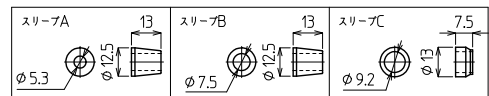

ケーブル仕上がり外径

無…φ3.5~φ5.3、φ5.0~φ7.3未満に対応。ゴムスリーブ(φ5.3、φ7.5)各2個付属。φ7.5を組込済

A…φ4.0~φ5.3、φ6.0~φ7.5未満、φ7.5~φ9.0未満に対応。ゴムスリーブ(φ5.3、φ7.5、φ9.2)各2個付属。φ9.2を組込済

適合圧着端子

BOXTCシリーズ

BOXTC-6

RoHS
Compliant

IP67 AC/DC 250V 15A 1.25mm²

形式	端子台	質量	標準価格(税抜)
BOXTC-6	6極(M3)	約70g	2,140円
BOXTC-6A	6極(M3)	約71g	2,490円

【形式構成】

BOXTC-6

【付属部品(防水ゴムスリーブ)】

ケーブル仕上がり外径

無…φ3.5~φ5.3、φ5.0~φ7.3未満に対応。ゴムスリーブ(φ5.3、φ7.5)各2個付属。φ7.5を組込済

A…φ4.0~φ5.3、φ6.0~φ7.5未満、φ7.5~φ9.0未満に対応。ゴムスリーブ(φ5.3、φ7.5、φ9.2)各2個付属。φ9.2を組込済