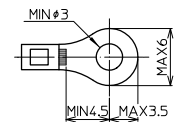

BOXTCシリーズ

BOXTC-4

RoHS
Compliant

IP67 AC/DC 250V 15A 1.25mm²

形式	端子台	質量	標準価格(税抜)
BOXTC-4	4極(M3)	約57g	1,980円
BOXTC-4A	4極(M3)	約57g	2,320円

【形式構成】

BOXTC-4

【付属部品(防水ゴムスリーブ)】

ケーブル仕上がり外径

無…φ3.5~φ5.3、φ5.0~φ7.3未満に対応。ゴムスリーブ(φ5.3、φ7.5)各2個付属。φ7.5を組込済

A…φ4.0~φ5.3、φ6.0~φ7.5未満、φ7.5~φ9.0未満に対応。ゴムスリーブ(φ5.3、φ7.5、φ9.2)各2個付属。φ9.2を組込済

適合圧着端子

BOXTCシリーズ

BOXTC-6

RoHS
Compliant

IP67 AC/DC 250V 15A 1.25mm²

形式	端子台	質量	標準価格(税抜)
BOXTC-6	6極(M3)	約70g	2,140円
BOXTC-6A	6極(M3)	約71g	2,490円

【形式構成】

BOXTC-6

【付属部品(防水ゴムスリーブ)】

ケーブル仕上がり外径

無…φ3.5~φ5.3、φ5.0~φ7.3未満に対応。ゴムスリーブ(φ5.3、φ7.5)各2個付属。φ7.5を組込済

A…φ4.0~φ5.3、φ6.0~φ7.5未満、φ7.5~φ9.0未満に対応。ゴムスリーブ(φ5.3、φ7.5、φ9.2)各2個付属。φ9.2を組込済