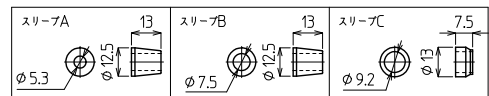

ケーブル仕上がり外径

無…φ3.5~φ5.3、φ5.0~φ7.3未満に対応。ゴムスリーブ(φ5.3、φ7.5)各2個付属。φ7.5を組込済
A…φ4.0~φ5.3、φ6.0~φ7.5未満、φ7.5~φ9.0未満に対応。ゴムスリーブ(φ5.3、φ7.5、φ9.2)各2個付属。φ9.2を組込済

適合圧着端子

BOXTCシリーズ

BOXTC-6

RoHS
Compliant

IP67 AC/DC 250V 15A 1.25mm²

形式	端子台	質量	標準価格(税抜)
BOXTC-6	6極(M3)	約70g	2,140円
BOXTC-6A	6極(M3)	約71g	2,490円

【形式構成】

BOXTC-6

【付属部品(防水ゴムスリーブ)】

ケーブル仕上がり外径

無…φ3.5~φ5.3、φ5.0~φ7.3未満に対応。ゴムスリーブ(φ5.3、φ7.5)各2個付属。φ7.5を組込済
A…φ4.0~φ5.3、φ6.0~φ7.5未満、φ7.5~φ9.0未満に対応。ゴムスリーブ(φ5.3、φ7.5、φ9.2)各2個付属。φ9.2を組込済