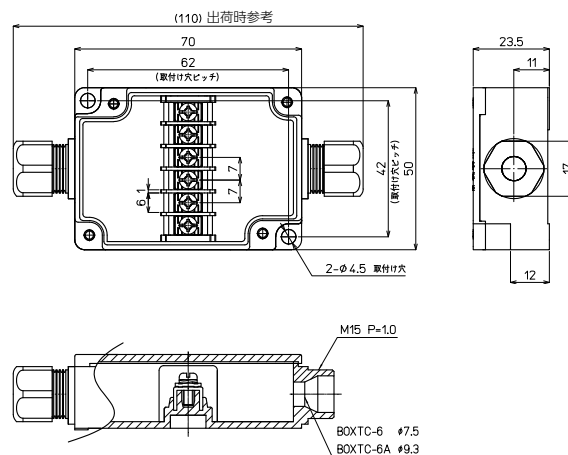

BOXTCシリーズ

BOXTC-4

RoHS
Compliant

IP67 AC/DC 250V 15A 1.25mm²

形式	端子台	質量	標準価格(税抜)
BOXTC-4	4極(M3)	約57g	1,980円
BOXTC-4A	4極(M3)	約57g	2,320円

【形式構成】

BOXTC-4

【付属部品(防水ゴムスリーブ)】

ケーブル仕上がり外径

無…φ3.5~φ5.3、φ5.0~φ7.3未満に対応。ゴムスリーブ(φ5.3、φ7.5)各2個付属。φ7.5を組込済
A…φ4.0~φ5.3、φ6.0~φ7.5未満、φ7.5~φ9.0未満に対応。ゴムスリーブ(φ5.3、φ7.5、φ9.2)各2個付属。φ9.2を組込済

適合圧着端子

BOXTCシリーズ

BOXTC-6

RoHS
Compliant

IP67 AC/DC 250V 15A 1.25mm²

形式	端子台	質量	標準価格(税抜)
BOXTC-6	6極(M3)	約70g	2,140円
BOXTC-6A	6極(M3)	約71g	2,490円

【形式構成】

BOXTC-6

【付属部品(防水ゴムスリーブ)】

ケーブル仕上がり外径

無…φ3.5~φ5.3、φ5.0~φ7.3未満に対応。ゴムスリーブ(φ5.3、φ7.5)各2個付属。φ7.5を組込済
A…φ4.0~φ5.3、φ6.0~φ7.5未満、φ7.5~φ9.0未満に対応。ゴムスリーブ(φ5.3、φ7.5、φ9.2)各2個付属。φ9.2を組込済

適合圧着端子