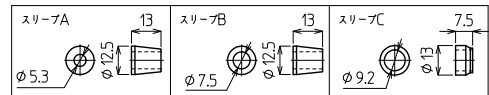

BOXTCシリーズ

BOXTC-4

RoHS
Compliant

IP67 AC/DC 250V 15A 1.25mm²

形式	端子台	質量	標準価格(税抜)
BOXTC-4	4極(M3)	約57g	1,980円
BOXTC-4A	4極(M3)	約57g	2,320円

【形式構成】

BOXTC-4

【付属部品(防水ゴムスリーブ)】

ケーブル仕上がり外径

無…φ3.5~φ5.3、φ5.0~φ7.3未満に対応。ゴムスリーブ(φ5.3、φ7.5)各2個付属。φ7.5を組込済
A…φ4.0~φ5.3、φ6.0~φ7.5未満、φ7.5~φ9.0未満に対応。ゴムスリーブ(φ5.3、φ7.5、φ9.2)各2個付属。φ9.2を組込済

適合圧着端子

BOXTCシリーズ

BOXTC-6

RoHS
Compliant

IP67 AC/DC 250V 15A 1.25mm²

形式	端子台	質量	標準価格(税抜)
BOXTC-6	6極(M3)	約70g	2,140円
BOXTC-6A	6極(M3)	約71g	2,490円

【形式構成】

BOXTC-6

【付属部品(防水ゴムスリーブ)】

ケーブル仕上がり外径

無…φ3.5~φ5.3、φ5.0~φ7.3未満に対応。ゴムスリーブ(φ5.3、φ7.5)各2個付属。φ7.5を組込済
A…φ4.0~φ5.3、φ6.0~φ7.5未満、φ7.5~φ9.0未満に対応。ゴムスリーブ(φ5.3、φ7.5、φ9.2)各2個付属。φ9.2を組込済