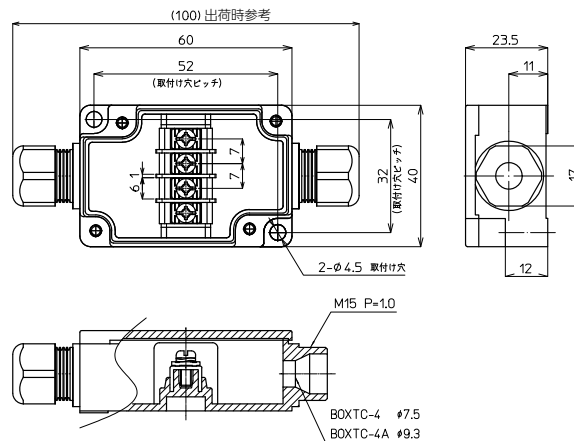

BOXTCシリーズ

BOXTC-4

RoHS
Compliant

IP67 AC/DC 250V 15A 1.25mm²

形式	端子台	質量	標準価格(税抜)
BOXTC-4	4極(M3)	約57g	1,980円
BOXTC-4A	4極(M3)	約57g	2,320円

【形式構成】

BOXTC-4

【付属部品(防水ゴムスリーブ)】

ケーブル仕上がり外径

無…φ3.5~φ5.3、φ5.0~φ7.3未満に対応。ゴムスリーブ(φ5.3、φ7.5)各2個付属。φ7.5を組込済
A…φ4.0~φ5.3、φ6.0~φ7.5未満、φ7.5~φ9.0未満に対応。ゴムスリーブ(φ5.3、φ7.5、φ9.2)各2個付属。φ9.2を組込済

適合圧着端子

BOXTCシリーズ

BOXTC-6

RoHS
Compliant

IP67 AC/DC 250V 15A 1.25mm²

形式	端子台	質量	標準価格(税抜)
BOXTC-6	6極(M3)	約70g	2,140円
BOXTC-6A	6極(M3)	約71g	2,490円

【形式構成】

BOXTC-6

【付属部品(防水ゴムスリーブ)】

ケーブル仕上がり外径

無…φ3.5~φ5.3、φ5.0~φ7.3未満に対応。ゴムスリーブ(φ5.3、φ7.5)各2個付属。φ7.5を組込済
A…φ4.0~φ5.3、φ6.0~φ7.5未満、φ7.5~φ9.0未満に対応。ゴムスリーブ(φ5.3、φ7.5、φ9.2)各2個付属。φ9.2を組込済

適合圧着端子