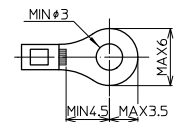

BOXTCシリーズ

BOXTC-4

RoHS
Compliant

IP67 AC/DC 250V 15A 1.25mm²

形式	端子台	質量	標準価格(税抜)
BOXTC-4	4極(M3)	約57g	1,980円
BOXTC-4A	4極(M3)	約57g	2,320円

【形式構成】

BOXTC-4

【付属部品(防水ゴムスリーブ)】

ケーブル仕上がり外径

無…φ3.5~φ5.3、φ5.0~φ7.3未満に対応。ゴムスリーブ(φ5.3、φ7.5)各2個付属。φ7.5を組込済
A…φ4.0~φ5.3、φ6.0~φ7.5未満、φ7.5~φ9.0未満に対応。ゴムスリーブ(φ5.3、φ7.5、φ9.2)各2個付属。φ9.2を組込済

適合圧着端子

BOXTCシリーズ

BOXTC-6

RoHS
Compliant

IP67 AC/DC 250V 15A 1.25mm²

形式	端子台	質量	標準価格(税抜)
BOXTC-6	6極(M3)	約70g	2,140円
BOXTC-6A	6極(M3)	約71g	2,490円

【形式構成】

BOXTC-6

【付属部品(防水ゴムスリーブ)】

ケーブル仕上がり外径

無…φ3.5~φ5.3、φ5.0~φ7.3未満に対応。ゴムスリーブ(φ5.3、φ7.5)各2個付属。φ7.5を組込済
A…φ4.0~φ5.3、φ6.0~φ7.5未満、φ7.5~φ9.0未満に対応。ゴムスリーブ(φ5.3、φ7.5、φ9.2)各2個付属。φ9.2を組込済