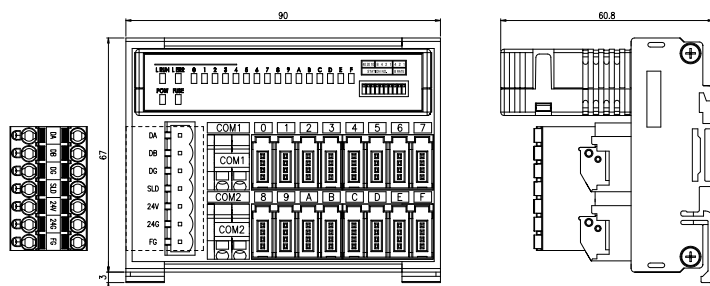

コモン方式 / 占有局数	32点1コモン / 1局32点割付
I/Oユニット電源	(電圧) DC20.4~26.4V(リップル率5%以内) (電流) 60mA以下(DC24V、全点ON時)
ノイズ耐量	DCタイプのノイズ電圧±900Vp-p、 ノイズ幅1μs、ノイズ周波数45Hz、 ノイズシュミレータによる
耐電圧	DC外部端子一括 - アース間 AC500V 1分間
絶縁抵抗	DC外部端子一括 - アース間 DC500V 絶縁抵抗計にて10MΩ以上
質量	約150g
外部接続方式	7極2ピースコネクタ (伝送路、ユニット電源端子、FG端子)

【回路図】

● 入力

外形寸法図

C16X-MT1E4R
C16D-MT1E4R
C08XD-MT1E4R

C32X-MT1E4R
C32D-MT1E4R
C16XD-MT1E4R

※お断り無く仕様などを変更することがありますのでご了承ください。

推奨圧着端子／適合電線

【伝送／電源用コネクタ】