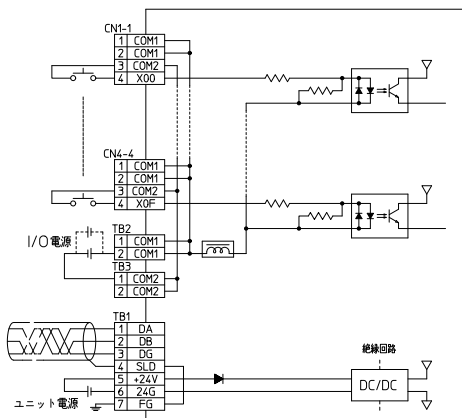

入力ターミナルコネクタ型 (e-CON準拠)

C16X-MT1E4R

【仕様】

● 入力

入力点数	16点
絶縁方式	フォトカプラ絶縁
定格入力電圧	DC24V
定格入力電流	約5mA
使用電圧範囲	DC19.2~26.4V(リップル率5%以内)
ON電圧/ON電流	15V以上 / 3mA以上
OFF電圧/OFF電流	3V以下 / 0.5mA以下
入力抵抗	約4.7kΩ
入力形式	シンク、ソース共用タイプ
応答時間	ON→OFF 0.2ms以下(DC24V時) OFF→ON 0.2ms以下(DC24V時)

コモン方式 / 占有局数	16点1コモン / 1局32点割付(16点使用)
I/Oユニット電源	(電圧) DC20.4~26.4V(リップル率5%以内) (電流) 40mA以下(DC24V、全点ON時)
ノイズ耐量	DCタイプのノイズ電圧±900Vp-p、 ノイズ幅1μs、ノイズ周波数45Hz、 ノイズシュミレータによる
耐電圧	DC外部端子一括 - アース間 AC500V 1分間
絶縁抵抗	DC外部端子一括 - アース間 DC500V 絶縁抵抗計にて10MΩ以上
質量	約120g
外部接続方式	7極2ピースコネクタ (伝送路、ユニット電源端子、FG端子)

【回路図】

● 入力

C32X-MT1E4R

【仕様】

● 入力

入力点数	32点
絶縁方式	フォトカプラ絶縁
定格入力電圧	DC24V
定格入力電流	約5mA
使用電圧範囲	DC19.2~26.4V(リップル率5%以内)
ON電圧/ON電流	15V以上 / 3mA以上
OFF電圧/OFF電流	3V以下 / 0.5mA以下
入力抵抗	約4.7kΩ
入力形式	シンク、ソース共用タイプ
応答時間	ON→OFF 0.2ms以下(DC24V時) OFF→ON 0.2ms以下(DC24V時)

コモン方式 / 占有局数	32点1コモン / 1局32点割付
I/Oユニット電源	(電圧) DC20.4~26.4V(リップル率5%以内) (電流) 60mA以下(DC24V、全点ON時)
ノイズ耐量	DCタイプのノイズ電圧±900Vp-p、 ノイズ幅1μs、ノイズ周波数45Hz、 ノイズシュミレータによる
耐電圧	DC外部端子一括 - アース間 AC500V 1分間
絶縁抵抗	DC外部端子一括 - アース間 DC500V 絶縁抵抗計にて10MΩ以上
質量	約150g
外部接続方式	7極2ピースコネクタ (伝送路、ユニット電源端子、FG端子)