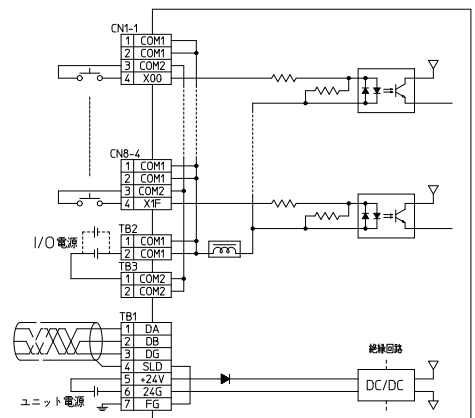

入力ターミナルコネクタ型 (e-CON準拠)

C16X-MT1E4R

【仕様】

● 入力

入力点数	16点
絶縁方式	フォトカプラ絶縁
定格入力電圧	DC24V
定格入力電流	約5mA
使用電圧範囲	DC19.2~26.4V(リップル率5%以内)
ON電圧/ON電流	15V以上 / 3mA以上
OFF電圧/OFF電流	3V以下 / 0.5mA以下
入力抵抗	約4.7kΩ
入力形式	シンク、ソース共用タイプ
応答時間	ON→OFF 0.2ms以下(DC24V時) OFF→ON 0.2ms以下(DC24V時)

コモン方式 / 占有局数	16点1コモン / 1局32点割付(16点使用)
I/Oユニット電源	(電圧) DC20.4~26.4V(リップル率5%以内) (電流) 40mA以下(DC24V、全点ON時)
ノイズ耐量	DCタイプのノイズ電圧±900Vp-p、 ノイズ幅1μs、ノイズ周波数45Hz、 ノイズシュミレータによる
耐電圧	DC外部端子一括 - アース間 AC500V 1分間
絶縁抵抗	DC外部端子一括 - アース間 DC500V 絶縁抵抗計にて10MΩ以上
質量	約120g
外部接続方式	7極2ピースコネクタ (伝送路、ユニット電源端子、FG端子)

【回路図】

● 入力

C32X-MT1E4R

【仕様】

● 入力

入力点数	32点
絶縁方式	フォトカプラ絶縁
定格入力電圧	DC24V
定格入力電流	約5mA
使用電圧範囲	DC19.2~26.4V(リップル率5%以内)
ON電圧/ON電流	15V以上 / 3mA以上
OFF電圧/OFF電流	3V以下 / 0.5mA以下
入力抵抗	約4.7kΩ
入力形式	シンク、ソース共用タイプ
応答時間	ON→OFF 0.2ms以下(DC24V時) OFF→ON 0.2ms以下(DC24V時)

コモン方式 / 占有局数	32点1コモン / 1局32点割付
I/Oユニット電源	(電圧) DC20.4~26.4V(リップル率5%以内) (電流) 60mA以下(DC24V、全点ON時)
ノイズ耐量	DCタイプのノイズ電圧±900Vp-p、 ノイズ幅1μs、ノイズ周波数45Hz、 ノイズシュミレータによる
耐電圧	DC外部端子一括 - アース間 AC500V 1分間
絶縁抵抗	DC外部端子一括 - アース間 DC500V 絶縁抵抗計にて10MΩ以上
質量	約150g
外部接続方式	7極2ピースコネクタ (伝送路、ユニット電源端子、FG端子)

【回路図】

● 入力