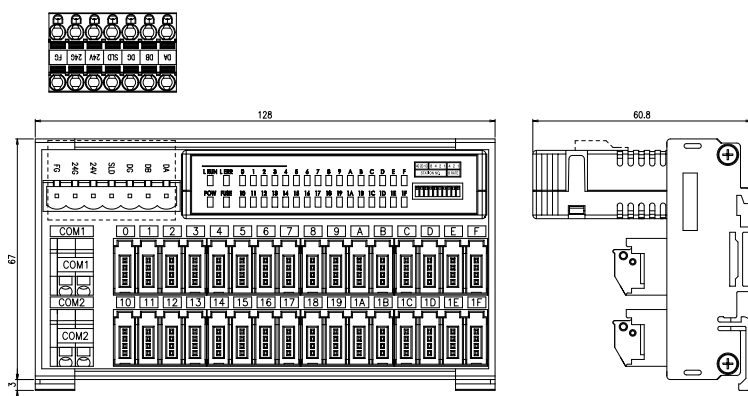

【回路図】

● 入力

外形寸法図

C16X-MT1E4R
C16D-MT1E4R
C08XD-MT1E4R

C32X-MT1E4R
C32D-MT1E4R
C16XD-MT1E4R

※お断り無く仕様などを変更することがありますのでご了承ください。

推奨圧着端子／適合電線

【伝送／電源用コネクタ】