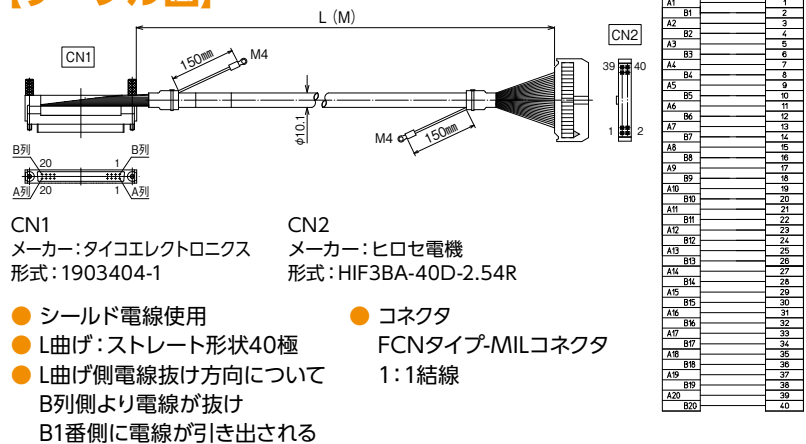

シールド付き

KB40S-4F1H-□-□MB

RoHS
Compliant

【注文形式】

KB40S-4F1H-□MB

ケーブル長

ケーブル形式	ケーブル長	質量	標準価格 (税抜)
KB40S-4F1H-0.5MB	0.5m	約110g	3,540円
KB40S-4F1H-1MB	1m	約120g	3,830円
KB40S-4F1H-1.5MB	1.5m	約235g	4,120円
KB40S-4F1H-2MB	2m	約300g	4,450円
KB40S-4F1H-3MB	3m	約435g	5,020円
KB40S-4F1H-5MB	5m	約695g	6,210円
KB40S-4F1H-7MB	7m	約955g	7,400円

※納期につきましてはお問合せください。

【ケーブル図】

【注文形式】

KB40S-4F1H-LA1-□MB

ケーブル長

ケーブル形式	ケーブル長	質量	標準価格 (税抜)
KB40S-4F1H-LA1-0.5MB	0.5m	約115g	3,760円
KB40S-4F1H-LA1-1MB	1m	約175g	4,100円
KB40S-4F1H-LA1-1.5MB	1.5m	約245g	4,430円
KB40S-4F1H-LA1-2MB	2m	約310g	4,740円
KB40S-4F1H-LA1-3MB	3m	約440g	5,370円
KB40S-4F1H-LA1-5MB	5m	約700g	6,670円

※納期につきましてはお問合せください。

【ケーブル図】

【注文形式】

KB40SM-4F1H-LA1-□MB

ケーブル長

ケーブル形式	ケーブル長	質量	標準価格 (税抜)
KB40SM-4F1H-LA1-0.5MB	0.5m	約105g	3,760円
KB40SM-4F1H-LA1-1MB	1m	約170g	4,100円
KB40SM-4F1H-LA1-1.5MB	1.5m	約240g	4,430円
KB40SM-4F1H-LA1-2MB	2m	約305g	4,740円
KB40SM-4F1H-LA1-3MB	3m	約435g	5,370円
KB40SM-4F1H-LA1-5MB	5m	約675g	6,670円