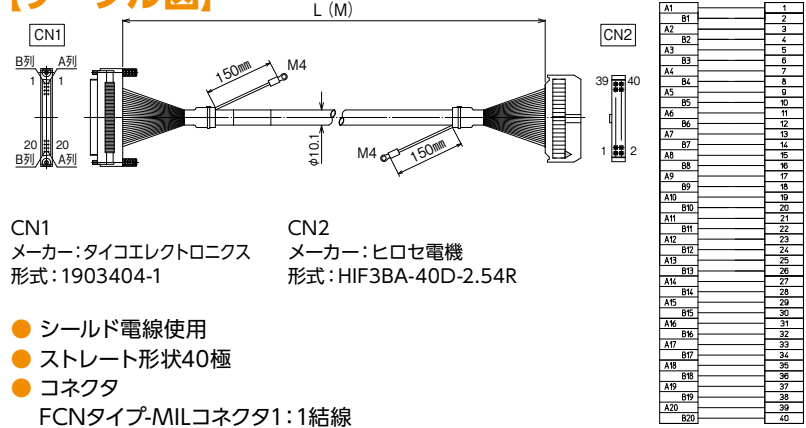

シールド付き

KB40S-4F1H-□-□MB

RoHS
Compliant

【注文形式】

KB40S-4F1H-□MB

ケーブル長

ケーブル形式	ケーブル長	質量	標準価格 (税抜)
KB40S-4F1H-0.5MB	0.5m	約110g	3,540円
KB40S-4F1H-1MB	1m	約120g	3,830円
KB40S-4F1H-1.5MB	1.5m	約235g	4,120円
KB40S-4F1H-2MB	2m	約300g	4,450円
KB40S-4F1H-3MB	3m	約435g	5,020円
KB40S-4F1H-5MB	5m	約695g	6,210円
KB40S-4F1H-7MB	7m	約955g	7,400円

※納期につきましてはお問合せください。

【ケーブル図】

【注文形式】

KB40S-4F1H-LA1-□MB

ケーブル長

ケーブル形式	ケーブル長	質量	標準価格 (税抜)
KB40S-4F1H-LA1-0.5MB	0.5m	約115g	3,760円
KB40S-4F1H-LA1-1MB	1m	約175g	4,100円
KB40S-4F1H-LA1-1.5MB	1.5m	約245g	4,430円
KB40S-4F1H-LA1-2MB	2m	約310g	4,740円
KB40S-4F1H-LA1-3MB	3m	約440g	5,370円
KB40S-4F1H-LA1-5MB	5m	約700g	6,670円

※納期につきましてはお問合せください。

【ケーブル図】

【注文形式】

KB40SM-4F1H-LA1-□MB

ケーブル長

ケーブル形式	ケーブル長	質量	標準価格 (税抜)
KB40SM-4F1H-LA1-0.5MB	0.5m	約105g	3,760円
KB40SM-4F1H-LA1-1MB	1m	約170g	4,100円
KB40SM-4F1H-LA1-1.5MB	1.5m	約240g	4,430円
KB40SM-4F1H-LA1-2MB	2m	約305g	4,740円
KB40SM-4F1H-LA1-3MB	3m	約435g	5,370円
KB40SM-4F1H-LA1-5MB	5m	約675g	6,670円