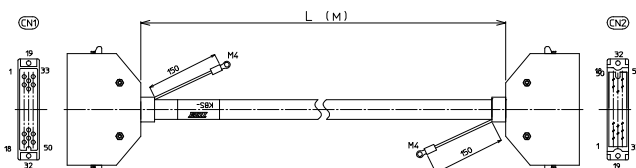

【ケーブル図】

CN1
メーカー：本多通信工業製
コネクタ形式：MR-50F
コネクタフード形式：MR-50L+

CN2
メーカー：本多通信工業製
コネクタ形式：MR-50M
コネクタフード形式：MR-50L+

- シールド電線使用
- ストレート形状50極
- コネクタ両端 本多通信製
  1:1結線

CN1	結線図	CN2
1		1
2		2
3		3
4		4
5		5
6		6
7		7
8		8
9		9
10		10
11		11
12		12
13		13
14		14
15		15
16		16
17		17
18		18
19		19
20		20
21		21
22		22
23		23
24		24
25		25
26		26
27		27
28		28
29		29
30		30
31		31
32		32
33		33
34		34
35		35
36		36
37		37
38		38
39		39
40		40
41		41
42		42
43		43
44		44
45		45
46		46
47		47
48		48
49		49
50		50

【注文形式】

KBS-9D50-□MB

ケーブル長

ケーブル形式	ケーブル長	質量	標準価格 (税抜)
KBS-9D50-0.5MB	0.5m	約230g	12,260円
KBS-9D50-1MB	1m	約305g	12,930円
KBS-9D50-1.5MB	1.5m	約385g	13,550円
KBS-9D50-2MB	2m	約460g	14,210円
KBS-9D50-3MB	3m	約615g	15,530円
KBS-9D50-5MB	5m	約930g	18,170円

※納期につきましてはお問合せください。