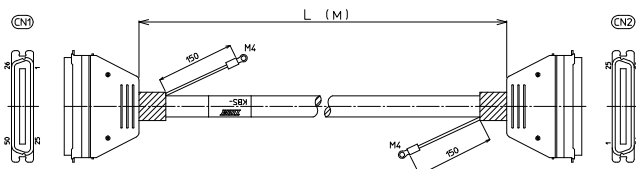

【ケーブル図】

CN1
メーカー：第一電子工業製
コネクタ形式：57FE-30500-20N(D8)-3F
(フード付形式)

CN2
メーカー：第一電子工業製
コネクタ形式：57FE-30500-20N(D8)-3F
(フード付形式)

- シールド電線使用
- ストレート形状50極
- コネクタ両端 第一電子
  1:1結線

CN1	結線図	CN2
1		1
2		2
3		3
4		4
5		5
6		6
7		7
8		8
9		9
10		10
11		11
12		12
13		13
14		14
15		15
16		16
17		17
18		18
19		19
20		20
21		21
22		22
23		23
24		24
25		25
26		26
27		27
28		28
29		29
30		30
31		31
32		32
33		33
34		34
35		35
36		36
37		37
38		38
39		39
40		40
41		41
42		42
43		43
44		44
45		45
46		46
47		47
48		48
49		49
50		50