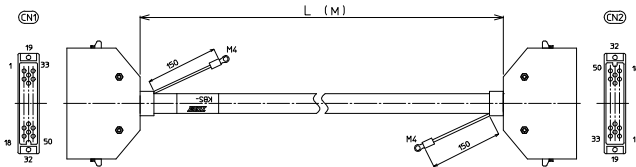

KBS-□-□MB

【注文形式】

KBS-2M50A-□MB

ケーブル長

ケーブル形式	ケーブル長	質量	標準価格 (税抜)
KBS-2M50A-0.5MB	0.5m	約200g	11,730円
KBS-2M50A-1MB	1m	約275g	12,390円
KBS-2M50A-1.5MB	1.5m	約355g	13,060円
KBS-2M50A-2MB	2m	約425g	13,680円
KBS-2M50A-3MB	3m	約585g	15,010円
KBS-2M50A-5MB	5m	約900g	17,630円

※納期につきましてはお問合せください。

【ケーブル図】

CN1
メーカー：本多通信工業製
コネクタ形式：MR-50F
コネクタフード形式：MR-50L+

CN2
メーカー：本多通信工業製
コネクタ形式：MR-50F
コネクタフード形式：MR-50L+

- シールド電線使用
- ストレート形状50極
- コネクタ両端 本多通信製
  1:1結線

CN1	結線図	CN2
1		1
2		2
3		3
4		4
5		5
6		6
7		7
8		8
9		9
10		10
11		11
12		12
13		13
14		14
15		15
16		16
17		17
18		18
19		19
20		20
21		21
22		22
23		23
24		24
25		25
26		26
27		27
28		28
29		29
30		30
31		31
32		32
33		33
34		34
35		35
36		36
37		37
38		38
39		39
40		40
41		41
42		42
43		43
44		44
45		45
46		46
47		47
48		48
49		49
50		50

【注文形式】

KBS-2M50AB-□MB

ケーブル長

ケーブル形式	ケーブル長	質量	標準価格 (税抜)
KBS-2M50AB-0.5MB	0.5m	約195g	11,900円
KBS-2M50AB-1MB	1m	約265g	12,550円
KBS-2M50AB-1.5MB	1.5m	約350g	13,210円
KBS-2M50AB-2MB	2m	約425g	13,840円
KBS-2M50AB-3MB	3m	約585g	15,140円
KBS-2M50AB-5MB	5m	約895g	17,780円

※納期につきましてはお問合せください。