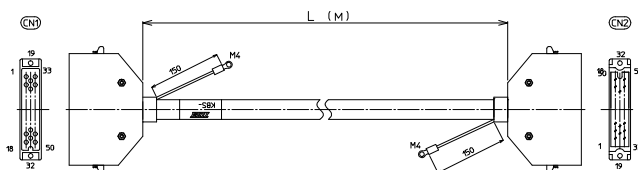

【ケーブル図】

CN1
メーカー：本多通信工業製
コネクタ形式：MR-50F
コネクタフード形式：MR-50L+

CN2
メーカー：本多通信工業製
コネクタ形式：MR-50M
コネクタフード形式：MR-50L+

- シールド電線使用
- ストレート形状50極
- コネクタ両端 本多通信製
  1:1結線

CN1	結線図	CN2
1		1
2		2
3		3
4		4
5		5
6		6
7		7
8		8
9		9
10		10
11		11
12		12
13		13
14		14
15		15
16		16
17		17
18		18
19		19
20		20
21		21
22		22
23		23
24		24
25		25
26		26
27		27
28		28
29		29
30		30
31		31
32		32
33		33
34		34
35		35
36		36
37		37
38		38
39		39
40		40
41		41
42		42
43		43
44		44
45		45
46		46
47		47
48		48
49		49
50		50

【注文形式】

KBS-9D50-□MB

ケーブル長

ケーブル形式	ケーブル長	質量	標準価格(税抜)
KBS-9D50-0.5MB	0.5m	約230g	12,260円
KBS-9D50-1MB	1m	約305g	12,930円
KBS-9D50-1.5MB	1.5m	約385g	13,550円
KBS-9D50-2MB	2m	約460g	14,210円
KBS-9D50-3MB	3m	約615g	15,530円
KBS-9D50-5MB	5m	約930g	18,170円

※納期につきましてはお問合せください。