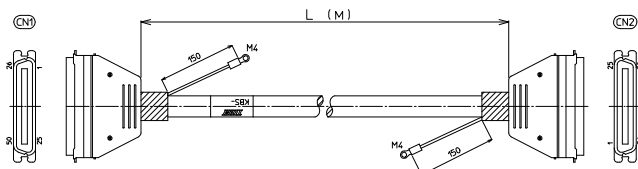

【ケーブル図】

CN1
メーカー：第一電子工業製
コネクタ形式：57FE-30500-20N(D8)-3F
(フード付形式)

CN2
メーカー：第一電子工業製
コネクタ形式：57FE-30500-20N(D8)-3F
(フード付形式)

- シールド電線使用
- ストレート形状50極
- コネクタ両端 第一電子
  1:1結線

CN1	結線図	CN2
1		1
2		2
3		3
4		4
5		5
6		6
7		7
8		8
9		9
10		10
11		11
12		12
13		13
14		14
15		15
16		16
17		17
18		18
19		19
20		20
21		21
22		22
23		23
24		24
25		25
26		26
27		27
28		28
29		29
30		30
31		31
32		32
33		33
34		34
35		35
36		36
37		37
38		38
39		39
40		40
41		41
42		42
43		43
44		44
45		45
46		46
47		47
48		48
49		49
50		50