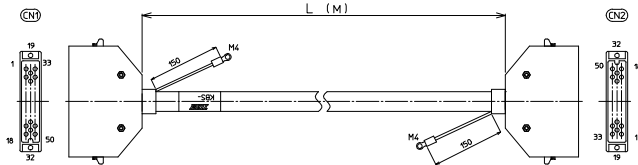

KBS-□-□MB

【注文形式】

KBS-2M50A-□MB

ケーブル長

ケーブル形式	ケーブル長	質量	標準価格(税抜)
KBS-2M50A-0.5MB	0.5m	約200g	11,730円
KBS-2M50A-1MB	1m	約275g	12,390円
KBS-2M50A-1.5MB	1.5m	約355g	13,060円
KBS-2M50A-2MB	2m	約425g	13,680円
KBS-2M50A-3MB	3m	約585g	15,010円
KBS-2M50A-5MB	5m	約900g	17,630円

※納期につきましてはお問合せください。

【ケーブル図】

CN1
メーカー：本多通信工業製
コネクタ形式：MR-50F
コネクタフード形式：MR-50L+

CN2
メーカー：本多通信工業製
コネクタ形式：MR-50F
コネクタフード形式：MR-50L+

- シールド電線使用
- ストレート形状50極
- コネクタ両端 本多通信製
  1:1結線

CN1	結線図	CN2
1		1
2		2
3		3
4		4
5		5
6		6
7		7
8		8
9		9
10		10
11		11
12		12
13		13
14		14
15		15
16		16
17		17
18		18
19		19
20		20
21		21
22		22
23		23
24		24
25		25
26		26
27		27
28		28
29		29
30		30
31		31
32		32
33		33
34		34
35		35
36		36
37		37
38		38
39		39
40		40
41		41
42		42
43		43
44		44
45		45
46		46
47		47
48		48
49		49
50		50

【注文形式】

KBS-2M50AB-□MB

ケーブル長

ケーブル形式	ケーブル長	質量	標準価格(税抜)
KBS-2M50AB-0.5MB	0.5m	約195g	11,900円
KBS-2M50AB-1MB	1m	約265g	12,550円
KBS-2M50AB-1.5MB	1.5m	約350g	13,210円
KBS-2M50AB-2MB	2m	約425g	13,840円
KBS-2M50AB-3MB	3m	約585g	15,140円
KBS-2M50AB-5MB	5m	約895g	17,780円

※納期につきましてはお問合せください。