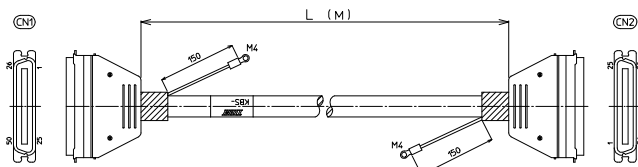

【ケーブル図】

CN1
メーカー：第一電子工業製
コネクタ形式：57FE-30500-20N(D8)-3F
(フード付形式)

CN2
メーカー：第一電子工業製
コネクタ形式：57FE-30500-20N(D8)-3F
(フード付形式)

- シールド電線使用
- ストレート形状50極
- コネクタ両端 第一電子
  1:1結線

CN1	結線図	CN2
1		1
2		2
3		3
4		4
5		5
6		6
7		7
8		8
9		9
10		10
11		11
12		12
13		13
14		14
15		15
16		16
17		17
18		18
19		19
20		20
21		21
22		22
23		23
24		24
25		25
26		26
27		27
28		28
29		29
30		30
31		31
32		32
33		33
34		34
35		35
36		36
37		37
38		38
39		39
40		40
41		41
42		42
43		43
44		44
45		45
46		46
47		47
48		48
49		49
50		50