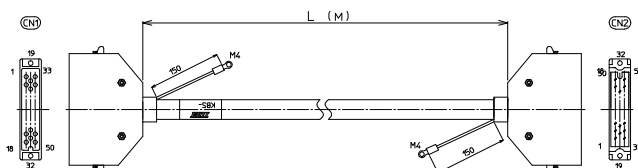

【ケーブル図】

CN1
メーカー：本多通信工業製
コネクタ形式：MR-50F
コネクタフード形式：MR-50L+

CN2
メーカー：本多通信工業製
コネクタ形式：MR-50M
コネクタフード形式：MR-50L+

- シールド電線使用
- ストレート形状50極
- コネクタ両端 本多通信製
  1:1結線

CN1	結線図	CN2
1		1
2		2
3		3
4		4
5		5
6		6
7		7
8		8
9		9
10		10
11		11
12		12
13		13
14		14
15		15
16		16
17		17
18		18
19		19
20		20
21		21
22		22
23		23
24		24
25		25
26		26
27		27
28		28
29		29
30		30
31		31
32		32
33		33
34		34
35		35
36		36
37		37
38		38
39		39
40		40
41		41
42		42
43		43
44		44
45		45
46		46
47		47
48		48
49		49
50		50

【注文形式】

KBS-9D50-□MB

ケーブル長

ケーブル形式	ケーブル長	質量	標準価格(税抜)
KBS-9D50-0.5MB	0.5m	約230g	12,260円
KBS-9D50-1MB	1m	約305g	12,930円
KBS-9D50-1.5MB	1.5m	約385g	13,550円
KBS-9D50-2MB	2m	約460g	14,210円
KBS-9D50-3MB	3m	約615g	15,530円
KBS-9D50-5MB	5m	約930g	18,170円

※納期につきましてはお問合せください。