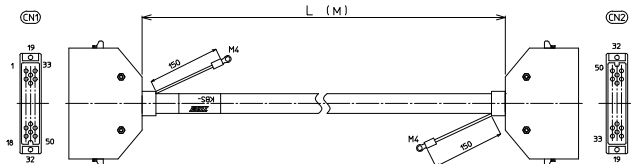

シールド付き

KBS-□-□MB

RoHS
Compliant

【注文形式】

KBS-2M50A-□MB

ケーブル長

ケーブル形式	ケーブル長	質量	標準価格(税抜)
KBS-2M50A-0.5MB	0.5m	約200g	11,730円
KBS-2M50A-1MB	1m	約275g	12,390円
KBS-2M50A-1.5MB	1.5m	約355g	13,060円
KBS-2M50A-2MB	2m	約425g	13,680円
KBS-2M50A-3MB	3m	約585g	15,010円
KBS-2M50A-5MB	5m	約900g	17,630円

※納期につきましてはお問合せください。

【ケーブル図】

CN1

メーカー：本多通信工業製
コネクタ形式：MR-50F
コネクタフード形式：MR-50L+

CN2

メーカー：本多通信工業製
コネクタ形式：MR-50F
コネクタフード形式：MR-50L+

- シールド電線使用
- ストレート形状50極
- コネクタ両端 本多通信製
1:1結線

CN1	結線図	CN2
1		1
2		2
3		3
4		4
5		5
6		6
7		7
8		8
9		9
10		10
11		11
12		12
13		13
14		14
15		15
16		16
17		17
18		18
19		19
20		20
21		21
22		22
23		23
24		24
25		25
26		26
27		27
28		28
29		29
30		30
31		31
32		32
33		33
34		34
35		35
36		36
37		37
38		38
39		39
40		40
41		41
42		42
43		43
44		44
45		45
46		46
47		47
48		48
49		49
50		50

【注文形式】

KBS-2M50AB-□MB

ケーブル長

ケーブル形式	ケーブル長	質量	標準価格(税抜)
KBS-2M50AB-0.5MB	0.5m	約195g	11,900円
KBS-2M50AB-1MB	1m	約265g	12,550円
KBS-2M50AB-1.5MB	1.5m	約350g	13,210円
KBS-2M50AB-2MB	2m	約425g	13,840円
KBS-2M50AB-3MB	3m	約585g	15,140円
KBS-2M50AB-5MB	5m	約895g	17,780円