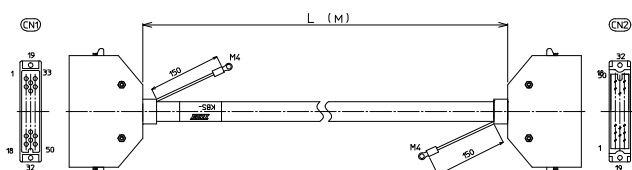

シールド付き

KBS-□-□MB

RoHS
Compliant

【注文形式】

KBS-2M50A-□MB

ケーブル長

ケーブル形式	ケーブル長	質量	標準価格(税抜)
KBS-2M50A-0.5MB	0.5m	約200g	11,730円
KBS-2M50A-1MB	1m	約275g	12,390円
KBS-2M50A-1.5MB	1.5m	約355g	13,060円
KBS-2M50A-2MB	2m	約425g	13,680円
KBS-2M50A-3MB	3m	約585g	15,010円
KBS-2M50A-5MB	5m	約900g	17,630円

※納期につきましてはお問合せください。

【ケーブル図】

CN1

メーカー：本多通信工業製
コネクタ形式：MR-50F
コネクタフード形式：MR-50L+

CN2

メーカー：本多通信工業製
コネクタ形式：MR-50F
コネクタフード形式：MR-50L+

- シールド電線使用
- ストレート形状50極
- コネクタ両端 本多通信製
1:1結線

CN1	結線図	CN2
1		1
2		2
3		3
4		4
5		5
6		6
7		7
8		8
9		9
10		10
11		11
12		12
13		13
14		14
15		15
16		16
17		17
18		18
19		19
20		20
21		21
22		22
23		23
24		24
25		25
26		26
27		27
28		28
29		29
30		30
31		31
32		32
33		33
34		34
35		35
36		36
37		37
38		38
39		39
40		40
41		41
42		42
43		43
44		44
45		45
46		46
47		47
48		48
49		49
50		50

【注文形式】

KBS-2M50AB-□MB

ケーブル長

ケーブル形式	ケーブル長	質量	標準価格(税抜)
KBS-2M50AB-0.5MB	0.5m	約195g	11,900円
KBS-2M50AB-1MB	1m	約265g	12,550円
KBS-2M50AB-1.5MB	1.5m	約350g	13,210円
KBS-2M50AB-2MB	2m	約425g	13,840円
KBS-2M50AB-3MB	3m	約585g	15,140円
KBS-2M50AB-5MB	5m	約895g	17,780円

※納期につきましてはお問合せください。

【ケーブル図】

CN1

メーカー：本多通信工業製
コネクタ形式：MR-50F
コネクタフード形式：MR-50L+

CN2

メーカー：本多通信工業製
コネクタ形式：MR-50M
コネクタフード形式：MR-50L+

- シールド電線使用
- ストレート形状50極
- コネクタ両端 本多通信製
1:1結線

CN1	結線図	CN2
1		1
2		2
3		3
4		4
5		5
6		6
7		7
8		8
9		9
10		10
11		11
12		12
13		13
14		14
15		15
16		16
17		17
18		18
19		19
20		20
21		21
22		22
23		23
24		24
25		25
26		26
27		27
28		28
29		29
30		30
31		31
32		32
33		33
34		34
35		35
36		36
37		37
38		38
39		39
40		40
41		41
42		42
43		43
44		44
45		45
46		46
47		47
48		48
49		49
50		50