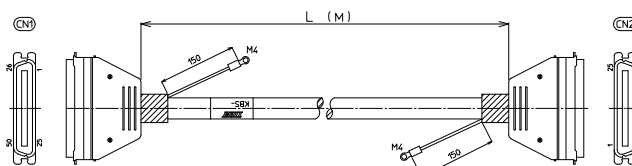

※納期につきましてはお問合せください。

【ケーブル図】

CN1

メーカー：本多通信工業製
コネクタ形式：MR-50F
コネクタフード形式：MR-50L+

CN2

メーカー：本多通信工業製
コネクタ形式：MR-50M
コネクタフード形式：MR-50L+

- シールド電線使用
- ストレート形状50極
- コネクタ両端 本多通信製
1:1結線

CN1	結線図	CN2
1		1
2		2
3		3
4		4
5		5
6		6
7		7
8		8
9		9
10		10
11		11
12		12
13		13
14		14
15		15
16		16
17		17
18		18
19		19
20		20
21		21
22		22
23		23
24		24
25		25
26		26
27		27
28		28
29		29
30		30
31		31
32		32
33		33
34		34
35		35
36		36
37		37
38		38
39		39
40		40
41		41
42		42
43		43
44		44
45		45
46		46
47		47
48		48
49		49
50		50

【注文形式】

KBS-9D50-□MB

ケーブル長

ケーブル形式	ケーブル長	質量	標準価格(税抜)
KBS-9D50-0.5MB	0.5m	約230g	12,260円
KBS-9D50-1MB	1m	約305g	12,930円
KBS-9D50-1.5MB	1.5m	約385g	13,550円
KBS-9D50-2MB	2m	約460g	14,210円
KBS-9D50-3MB	3m	約615g	15,530円
KBS-9D50-5MB	5m	約930g	18,170円

※納期につきましてはお問合せください。

【ケーブル図】

CN1

メーカー：第一電子工業製
コネクタ形式：57FE-30500-20N(D8)-3F
(フード付形式)

CN2

メーカー：第一電子工業製
コネクタ形式：57FE-30500-20N(D8)-3F
(フード付形式)

- シールド電線使用
- ストレート形状50極
- コネクタ両端 第一電子
1:1結線

CN1	結線図	CN2
1		1
2		2
3		3
4		4
5		5
6		6
7		7
8		8
9		9
10		10
11		11
12		12
13		13
14		14
15		15
16		16
17		17
18		18
19		19
20		20
21		21
22		22
23		23
24		24
25		25
26		26
27		27
28		28
29		29
30		30
31		31
32		32
33		33
34		34
35		35
36		36
37		37
38		38
39		39
40		40
41		41
42		42
43		43
44		44
45		45
46		46
47		47
48		48
49		49
50		50