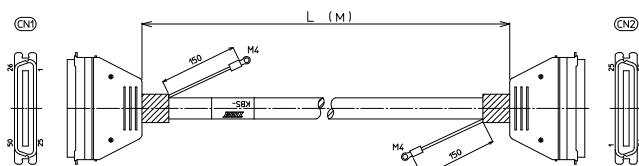

※納期につきましてはお問合せください。

【ケーブル図】

CN1

メーカー：本多通信工業製
コネクタ形式：MR-50F
コネクタフード形式：MR-50L+

CN2

メーカー：本多通信工業製
コネクタ形式：MR-50M
コネクタフード形式：MR-50L+

- シールド電線使用
- ストレート形状50極
- コネクタ両端 本多通信製
1:1結線

CN1	結線図	CN2
1		1
2		2
3		3
4		4
5		5
6		6
7		7
8		8
9		9
10		10
11		11
12		12
13		13
14		14
15		15
16		16
17		17
18		18
19		19
20		20
21		21
22		22
23		23
24		24
25		25
26		26
27		27
28		28
29		29
30		30
31		31
32		32
33		33
34		34
35		35
36		36
37		37
38		38
39		39
40		40
41		41
42		42
43		43
44		44
45		45
46		46
47		47
48		48
49		49
50		50

【注文形式】

KBS-9D50-□MB

ケーブル長

ケーブル形式	ケーブル長	質量	標準価格(税抜)
KBS-9D50-0.5MB	0.5m	約230g	12,260円
KBS-9D50-1MB	1m	約305g	12,930円
KBS-9D50-1.5MB	1.5m	約385g	13,550円
KBS-9D50-2MB	2m	約460g	14,210円
KBS-9D50-3MB	3m	約615g	15,530円
KBS-9D50-5MB	5m	約930g	18,170円

※納期につきましてはお問合せください。

【ケーブル図】

CN1

メーカー：第一電子工業製
コネクタ形式：57FE-30500-20N(D8)-3F
(フード付形式)

CN2

メーカー：第一電子工業製
コネクタ形式：57FE-30500-20N(D8)-3F
(フード付形式)

- シールド電線使用
- ストレート形状50極
- コネクタ両端 第一電子
1:1結線

CN1	結線図	CN2
1		1
2		2
3		3
4		4
5		5
6		6
7		7
8		8
9		9
10		10
11		11
12		12
13		13
14		14
15		15
16		16
17		17
18		18
19		19
20		20
21		21
22		22
23		23
24		24
25		25
26		26
27		27
28		28
29		29
30		30
31		31
32		32
33		33
34		34
35		35
36		36
37		37
38		38
39		39
40		40
41		41
42		42
43		43
44		44
45		45
46		46
47		47
48		48
49		49
50		50