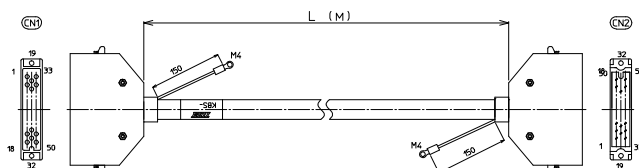

シールド付き

KBS-□-□MB

RoHS
Compliant

【注文形式】

KBS-2M50A-□MB

ケーブル長

ケーブル形式	ケーブル長	質量	標準価格(税抜)
KBS-2M50A-0.5MB	0.5m	約200g	11,730円
KBS-2M50A-1MB	1m	約275g	12,390円
KBS-2M50A-1.5MB	1.5m	約355g	13,060円
KBS-2M50A-2MB	2m	約425g	13,680円
KBS-2M50A-3MB	3m	約585g	15,010円
KBS-2M50A-5MB	5m	約900g	17,630円

※納期につきましてはお問合せください。

【ケーブル図】

CN1

メーカー：本多通信工業製
コネクタ形式：MR-50F
コネクタフード形式：MR-50L+

CN2

メーカー：本多通信工業製
コネクタ形式：MR-50F
コネクタフード形式：MR-50L+

- シールド電線使用
- ストレート形状50極
- コネクタ両端 本多通信製
1:1結線

CN1	結線図	CN2
1		1
2		2
3		3
4		4
5		5
6		6
7		7
8		8
9		9
10		10
11		11
12		12
13		13
14		14
15		15
16		16
17		17
18		18
19		19
20		20
21		21
22		22
23		23
24		24
25		25
26		26
27		27
28		28
29		29
30		30
31		31
32		32
33		33
34		34
35		35
36		36
37		37
38		38
39		39
40		40
41		41
42		42
43		43
44		44
45		45
46		46
47		47
48		48
49		49
50		50

【注文形式】

KBS-2M50AB-□MB

ケーブル長

ケーブル形式	ケーブル長	質量	標準価格(税抜)
KBS-2M50AB-0.5MB	0.5m	約195g	11,900円
KBS-2M50AB-1MB	1m	約265g	12,550円
KBS-2M50AB-1.5MB	1.5m	約350g	13,210円
KBS-2M50AB-2MB	2m	約425g	13,840円
KBS-2M50AB-3MB	3m	約585g	15,140円
KBS-2M50AB-5MB	5m	約895g	17,780円

※納期につきましてはお問合せください。

【ケーブル図】

CN1

メーカー：本多通信工業製
コネクタ形式：MR-50F
コネクタフード形式：MR-50L+

CN2

メーカー：本多通信工業製
コネクタ形式：MR-50M
コネクタフード形式：MR-50L+

- シールド電線使用
- ストレート形状50極
- コネクタ両端 本多通信製
1:1結線

CN1	結線図	CN2
1		1
2		2
3		3
4		4
5		5
6		6
7		7
8		8
9		9
10		10
11		11
12		12
13		13
14		14
15		15
16		16
17		17
18		18
19		19
20		20
21		21
22		22
23		23
24		24
25		25
26		26
27		27
28		28
29		29
30		30
31		31
32		32
33		33
34		34
35		35
36		36
37		37
38		38
39		39
40		40
41		41
42		42
43		43
44		44
45		45
46		46
47		47
48		48
49		49
50		50