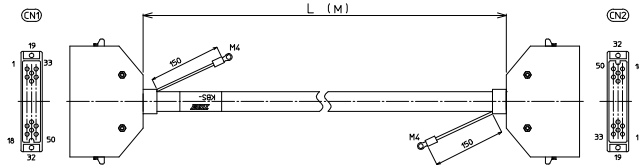

シールド付き

KBS-□-□MB

RoHS
Compliant

【注文形式】

KBS-2M50A-□MB

ケーブル長

ケーブル形式	ケーブル長	質量	標準価格(税抜)
KBS-2M50A-0.5MB	0.5m	約200g	11,730円
KBS-2M50A-1MB	1m	約275g	12,390円
KBS-2M50A-1.5MB	1.5m	約355g	13,060円
KBS-2M50A-2MB	2m	約425g	13,680円
KBS-2M50A-3MB	3m	約585g	15,010円
KBS-2M50A-5MB	5m	約900g	17,630円

※納期につきましてはお問合せください。

【ケーブル図】

CN1

メーカー：本多通信工業製
コネクタ形式：MR-50F
コネクタフード形式：MR-50L+

CN2

メーカー：本多通信工業製
コネクタ形式：MR-50F
コネクタフード形式：MR-50L+

- シールド電線使用
- ストレート形状50極
- コネクタ両端 本多通信製
1:1結線

CN1	結線図	CN2
1		1
2		2
3		3
4		4
5		5
6		6
7		7
8		8
9		9
10		10
11		11
12		12
13		13
14		14
15		15
16		16
17		17
18		18
19		19
20		20
21		21
22		22
23		23
24		24
25		25
26		26
27		27
28		28
29		29
30		30
31		31
32		32
33		33
34		34
35		35
36		36
37		37
38		38
39		39
40		40
41		41
42		42
43		43
44		44
45		45
46		46
47		47
48		48
49		49
50		50

【注文形式】

KBS-2M50AB-□MB

ケーブル長

ケーブル形式	ケーブル長	質量	標準価格(税抜)
KBS-2M50AB-0.5MB	0.5m	約195g	11,900円
KBS-2M50AB-1MB	1m	約265g	12,550円
KBS-2M50AB-1.5MB	1.5m	約350g	13,210円
KBS-2M50AB-2MB	2m	約425g	13,840円
KBS-2M50AB-3MB	3m	約585g	15,140円
KBS-2M50AB-5MB	5m	約895g	17,780円

【注文形式】

KBS-9D50-□MB

ケーブル長

ケーブル形式	ケーブル長	質量	標準価格(税抜)
KBS-9D50-0.5MB	0.5m	約230g	12,260円
KBS-9D50-1MB	1m	約305g	12,930円
KBS-9D50-1.5MB	1.5m	約385g	13,550円
KBS-9D50-2MB	2m	約460g	14,210円
KBS-9D50-3MB	3m	約615g	15,530円
KBS-9D50-5MB	5m	約930g	18,170円