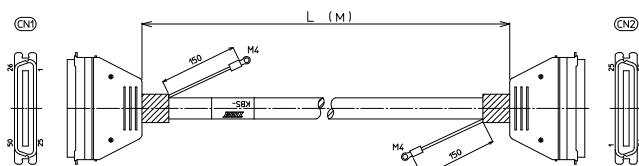

【ケーブル図】

CN1

メーカー：第一電子工業製
コネクタ形式：57FE-30500-20N(D8)-3F
(フード付形式)

CN2

メーカー：第一電子工業製
コネクタ形式：57FE-30500-20N(D8)-3F
(フード付形式)

- シールド電線使用
- ストレート形状50極
- コネクタ両端 第一電子
  1:1結線

CN1	結線図	CN2
1		1
2		2
3		3
4		4
5		5
6		6
7		7
8		8
9		9
10		10
11		11
12		12
13		13
14		14
15		15
16		16
17		17
18		18
19		19
20		20
21		21
22		22
23		23
24		24
25		25
26		26
27		27
28		28
29		29
30		30
31		31
32		32
33		33
34		34
35		35
36		36
37		37
38		38
39		39
40		40
41		41
42		42
43		43
44		44
45		45
46		46
47		47
48		48
49		49
50		50