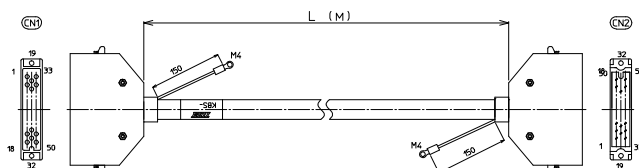

【ケーブル図】

CN1

メーカー：本多通信工業製
コネクタ形式：MR-50F
コネクタフード形式：MR-50L+

CN2

メーカー：本多通信工業製
コネクタ形式：MR-50M
コネクタフード形式：MR-50L+

- シールド電線使用
- ストレート形状50極
- コネクタ両端 本多通信製
  1:1結線

CN1	結線図	CN2
1		1
2		2
3		3
4		4
5		5
6		6
7		7
8		8
9		9
10		10
11		11
12		12
13		13
14		14
15		15
16		16
17		17
18		18
19		19
20		20
21		21
22		22
23		23
24		24
25		25
26		26
27		27
28		28
29		29
30		30
31		31
32		32
33		33
34		34
35		35
36		36
37		37
38		38
39		39
40		40
41		41
42		42
43		43
44		44
45		45
46		46
47		47
48		48
49		49
50		50

【注文形式】

KBS-9D50-□MB

ケーブル長

ケーブル形式	ケーブル長	質量	標準価格(税抜)
KBS-9D50-0.5MB	0.5m	約230g	12,260円
KBS-9D50-1MB	1m	約305g	12,930円
KBS-9D50-1.5MB	1.5m	約385g	13,550円
KBS-9D50-2MB	2m	約460g	14,210円
KBS-9D50-3MB	3m	約615g	15,530円
KBS-9D50-5MB	5m	約930g	18,170円

※納期につきましてはお問合せください。