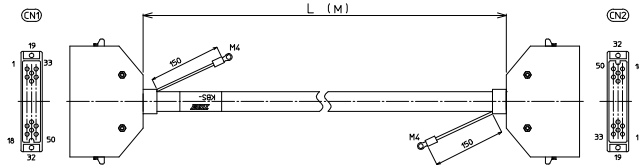

シールド付き

KBS-□-□MB

RoHS
Compliant

【注文形式】

KBS-2M50A-□MB

ケーブル長

ケーブル形式	ケーブル長	質量	標準価格(税抜)
KBS-2M50A-0.5MB	0.5m	約200g	11,730円
KBS-2M50A-1MB	1m	約275g	12,390円
KBS-2M50A-1.5MB	1.5m	約355g	13,060円
KBS-2M50A-2MB	2m	約425g	13,680円
KBS-2M50A-3MB	3m	約585g	15,010円
KBS-2M50A-5MB	5m	約900g	17,630円

※納期につきましてはお問合せください。

【ケーブル図】

CN1

メーカー：本多通信工業製
コネクタ形式：MR-50F
コネクタフード形式：MR-50L+

CN2

メーカー：本多通信工業製
コネクタ形式：MR-50F
コネクタフード形式：MR-50L+

- シールド電線使用
- ストレート形状50極
- コネクタ両端 本多通信製
  1:1結線

CN1	結線図	CN2
1		1
2		2
3		3
4		4
5		5
6		6
7		7
8		8
9		9
10		10
11		11
12		12
13		13
14		14
15		15
16		16
17		17
18		18
19		19
20		20
21		21
22		22
23		23
24		24
25		25
26		26
27		27
28		28
29		29
30		30
31		31
32		32
33		33
34		34
35		35
36		36
37		37
38		38
39		39
40		40
41		41
42		42
43		43
44		44
45		45
46		46
47		47
48		48
49		49
50		50

【注文形式】

KBS-2M50AB-□MB

ケーブル長

ケーブル形式	ケーブル長	質量	標準価格(税抜)
KBS-2M50AB-0.5MB	0.5m	約195g	11,900円
KBS-2M50AB-1MB	1m	約265g	12,550円
KBS-2M50AB-1.5MB	1.5m	約350g	13,210円
KBS-2M50AB-2MB	2m	約425g	13,840円
KBS-2M50AB-3MB	3m	約585g	15,140円
KBS-2M50AB-5MB	5m	約895g	17,780円

※納期につきましてはお問合せください。