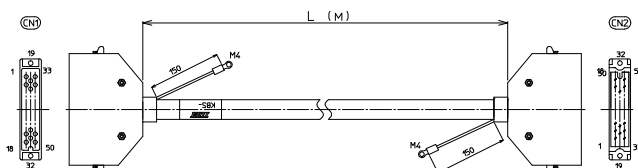

【ケーブル図】

CN1
メーカー：本多通信工業製
コネクタ形式：MR-50F
コネクタフード形式：MR-50L+

CN2
メーカー：本多通信工業製
コネクタ形式：MR-50M
コネクタフード形式：MR-50L+

- シールド電線使用
- ストレート形状50極
- コネクタ両端 本多通信製
  1:1結線

CN1	結線図	CN2
1		1
2		2
3		3
4		4
5		5
6		6
7		7
8		8
9		9
10		10
11		11
12		12
13		13
14		14
15		15
16		16
17		17
18		18
19		19
20		20
21		21
22		22
23		23
24		24
25		25
26		26
27		27
28		28
29		29
30		30
31		31
32		32
33		33
34		34
35		35
36		36
37		37
38		38
39		39
40		40
41		41
42		42
43		43
44		44
45		45
46		46
47		47
48		48
49		49
50		50

【注文形式】

KBS-9D50-□MB

ケーブル長

ケーブル形式	ケーブル長	質量	標準価格 (税抜)
KBS-9D50-0.5MB	0.5m	約230g	12,260円
KBS-9D50-1MB	1m	約305g	12,930円
KBS-9D50-1.5MB	1.5m	約385g	13,550円
KBS-9D50-2MB	2m	約460g	14,210円
KBS-9D50-3MB	3m	約615g	15,530円
KBS-9D50-5MB	5m	約930g	18,170円

※納期につきましてはお問合せください。