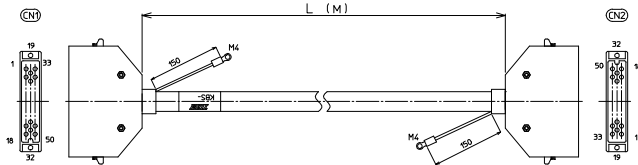

KBS-□-□MB

【注文形式】

KBS-2M50A-□MB

ケーブル長

ケーブル形式	ケーブル長	質量	標準価格 (税抜)
KBS-2M50A-0.5MB	0.5m	約200g	11,730円
KBS-2M50A-1MB	1m	約275g	12,390円
KBS-2M50A-1.5MB	1.5m	約355g	13,060円
KBS-2M50A-2MB	2m	約425g	13,680円
KBS-2M50A-3MB	3m	約585g	15,010円
KBS-2M50A-5MB	5m	約900g	17,630円

※納期につきましてはお問合せください。

【ケーブル図】

CN1
メーカー：本多通信工業製
コネクタ形式：MR-50F
コネクタフード形式：MR-50L+

CN2
メーカー：本多通信工業製
コネクタ形式：MR-50F
コネクタフード形式：MR-50L+

- シールド電線使用
- ストレート形状50極
- コネクタ両端 本多通信製
  1:1結線

CN1	結線図	CN2
1		1
2		2
3		3
4		4
5		5
6		6
7		7
8		8
9		9
10		10
11		11
12		12
13		13
14		14
15		15
16		16
17		17
18		18
19		19
20		20
21		21
22		22
23		23
24		24
25		25
26		26
27		27
28		28
29		29
30		30
31		31
32		32
33		33
34		34
35		35
36		36
37		37
38		38
39		39
40		40
41		41
42		42
43		43
44		44
45		45
46		46
47		47
48		48
49		49
50		50

【注文形式】

KBS-2M50AB-□MB

ケーブル長

ケーブル形式	ケーブル長	質量	標準価格 (税抜)
KBS-2M50AB-0.5MB	0.5m	約195g	11,900円
KBS-2M50AB-1MB	1m	約265g	12,550円
KBS-2M50AB-1.5MB	1.5m	約350g	13,210円
KBS-2M50AB-2MB	2m	約425g	13,840円
KBS-2M50AB-3MB	3m	約585g	15,140円
KBS-2M50AB-5MB	5m	約895g	17,780円

※納期につきましてはお問合せください。