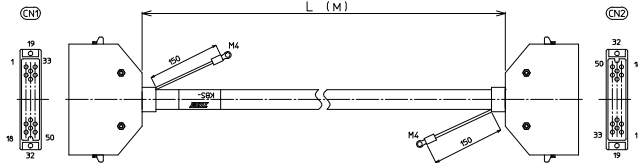

シールド付き

KBS-□-□MB

RoHS
Compliant

【注文形式】

KBS-2M50A-□MB

ケーブル長

ケーブル形式	ケーブル長	質量	標準価格(税抜)
KBS-2M50A-0.5MB	0.5m	約200g	11,730円
KBS-2M50A-1MB	1m	約275g	12,390円
KBS-2M50A-1.5MB	1.5m	約355g	13,060円
KBS-2M50A-2MB	2m	約425g	13,680円
KBS-2M50A-3MB	3m	約585g	15,010円
KBS-2M50A-5MB	5m	約900g	17,630円

※納期につきましてはお問合せください。

【ケーブル図】

CN1

メーカー：本多通信工業製
コネクタ形式：MR-50F
コネクタフード形式：MR-50L+

CN2

メーカー：本多通信工業製
コネクタ形式：MR-50F
コネクタフード形式：MR-50L+

- シールド電線使用
- ストレート形状50極
- コネクタ両端 本多通信製
1:1結線

CN1	結線図	CN2
1		1
2		2
3		3
4		4
5		5
6		6
7		7
8		8
9		9
10		10
11		11
12		12
13		13
14		14
15		15
16		16
17		17
18		18
19		19
20		20
21		21
22		22
23		23
24		24
25		25
26		26
27		27
28		28
29		29
30		30
31		31
32		32
33		33
34		34
35		35
36		36
37		37
38		38
39		39
40		40
41		41
42		42
43		43
44		44
45		45
46		46
47		47
48		48
49		49
50		50

【注文形式】

KBS-2M50AB-□MB

ケーブル長

ケーブル形式	ケーブル長	質量	標準価格(税抜)
KBS-2M50AB-0.5MB	0.5m	約195g	11,900円
KBS-2M50AB-1MB	1m	約265g	12,550円
KBS-2M50AB-1.5MB	1.5m	約350g	13,210円
KBS-2M50AB-2MB	2m	約425g	13,840円
KBS-2M50AB-3MB	3m	約585g	15,140円
KBS-2M50AB-5MB	5m	約895g	17,780円

【注文形式】

KBS-9D50-□MB

ケーブル長

ケーブル形式	ケーブル長	質量	標準価格(税抜)
KBS-9D50-0.5MB	0.5m	約230g	12,260円
KBS-9D50-1MB	1m	約305g	12,930円
KBS-9D50-1.5MB	1.5m	約385g	13,550円
KBS-9D50-2MB	2m	約460g	14,210円
KBS-9D50-3MB	3m	約615g	15,530円
KBS-9D50-5MB	5m	約930g	18,170円