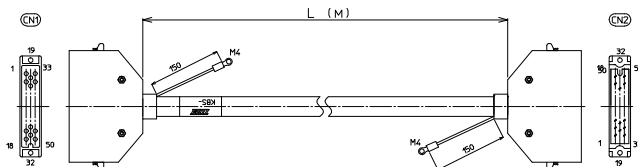

シールド付き

KBS-□-□MB

RoHS
Compliant

【注文形式】

KBS-2M50A-□MB

ケーブル長

ケーブル形式	ケーブル長	質量	標準価格(税抜)
KBS-2M50A-0.5MB	0.5m	約200g	11,730円
KBS-2M50A-1MB	1m	約275g	12,390円
KBS-2M50A-1.5MB	1.5m	約355g	13,060円
KBS-2M50A-2MB	2m	約425g	13,680円
KBS-2M50A-3MB	3m	約585g	15,010円
KBS-2M50A-5MB	5m	約900g	17,630円

※納期につきましてはお問合せください。

【ケーブル図】

CN1

メーカー：本多通信工業製
コネクタ形式：MR-50F
コネクタフード形式：MR-50L+

CN2

メーカー：本多通信工業製
コネクタ形式：MR-50F
コネクタフード形式：MR-50L+

- シールド電線使用
- ストレート形状50極
- コネクタ両端 本多通信製
1:1結線

CN1	結線図	CN2
1		1
2		2
3		3
4		4
5		5
6		6
7		7
8		8
9		9
10		10
11		11
12		12
13		13
14		14
15		15
16		16
17		17
18		18
19		19
20		20
21		21
22		22
23		23
24		24
25		25
26		26
27		27
28		28
29		29
30		30
31		31
32		32
33		33
34		34
35		35
36		36
37		37
38		38
39		39
40		40
41		41
42		42
43		43
44		44
45		45
46		46
47		47
48		48
49		49
50		50

【注文形式】

KBS-2M50AB-□MB

ケーブル長

ケーブル形式	ケーブル長	質量	標準価格(税抜)
KBS-2M50AB-0.5MB	0.5m	約195g	11,900円
KBS-2M50AB-1MB	1m	約265g	12,550円
KBS-2M50AB-1.5MB	1.5m	約350g	13,210円
KBS-2M50AB-2MB	2m	約425g	13,840円
KBS-2M50AB-3MB	3m	約585g	15,140円
KBS-2M50AB-5MB	5m	約895g	17,780円

※納期につきましてはお問合せください。

【ケーブル図】

CN1

メーカー：本多通信工業製
コネクタ形式：MR-50F
コネクタフード形式：MR-50L+

CN2

メーカー：本多通信工業製
コネクタ形式：MR-50M
コネクタフード形式：MR-50L+

- シールド電線使用
- ストレート形状50極
- コネクタ両端 本多通信製
1:1結線

CN1	結線図	CN2
1		1
2		2
3		3
4		4
5		5
6		6
7		7
8		8
9		9
10		10
11		11
12		12
13		13
14		14
15		15
16		16
17		17
18		18
19		19
20		20
21		21
22		22
23		23
24		24
25		25
26		26
27		27
28		28
29		29
30		30
31		31
32		32
33		33
34		34
35		35
36		36
37		37
38		38
39		39
40		40
41		41
42		42
43		43
44		44
45		45
46		46
47		47
48		48
49		49
50		50