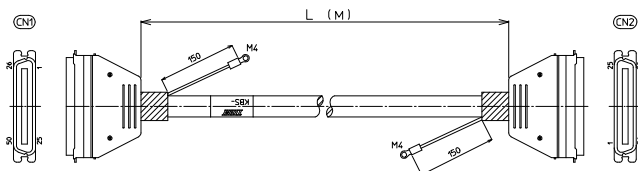

※納期につきましてはお問合せください。

【ケーブル図】

CN1

メーカー：本多通信工業製
コネクタ形式：MR-50F
コネクタフード形式：MR-50L+

CN2

メーカー：本多通信工業製
コネクタ形式：MR-50M
コネクタフード形式：MR-50L+

- シールド電線使用
- ストレート形状50極
- コネクタ両端 本多通信製
1:1結線

CN1	結線図	CN2
1		1
2		2
3		3
4		4
5		5
6		6
7		7
8		8
9		9
10		10
11		11
12		12
13		13
14		14
15		15
16		16
17		17
18		18
19		19
20		20
21		21
22		22
23		23
24		24
25		25
26		26
27		27
28		28
29		29
30		30
31		31
32		32
33		33
34		34
35		35
36		36
37		37
38		38
39		39
40		40
41		41
42		42
43		43
44		44
45		45
46		46
47		47
48		48
49		49
50		50

【注文形式】

KBS-9D50-□MB

ケーブル長

ケーブル形式	ケーブル長	質量	標準価格(税抜)
KBS-9D50-0.5MB	0.5m	約230g	12,260円
KBS-9D50-1MB	1m	約305g	12,930円
KBS-9D50-1.5MB	1.5m	約385g	13,550円
KBS-9D50-2MB	2m	約460g	14,210円
KBS-9D50-3MB	3m	約615g	15,530円
KBS-9D50-5MB	5m	約930g	18,170円

※納期につきましてはお問合せください。

【ケーブル図】

CN1

メーカー：第一電子工業製
コネクタ形式：57FE-30500-20N(D8)-3F
(フード付形式)

CN2

メーカー：第一電子工業製
コネクタ形式：57FE-30500-20N(D8)-3F
(フード付形式)

- シールド電線使用
- ストレート形状50極
- コネクタ両端 第一電子
1:1結線

CN1	結線図	CN2
1		1
2		2
3		3
4		4
5		5
6		6
7		7
8		8
9		9
10		10
11		11
12		12
13		13
14		14
15		15
16		16
17		17
18		18
19		19
20		20
21		21
22		22
23		23
24		24
25		25
26		26
27		27
28		28
29		29
30		30
31		31
32		32
33		33
34		34
35		35
36		36
37		37
38		38
39		39
40		40
41		41
42		42
43		43
44		44
45		45
46		46
47		47
48		48
49		49
50		50