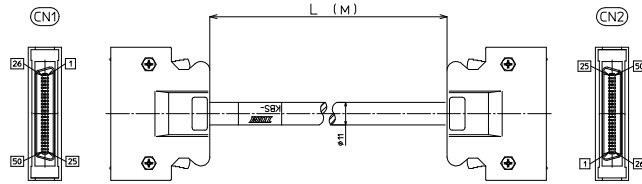

※納期につきましてはお問合せください。

【ケーブル図】

CN1

メーカー：住友3M製
コネクタ形式：10136-3000PE
コネクタフード形式：10336-52F0-008

CN2

メーカー：住友3M製
コネクタ形式：10136-3000PE
コネクタフード形式：10336-52F0-008

- シールド電線使用
- ストレート形状36極
- コネクタ両端 住友3M製
ハーフピッチコネクタ1：1結線

CN1	結線図	CN2
1		1
19		19
2		2
20		20
3		3
21		21
4		4
22		22
5		5
23		23
6		6
24		24
7		7
25		25
8		8
26		26
9		9
27		27
10		10
28		28
11		11
29		29
12		12
30		30
13		13
31		31
14		14
32		32
15		15
33		33
16		16
34		34
17		17
35		35
18		18
36		36
7-F		7-F

【注文形式】

KBS-10S50-F-MB

ケーブル長

ケーブル形式	ケーブル長	質量	標準価格 (税抜)
KBS-10S50-F-0.5MB	0.5m	約150g	15,330円
KBS-10S50-F-1MB	1m	約230g	16,110円
KBS-10S50-F-1.5MB	1.5m	約305g	16,920円
KBS-10S50-F-2MB	2m	約380g	17,740円
KBS-10S50-F-3MB	3m	約535g	19,310円
KBS-10S50-F-5MB	5m	約850g	23,200円

※納期につきましてはお問合せください。

【ケーブル図】

CN1

メーカー：住友3M製
コネクタ形式：10150-3000PE
コネクタフード形式：10350-52F0-008

CN2

メーカー：住友3M製
コネクタ形式：10150-3000PE
コネクタフード形式：10350-52F0-008

- シールド電線使用
- ストレート形状50極
- コネクタ両端 住友3M製
ハーフピッチコネクタ1：1結線

CN1	結線図	CN2
1		1
27		27
2		2
28		28
3		3
29		29
4		4
30		30
5		5
31		31
6		6
32		32
7		7
33		33
8		8
34		34
9		9
35		35
10		10
36		36
11		11
37		37
12		12
38		38
13		13
39		39
14		14
40		40
15		15
41		41
16		16
42		42
17		17
43		43
18		18
44		44
19		19
45		45
20		20
46		46
21		21
47		47
22		22
48		48
23		23
49		49
24		24
50		50
25		25
50		50
7-F		7-F