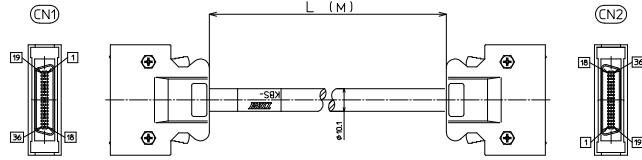

【注文形式】

KBS-10S36-F-MB

ケーブル長

ケーブル形式	ケーブル長	質量	標準価格 (税抜)
KBS-10S36-F-0.5MB	0.5m	約125g	12,390円
KBS-10S36-F-1MB	1m	約190g	12,990円
KBS-10S36-F-1.5MB	1.5m	約230g	13,550円
KBS-10S36-F-2MB	2m	約320g	14,190円
KBS-10S36-F-3MB	3m	約450g	15,420円
KBS-10S36-F-5MB	5m	約710g	18,360円

※納期につきましてはお問合せください。

【ケーブル図】

CN1

メーカー：住友3M製
コネクタ形式：10136-3000PE
コネクタフード形式：10336-52F0-008

CN2

メーカー：住友3M製
コネクタ形式：10136-3000PE
コネクタフード形式：10336-52F0-008

- シールド電線使用
- ストレート形状36極
- コネクタ両端 住友3M製
ハーフピッチコネクタ1：1結線

CN1	結線図	CN2
1		1
19		19
2		2
20		20
3		3
21		21
4		4
22		22
5		5
23		23
6		6
24		24
7		7
25		25
8		8
26		26
9		9
27		27
10		10
28		28
11		11
29		29
12		12
30		30
13		13
31		31
14		14
32		32
15		15
33		33
16		16
34		34
17		17
35		35
18		18
36		36
7-F		7-F

【注文形式】

KBS-10S50-F-MB

ケーブル長

ケーブル形式	ケーブル長	質量	標準価格 (税抜)
KBS-10S50-F-0.5MB	0.5m	約150g	15,330円
KBS-10S50-F-1MB	1m	約230g	16,110円
KBS-10S50-F-1.5MB	1.5m	約305g	16,920円
KBS-10S50-F-2MB	2m	約380g	17,740円
KBS-10S50-F-3MB	3m	約535g	19,310円
KBS-10S50-F-5MB	5m	約850g	23,200円