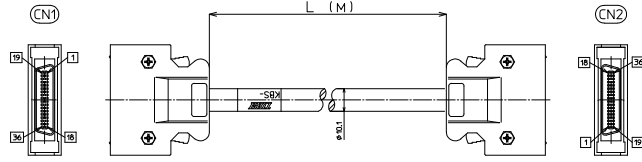

【注文形式】

KBS-10S36-F-MB

ケーブル長

ケーブル形式	ケーブル長	質量	標準価格 (税抜)
KBS-10S36-F-0.5MB	0.5m	約125g	12,390円
KBS-10S36-F-1MB	1m	約190g	12,990円
KBS-10S36-F-1.5MB	1.5m	約230g	13,550円
KBS-10S36-F-2MB	2m	約320g	14,190円
KBS-10S36-F-3MB	3m	約450g	15,420円
KBS-10S36-F-5MB	5m	約710g	18,360円

※納期につきましてはお問合せください。

【ケーブル図】

CN1

メーカー：住友3M製
コネクタ形式：10136-3000PE
コネクタフード形式：10336-52F0-008

CN2

メーカー：住友3M製
コネクタ形式：10136-3000PE
コネクタフード形式：10336-52F0-008

- シールド電線使用
- ストレート形状36極
- コネクタ両端 住友3M製
ハーフピッチコネクタ1：1結線

CN1	結線図	CN2
1	1	1
2	2	2
3	3	3
4	4	4
5	5	5
6	6	6
7	7	7
8	8	8
9	9	9
10	10	10
11	11	11
12	12	12
13	13	13
14	14	14
15	15	15
16	16	16
17	17	17
18	18	18
19	19	19
20	20	20
21	21	21
22	22	22
23	23	23
24	24	24
25	25	25
26	26	26
27	27	27
28	28	28
29	29	29
30	30	30
31	31	31
32	32	32
33	33	33
34	34	34
35	35	35
36	36	36
7-F	7-F	7-F

【注文形式】

KBS-10S50-F-MB

ケーブル長

ケーブル形式	ケーブル長	質量	標準価格 (税抜)
KBS-10S50-F-0.5MB	0.5m	約150g	15,330円
KBS-10S50-F-1MB	1m	約230g	16,110円
KBS-10S50-F-1.5MB	1.5m	約305g	16,920円
KBS-10S50-F-2MB	2m	約380g	17,740円
KBS-10S50-F-3MB	3m	約535g	19,310円
KBS-10S50-F-5MB	5m	約850g	23,200円

※納期につきましてはお問合せください。

【ケーブル図】

CN1

メーカー：住友3M製
コネクタ形式：10150-3000PE
コネクタフード形式：10350-52F0-008

CN2

メーカー：住友3M製
コネクタ形式：10150-3000PE
コネクタフード形式：10350-52F0-008

- シールド電線使用
- ストレート形状50極
- コネクタ両端 住友3M製
ハーフピッチコネクタ1：1結線

CN1	結線図	CN2
1	1	1
2	2	2
3	3	3
4	4	4
5	5	5
6	6	6
7	7	7
8	8	8
9	9	9
10	10	10
11	11	11
12	12	12
13	13	13
14	14	14
15	15	15
16	16	16
17	17	17
18	18	18
19	19	19
20	20	20
21	21	21
22	22	22
23	23	23
24	24	24
25	25	25
26	26	26
27	27	27
28	28	28
29	29	29
30	30	30
31	31	31
32	32	32
33	33	33
34	34	34
35	35	35
36	36	36
37	37	37
38	38	38
39	39	39
40	40	40
41	41	41
42	42	42
43	43	43
44	44	44
45	45	45
46	46	46
47	47	47
48	48	48
49	49	49
50	50	50
7-F	7-F	7-F