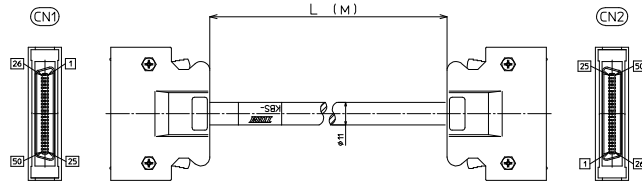

※納期につきましてはお問合せください。

【ケーブル図】

CN1

メーカー：住友3M製
コネクタ形式：10136-3000PE
コネクタフード形式：10336-52F0-008

CN2

メーカー：住友3M製
コネクタ形式：10136-3000PE
コネクタフード形式：10336-52F0-008

- シールド電線使用
- ストレート形状36極
- コネクタ両端 住友3M製
ハーフピッチコネクタ1：1結線

CN1	結線図	CN2
1	1	1
2	2	2
3	3	3
4	4	4
5	5	5
6	6	6
7	7	7
8	8	8
9	9	9
10	10	10
11	11	11
12	12	12
13	13	13
14	14	14
15	15	15
16	16	16
17	17	17
18	18	18
19	19	19
20	20	20
21	21	21
22	22	22
23	23	23
24	24	24
25	25	25
26	26	26
27	27	27
28	28	28
29	29	29
30	30	30
31	31	31
32	32	32
33	33	33
34	34	34
35	35	35
36	36	36
7-F	7-F	7-F

【注文形式】

KBS-10S50-F-MB

ケーブル長

ケーブル形式	ケーブル長	質量	標準価格 (税抜)
KBS-10S50-F-0.5MB	0.5m	約150g	15,330円
KBS-10S50-F-1MB	1m	約230g	16,110円
KBS-10S50-F-1.5MB	1.5m	約305g	16,920円
KBS-10S50-F-2MB	2m	約380g	17,740円
KBS-10S50-F-3MB	3m	約535g	19,310円
KBS-10S50-F-5MB	5m	約850g	23,200円

※納期につきましてはお問合せください。

【ケーブル図】

CN1

メーカー：住友3M製
コネクタ形式：10150-3000PE
コネクタフード形式：10350-52F0-008

CN2

メーカー：住友3M製
コネクタ形式：10150-3000PE
コネクタフード形式：10350-52F0-008

- シールド電線使用
- ストレート形状50極
- コネクタ両端 住友3M製
ハーフピッチコネクタ1：1結線

CN1	結線図	CN2
1	1	1
2	2	2
3	3	3
4	4	4
5	5	5
6	6	6
7	7	7
8	8	8
9	9	9
10	10	10
11	11	11
12	12	12
13	13	13
14	14	14
15	15	15
16	16	16
17	17	17
18	18	18
19	19	19
20	20	20
21	21	21
22	22	22
23	23	23
24	24	24
25	25	25
26	26	26
27	27	27
28	28	28
29	29	29
30	30	30
31	31	31
32	32	32
33	33	33
34	34	34
35	35	35
36	36	36
37	37	37
38	38	38
39	39	39
40	40	40
41	41	41
42	42	42
43	43	43
44	44	44
45	45	45
46	46	46
47	47	47
48	48	48
49	49	49
50	50	50
7-F	7-F	7-F