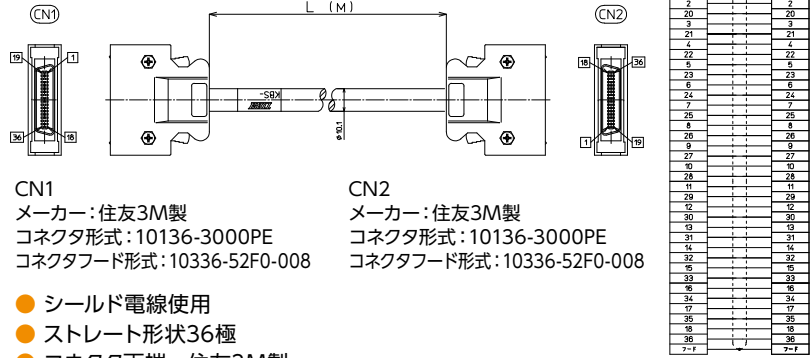

**【注文形式】**

**KBS-10S36-F-□MB**

ケーブル長

ケーブル形式	ケーブル長	質量	標準価格 (税抜)
KBS-10S36-F-0.5MB	0.5m	約125g	12,390円
KBS-10S36-F-1MB	1m	約190g	12,990円
KBS-10S36-F-1.5MB	1.5m	約230g	13,550円
KBS-10S36-F-2MB	2m	約320g	14,190円
KBS-10S36-F-3MB	3m	約450g	15,420円
KBS-10S36-F-5MB	5m	約710g	18,360円

※納期につきましてはお問合せください。

**【ケーブル図】**

CN1

メーカー：住友3M製  
コネクタ形式：10136-3000PE  
コネクタフード形式：10336-52F0-008

CN2

メーカー：住友3M製  
コネクタ形式：10136-3000PE  
コネクタフード形式：10336-52F0-008

- シールド電線使用
- ストレート形状36極
- コネクタ両端 住友3M製  
ハーフピッチコネクタ1：1結線

**【注文形式】**

**KBS-10S50-F-□MB**

ケーブル長

ケーブル形式	ケーブル長	質量	標準価格 (税抜)
KBS-10S50-F-0.5MB	0.5m	約150g	15,330円
KBS-10S50-F-1MB	1m	約230g	16,110円
KBS-10S50-F-1.5MB	1.5m	約305g	16,920円
KBS-10S50-F-2MB	2m	約380g	17,740円
KBS-10S50-F-3MB	3m	約535g	19,310円
KBS-10S50-F-5MB	5m	約850g	23,200円