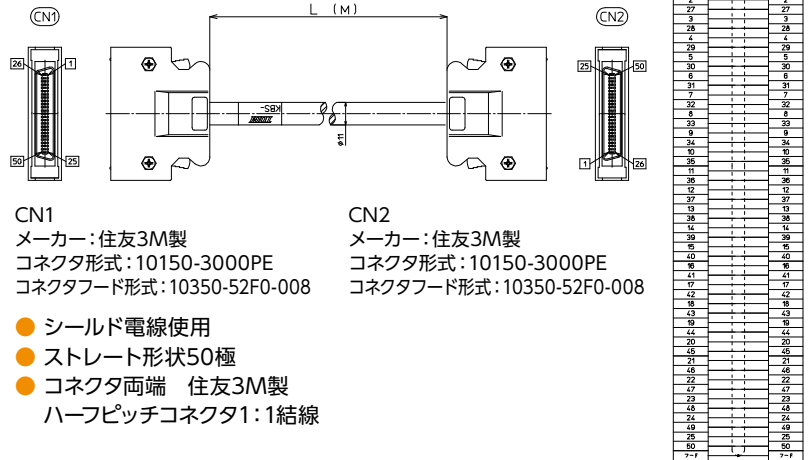

**【注文形式】**

**KBS-10S36-F-□MB**

ケーブル長

ケーブル形式	ケーブル長	質量	標準価格 (税抜)
KBS-10S36-F-0.5MB	0.5m	約125g	12,390円
KBS-10S36-F-1MB	1m	約190g	12,990円
KBS-10S36-F-1.5MB	1.5m	約230g	13,550円
KBS-10S36-F-2MB	2m	約320g	14,190円
KBS-10S36-F-3MB	3m	約450g	15,420円
KBS-10S36-F-5MB	5m	約710g	18,360円

※納期につきましてはお問合せください。

**【ケーブル図】**

CN1

メーカー：住友3M製  
コネクタ形式：10136-3000PE  
コネクタフード形式：10336-52F0-008

CN2

メーカー：住友3M製  
コネクタ形式：10136-3000PE  
コネクタフード形式：10336-52F0-008

- シールド電線使用
- ストレート形状36極
- コネクタ両端 住友3M製  
ハーフピッチコネクタ1：1結線

**【注文形式】**

**KBS-10S50-F-□MB**

ケーブル長

ケーブル形式	ケーブル長	質量	標準価格 (税抜)
KBS-10S50-F-0.5MB	0.5m	約150g	15,330円
KBS-10S50-F-1MB	1m	約230g	16,110円
KBS-10S50-F-1.5MB	1.5m	約305g	16,920円
KBS-10S50-F-2MB	2m	約380g	17,740円
KBS-10S50-F-3MB	3m	約535g	19,310円
KBS-10S50-F-5MB	5m	約850g	23,200円

※納期につきましてはお問合せください。

**【ケーブル図】**

CN1

メーカー：住友3M製  
コネクタ形式：10150-3000PE  
コネクタフード形式：10350-52F0-008

CN2

メーカー：住友3M製  
コネクタ形式：10150-3000PE  
コネクタフード形式：10350-52F0-008

- シールド電線使用
- ストレート形状50極
- コネクタ両端 住友3M製  
ハーフピッチコネクタ1：1結線