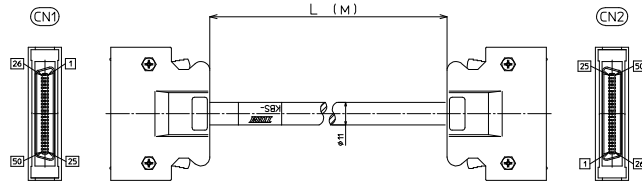

CN1	結線図	CN2
1	1	1
2	2	2
3	3	3
4	4	4
5	5	5
6	6	6
7	7	7
8	8	8
9	9	9
10	10	10
11	11	11
12	12	12
13	13	13
14	14	14
15	15	15
16	16	16
17	17	17
18	18	18
19	19	19
20	20	20
21	21	21
22	22	22
23	23	23
24	24	24
25	25	25
26	26	26
27	27	27
28	28	28
29	29	29
30	30	30
31	31	31
32	32	32
33	33	33
34	34	34
35	35	35
36	36	36
7-F	7-F	7-F

**【注文形式】**

**KBS-10S50-F-MB**

ケーブル長

ケーブル形式	ケーブル長	質量	標準価格 (税抜)
KBS-10S50-F-0.5MB	0.5m	約150g	10,250円
KBS-10S50-F-1MB	1m	約230g	10,770円
KBS-10S50-F-1.5MB	1.5m	約305g	11,310円
KBS-10S50-F-2MB	2m	約380g	11,860円
KBS-10S50-F-3MB	3m	約535g	12,910円
KBS-10S50-F-5MB	5m	約850g	15,510円

※納期につきましてはお問合せください。

**【ケーブル図】**

CN1

メーカー：住友3M製  
コネクタ形式：10150-3000PE  
コネクタフード形式：10350-52F0-008

CN2

メーカー：住友3M製  
コネクタ形式：10150-3000PE  
コネクタフード形式：10350-52F0-008

- シールド電線使用
- ストレート形状50極
- コネクタ両端 住友3M製  
ハーフピッチコネクタ1：1結線