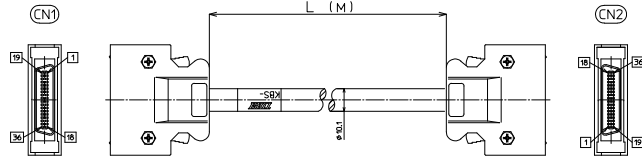

**【注文形式】**

**KBS-10S36-F-MB**

ケーブル長

ケーブル形式	ケーブル長	質量	標準価格 (税抜)
KBS-10S36-F-0.5MB	0.5m	約125g	8,280円
KBS-10S36-F-1MB	1m	約190g	8,680円
KBS-10S36-F-1.5MB	1.5m	約230g	9,060円
KBS-10S36-F-2MB	2m	約320g	9,480円
KBS-10S36-F-3MB	3m	約450g	10,310円
KBS-10S36-F-5MB	5m	約710g	12,270円

※納期につきましてはお問合せください。

**【ケーブル図】**

CN1

メーカー：住友3M製  
コネクタ形式：10136-3000PE  
コネクタフード形式：10336-52F0-008

CN2

メーカー：住友3M製  
コネクタ形式：10136-3000PE  
コネクタフード形式：10336-52F0-008

- シールド電線使用
- ストレート形状36極
- コネクタ両端 住友3M製  
ハーフピッチコネクタ1：1結線

CN1	結線図	CN2
1	1	1
2	2	2
3	3	3
4	4	4
5	5	5
6	6	6
7	7	7
8	8	8
9	9	9
10	10	10
11	11	11
12	12	12
13	13	13
14	14	14
15	15	15
16	16	16
17	17	17
18	18	18
19	19	19
20	20	20
21	21	21
22	22	22
23	23	23
24	24	24
25	25	25
26	26	26
27	27	27
28	28	28
29	29	29
30	30	30
31	31	31
32	32	32
33	33	33
34	34	34
35	35	35
36	36	36
7-F	7-F	7-F

**【注文形式】**

**KBS-10S50-F-MB**

ケーブル長

ケーブル形式	ケーブル長	質量	標準価格 (税抜)
KBS-10S50-F-0.5MB	0.5m	約150g	10,250円
KBS-10S50-F-1MB	1m	約230g	10,770円
KBS-10S50-F-1.5MB	1.5m	約305g	11,310円
KBS-10S50-F-2MB	2m	約380g	11,860円
KBS-10S50-F-3MB	3m	約535g	12,910円
KBS-10S50-F-5MB	5m	約850g	15,510円