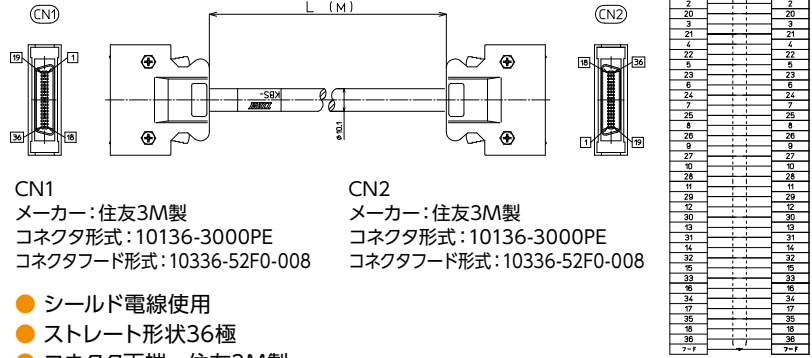

【注文形式】

KBS-10S36-F-MB

ケーブル長

ケーブル形式	ケーブル長	質量	標準価格 (税抜)
KBS-10S36-F-0.5MB	0.5m	約125g	12,390円
KBS-10S36-F-1MB	1m	約190g	12,990円
KBS-10S36-F-1.5MB	1.5m	約230g	13,550円
KBS-10S36-F-2MB	2m	約320g	14,190円
KBS-10S36-F-3MB	3m	約450g	15,420円
KBS-10S36-F-5MB	5m	約710g	18,360円

※納期につきましてはお問合せください。

【ケーブル図】

CN1

メーカー：住友3M製
コネクタ形式：10136-3000PE
コネクタフード形式：10336-52F0-008

CN2

メーカー：住友3M製
コネクタ形式：10136-3000PE
コネクタフード形式：10336-52F0-008

- シールド電線使用
- ストレート形状36極
- コネクタ両端 住友3M製
ハーフピッチコネクタ1：1結線

CN1	結線図	CN2
1	1	1
2	2	2
3	3	3
4	4	4
5	5	5
6	6	6
7	7	7
8	8	8
9	9	9
10	10	10
11	11	11
12	12	12
13	13	13
14	14	14
15	15	15
16	16	16
17	17	17
18	18	18
19	19	19
20	20	20
21	21	21
22	22	22
23	23	23
24	24	24
25	25	25
26	26	26
27	27	27
28	28	28
29	29	29
30	30	30
31	31	31
32	32	32
33	33	33
34	34	34
35	35	35
36	36	36
7-F	7-F	7-F

【注文形式】

KBS-10S50-F-MB

ケーブル長

ケーブル形式	ケーブル長	質量	標準価格 (税抜)
KBS-10S50-F-0.5MB	0.5m	約150g	15,330円
KBS-10S50-F-1MB	1m	約230g	16,110円
KBS-10S50-F-1.5MB	1.5m	約305g	16,920円
KBS-10S50-F-2MB	2m	約380g	17,740円
KBS-10S50-F-3MB	3m	約535g	19,310円
KBS-10S50-F-5MB	5m	約850g	23,200円

※納期につきましてはお問合せください。

【ケーブル図】

CN1

メーカー：住友3M製
コネクタ形式：10150-3000PE
コネクタフード形式：10350-52F0-008

CN2

メーカー：住友3M製
コネクタ形式：10150-3000PE
コネクタフード形式：10350-52F0-008

- シールド電線使用
- ストレート形状50極
- コネクタ両端 住友3M製
ハーフピッチコネクタ1：1結線

CN1	結線図	CN2
1	1	1
2	2	2
3	3	3
4	4	4
5	5	5
6	6	6
7	7	7
8	8	8
9	9	9
10	10	10
11	11	11
12	12	12
13	13	13
14	14	14
15	15	15
16	16	16
17	17	17
18	18	18
19	19	19
20	20	20
21	21	21
22	22	22
23	23	23
24	24	24
25	25	25
26	26	26
27	27	27
28	28	28
29	29	29
30	30	30
31	31	31
32	32	32
33	33	33
34	34	34
35	35	35
36	36	36
37	37	37
38	38	38
39	39	39
40	40	40
41	41	41
42	42	42
43	43	43
44	44	44
45	45	45
46	46	46
47	47	47
48	48	48
49	49	49
50	50	50
7-F	7-F	7-F