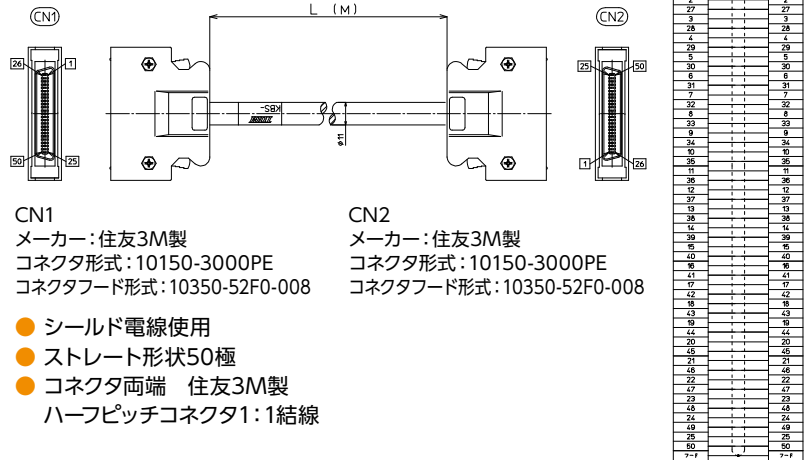

【注文形式】

KBS-10S36-F-MB

ケーブル長

ケーブル形式	ケーブル長	質量	標準価格 (税抜)
KBS-10S36-F-0.5MB	0.5m	約125g	12,390円
KBS-10S36-F-1MB	1m	約190g	12,990円
KBS-10S36-F-1.5MB	1.5m	約230g	13,550円
KBS-10S36-F-2MB	2m	約320g	14,190円
KBS-10S36-F-3MB	3m	約450g	15,420円
KBS-10S36-F-5MB	5m	約710g	18,360円

※納期につきましてはお問合せください。

【ケーブル図】

CN1

メーカー：住友3M製
コネクタ形式：10136-3000PE
コネクタフード形式：10336-52F0-008

CN2

メーカー：住友3M製
コネクタ形式：10136-3000PE
コネクタフード形式：10336-52F0-008

- シールド電線使用
- ストレート形状36極
- コネクタ両端 住友3M製
ハーフピッチコネクタ1：1結線

CN1	結線図	CN2
1	1	1
2	2	2
3	3	3
4	4	4
5	5	5
6	6	6
7	7	7
8	8	8
9	9	9
10	10	10
11	11	11
12	12	12
13	13	13
14	14	14
15	15	15
16	16	16
17	17	17
18	18	18
19	19	19
20	20	20
21	21	21
22	22	22
23	23	23
24	24	24
25	25	25
26	26	26
27	27	27
28	28	28
29	29	29
30	30	30
31	31	31
32	32	32
33	33	33
34	34	34
35	35	35
36	36	36
7-F	7-F	7-F

【注文形式】

KBS-10S50-F-MB

ケーブル長

ケーブル形式	ケーブル長	質量	標準価格 (税抜)
KBS-10S50-F-0.5MB	0.5m	約150g	15,330円
KBS-10S50-F-1MB	1m	約230g	16,110円
KBS-10S50-F-1.5MB	1.5m	約305g	16,920円
KBS-10S50-F-2MB	2m	約380g	17,740円
KBS-10S50-F-3MB	3m	約535g	19,310円
KBS-10S50-F-5MB	5m	約850g	23,200円

※納期につきましてはお問合せください。

【ケーブル図】

CN1

メーカー：住友3M製
コネクタ形式：10150-3000PE
コネクタフード形式：10350-52F0-008

CN2

メーカー：住友3M製
コネクタ形式：10150-3000PE
コネクタフード形式：10350-52F0-008

- シールド電線使用
- ストレート形状50極
- コネクタ両端 住友3M製
ハーフピッチコネクタ1：1結線

CN1	結線図	CN2
1	1	1
2	2	2
3	3	3
4	4	4
5	5	5
6	6	6
7	7	7
8	8	8
9	9	9
10	10	10
11	11	11
12	12	12
13	13	13
14	14	14
15	15	15
16	16	16
17	17	17
18	18	18
19	19	19
20	20	20
21	21	21
22	22	22
23	23	23
24	24	24
25	25	25
26	26	26
27	27	27
28	28	28
29	29	29
30	30	30
31	31	31
32	32	32
33	33	33
34	34	34
35	35	35
36	36	36
37	37	37
38	38	38
39	39	39
40	40	40
41	41	41
42	42	42
43	43	43
44	44	44
45	45	45
46	46	46
47	47	47
48	48	48
49	49	49
50	50	50
7-F	7-F	7-F