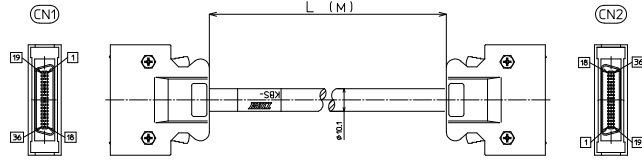

【注文形式】

KBS-10S36-F-MB

ケーブル長

ケーブル形式	ケーブル長	質量	標準価格 (税抜)
KBS-10S36-F-0.5MB	0.5m	約125g	12,390円
KBS-10S36-F-1MB	1m	約190g	12,990円
KBS-10S36-F-1.5MB	1.5m	約230g	13,550円
KBS-10S36-F-2MB	2m	約320g	14,190円
KBS-10S36-F-3MB	3m	約450g	15,420円
KBS-10S36-F-5MB	5m	約710g	18,360円

※納期につきましてはお問合せください。

【ケーブル図】

CN1

メーカー：住友3M製
コネクタ形式：10136-3000PE
コネクタフード形式：10336-52F0-008

CN2

メーカー：住友3M製
コネクタ形式：10136-3000PE
コネクタフード形式：10336-52F0-008

- シールド電線使用
- ストレート形状36極
- コネクタ両端 住友3M製
ハーフピッチコネクタ1：1結線

CN1	結線図	CN2
1	1	1
2	2	2
3	3	3
4	4	4
5	5	5
6	6	6
7	7	7
8	8	8
9	9	9
10	10	10
11	11	11
12	12	12
13	13	13
14	14	14
15	15	15
16	16	16
17	17	17
18	18	18
19	19	19
20	20	20
21	21	21
22	22	22
23	23	23
24	24	24
25	25	25
26	26	26
27	27	27
28	28	28
29	29	29
30	30	30
31	31	31
32	32	32
33	33	33
34	34	34
35	35	35
36	36	36
7-F	7-F	7-F

【注文形式】

KBS-10S50-F-MB

ケーブル長

ケーブル形式	ケーブル長	質量	標準価格 (税抜)
KBS-10S50-F-0.5MB	0.5m	約150g	15,330円
KBS-10S50-F-1MB	1m	約230g	16,110円
KBS-10S50-F-1.5MB	1.5m	約305g	16,920円
KBS-10S50-F-2MB	2m	約380g	17,740円
KBS-10S50-F-3MB	3m	約535g	19,310円
KBS-10S50-F-5MB	5m	約850g	23,200円

※納期につきましてはお問合せください。

【ケーブル図】

CN1

メーカー：住友3M製
コネクタ形式：10150-3000PE
コネクタフード形式：10350-52F0-008

CN2

メーカー：住友3M製
コネクタ形式：10150-3000PE
コネクタフード形式：10350-52F0-008

- シールド電線使用
- ストレート形状50極
- コネクタ両端 住友3M製
ハーフピッチコネクタ1：1結線

CN1	結線図	CN2
1	1	1
2	2	2
3	3	3
4	4	4
5	5	5
6	6	6
7	7	7
8	8	8
9	9	9
10	10	10
11	11	11
12	12	12
13	13	13
14	14	14
15	15	15
16	16	16
17	17	17
18	18	18
19	19	19
20	20	20
21	21	21
22	22	22
23	23	23
24	24	24
25	25	25
26	26	26
27	27	27
28	28	28
29	29	29
30	30	30
31	31	31
32	32	32
33	33	33
34	34	34
35	35	35
36	36	36
37	37	37
38	38	38
39	39	39
40	40	40
41	41	41
42	42	42
43	43	43
44	44	44
45	45	45
46	46	46
47	47	47
48	48	48
49	49	49
50	50	50
7-F	7-F	7-F