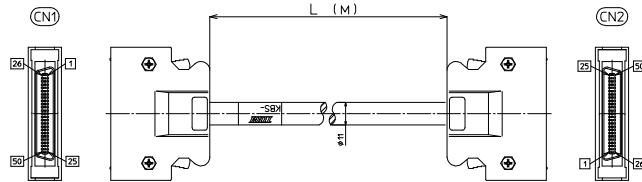

※納期につきましてはお問合せください。

【ケーブル図】

CN1

メーカー：住友3M製
コネクタ形式：10136-3000PE
コネクタフード形式：10336-52F0-008

CN2

メーカー：住友3M製
コネクタ形式：10136-3000PE
コネクタフード形式：10336-52F0-008

- シールド電線使用
- ストレート形状36極
- コネクタ両端 住友3M製
ハーフピッチコネクタ1：1結線

CN1	結線図	CN2
1	1	1
2	2	2
3	3	3
4	4	4
5	5	5
6	6	6
7	7	7
8	8	8
9	9	9
10	10	10
11	11	11
12	12	12
13	13	13
14	14	14
15	15	15
16	16	16
17	17	17
18	18	18
19	19	19
20	20	20
21	21	21
22	22	22
23	23	23
24	24	24
25	25	25
26	26	26
27	27	27
28	28	28
29	29	29
30	30	30
31	31	31
32	32	32
33	33	33
34	34	34
35	35	35
36	36	36
7-F	7-F	7-F

【注文形式】

KBS-10S50-F-MB

ケーブル長

ケーブル形式	ケーブル長	質量	標準価格 (税抜)
KBS-10S50-F-0.5MB	0.5m	約150g	15,330円
KBS-10S50-F-1MB	1m	約230g	16,110円
KBS-10S50-F-1.5MB	1.5m	約305g	16,920円
KBS-10S50-F-2MB	2m	約380g	17,740円
KBS-10S50-F-3MB	3m	約535g	19,310円
KBS-10S50-F-5MB	5m	約850g	23,200円

※納期につきましてはお問合せください。

【ケーブル図】

CN1

メーカー：住友3M製
コネクタ形式：10150-3000PE
コネクタフード形式：10350-52F0-008

CN2

メーカー：住友3M製
コネクタ形式：10150-3000PE
コネクタフード形式：10350-52F0-008

- シールド電線使用
- ストレート形状50極
- コネクタ両端 住友3M製
ハーフピッチコネクタ1：1結線

CN1	結線図	CN2
1	1	1
2	2	2
3	3	3
4	4	4
5	5	5
6	6	6
7	7	7
8	8	8
9	9	9
10	10	10
11	11	11
12	12	12
13	13	13
14	14	14
15	15	15
16	16	16
17	17	17
18	18	18
19	19	19
20	20	20
21	21	21
22	22	22
23	23	23
24	24	24
25	25	25
26	26	26
27	27	27
28	28	28
29	29	29
30	30	30
31	31	31
32	32	32
33	33	33
34	34	34
35	35	35
36	36	36
37	37	37
38	38	38
39	39	39
40	40	40
41	41	41
42	42	42
43	43	43
44	44	44
45	45	45
46	46	46
47	47	47
48	48	48
49	49	49
50	50	50
7-F	7-F	7-F